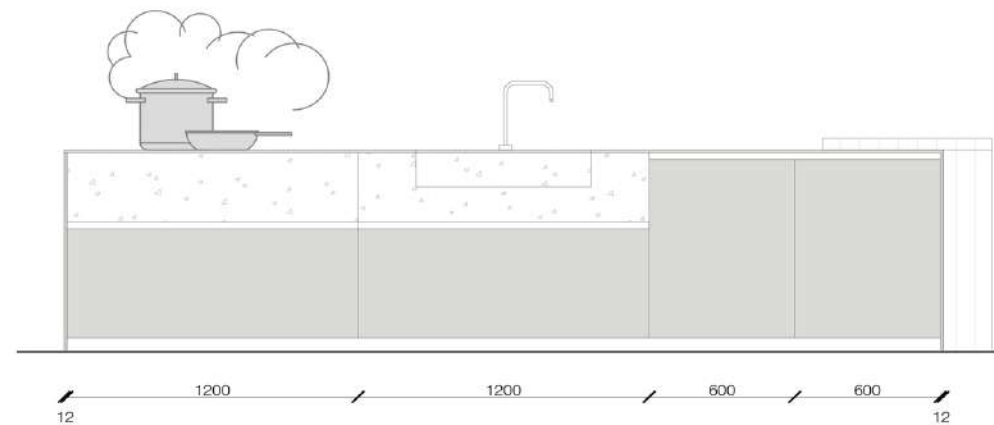

Rivenditore: GRUPPO SQUASSABIA SPA

Località: Roncolev (VR)

Marca: Modulnova

Modello: Twenty+Float

Rivenditore: GRUPPO SQUASSABIA SPA

Località: Roncolevà (VR)

Marca: Modulnova

Modello: Twenty+Float