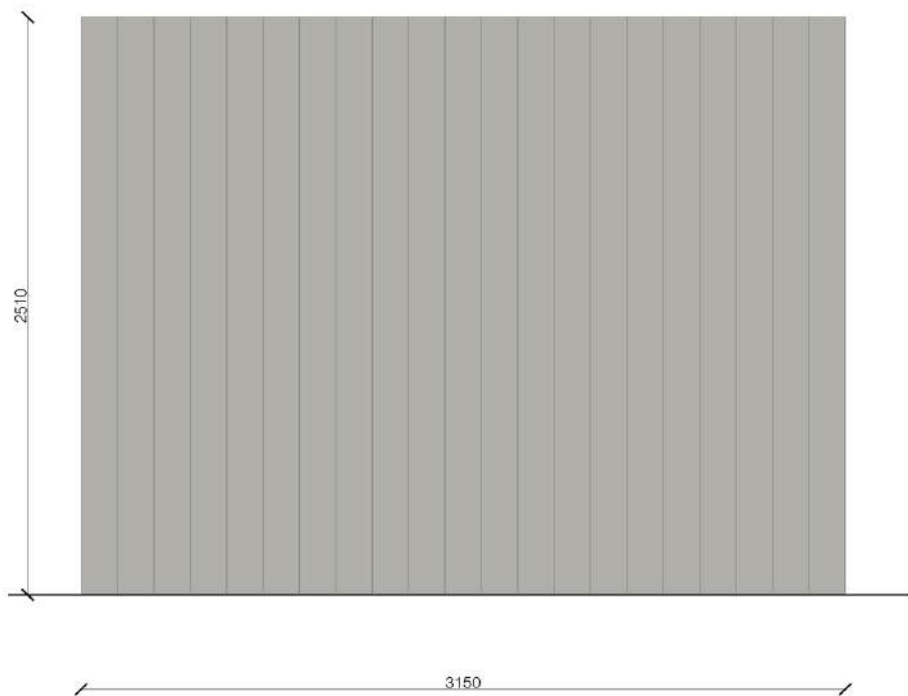

Rivenditore: GRUPPO SQUASSABIA SPA

Località: Roncolev (VR)

Marca: Modulnova

Modello: Twenty+Float

Rivenditore: GRUPPO SQUASSABIA SPA

Località: Roncolevà (VR)

Marca: Modulnova

Modello: Twenty+Float