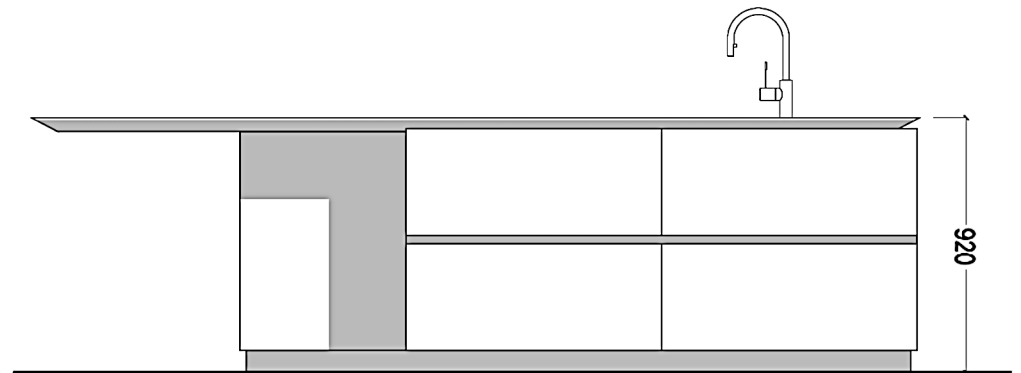

920

base sottolavello estraibile con pattumiere

lavastoviglie a scomparsa totale

base sottopiastra con 2 cestoni

920

base con 2 cestoni

base con 2 cestoni

1175

base con 2 cestoni

base con 2 cestoni

base sottolavello estraibile con pattumiere

lavastoviglie a scomparsa totale

base sottopiastra con 2 cestoni

3210

Rivenditore : Boffi Margutta

Località : Roma