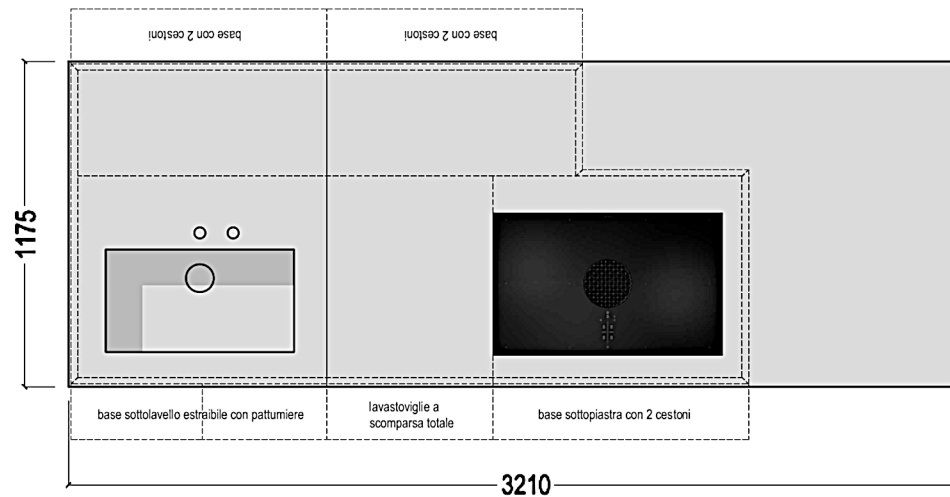

920

base sottolavello estraibile con pattumiere

lavastoviglie a scomparsa totale

base sottopiastra con 2 cestoni

920

base con 2 cestoni

base con 2 cestoni

1175

base con 2 cestoni

base con 2 cestoni

base sottolavello estraibile con pattumiere

lavastoviglie a scomparsa totale

base sottopiastra con 2 cestoni

3210

Rivenditore : Boffi Margutta

Località : Roma