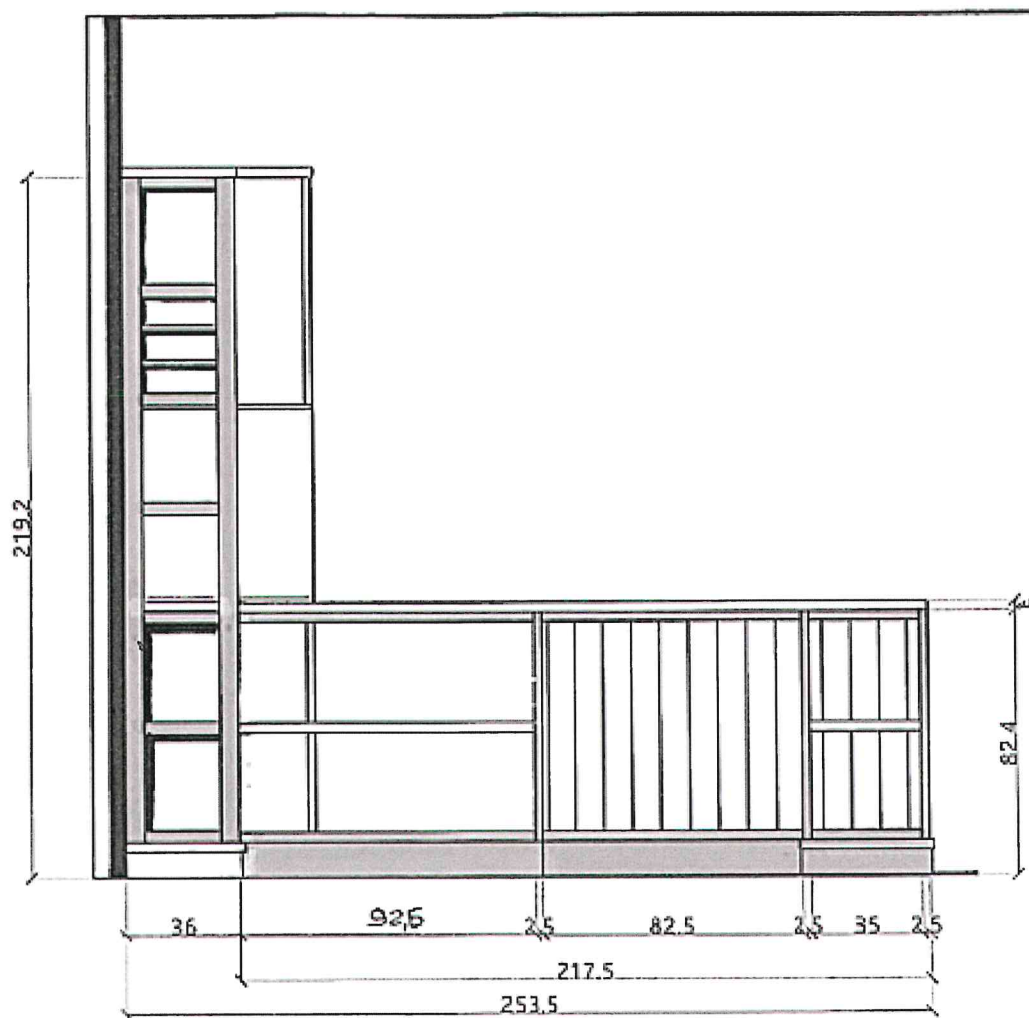

Rivenditore : CA' NOVA INTERIOR DESIGN

Località : BELVEDERE DI TEZZE S.B. (VI)

Marca : L'OTTOCENTO srl

Modello : CUCINA ROVERETTO ANGOLARE

Rivenditore : CA'NOVA INTERIOR DESIGN

Località : BELVEDERE DI TEZZE S.B. (VI)

Marca : L'OTTOCENTO srl

Modello : CUCINA ROVERETTO ANGOLARE

Rivenditore : CA' NOVA INTERIOR DESIGN

Località : BELVEDERE DI TEZZE S.B. (VI)

Marca : L'OTTOCENTO srl

Modello : CUCINA ROVERETTO ANGOLARE

Rivenditore : CA' NOVA INTERIOR DESIGN  
 Località : BELVEDERE DI TEZZE S.B. (VI)  
 Marca : L'OTTOCENTO srl  
 Modello : CUCINA ROVERETTO ANGOLARE