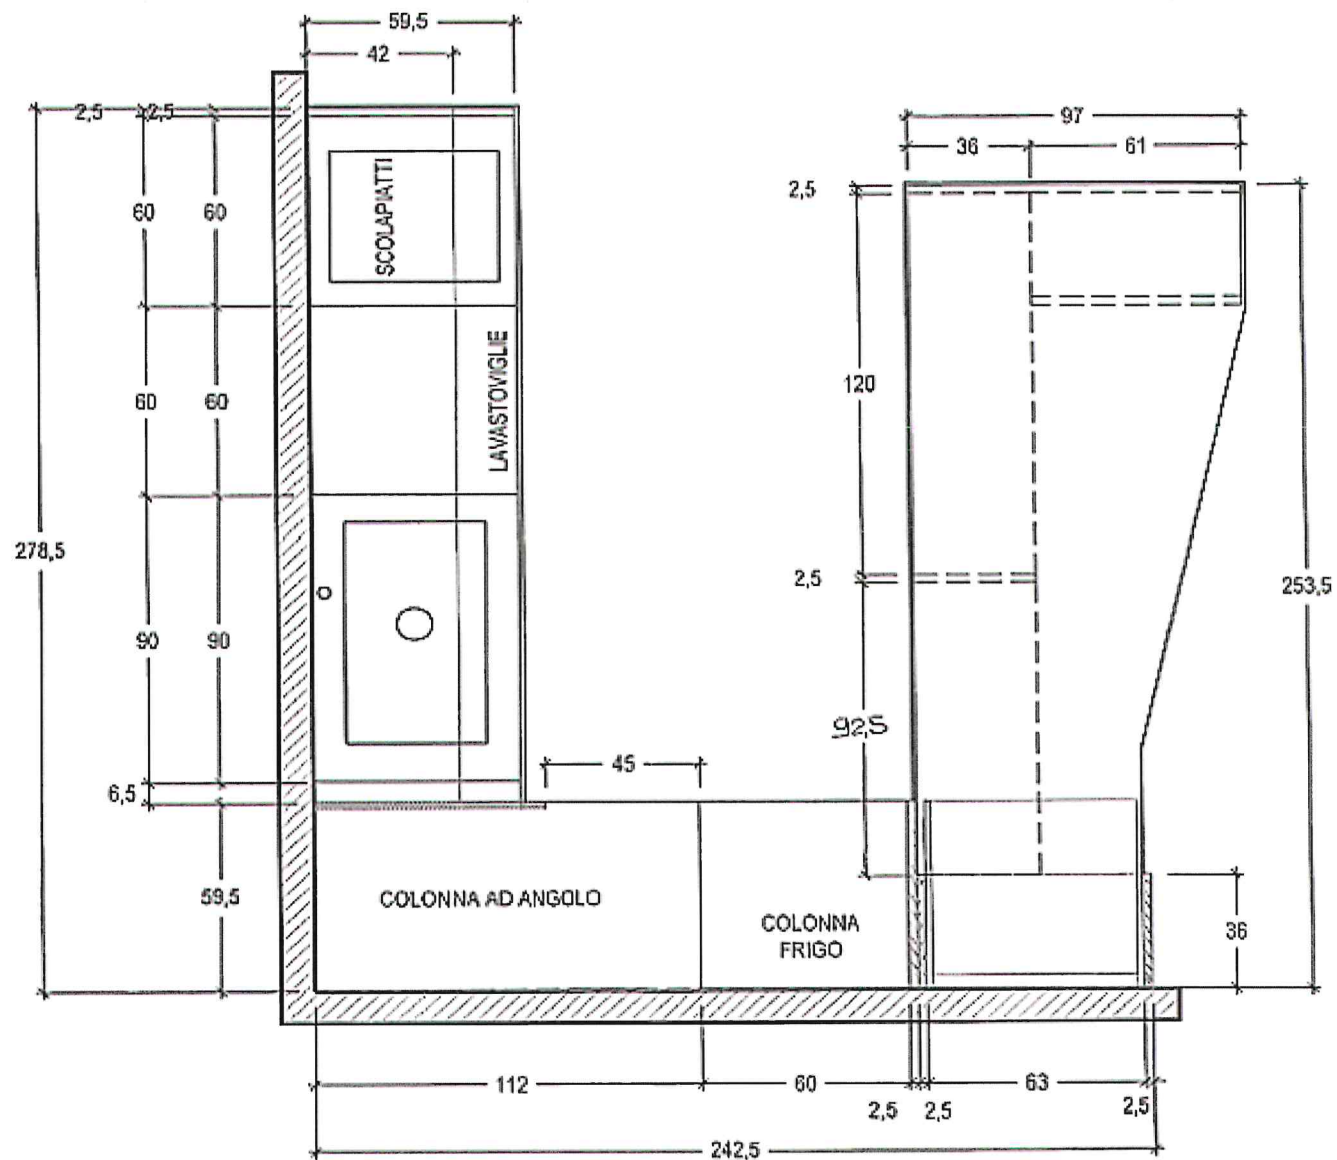

Marca : L'OTTOCENTO srl

Modello : CUCINA ROVERETTO ANGOLARE

Rivenditore : CA' NOVA INTERIOR DESIGN

Località : BELVEDERE DI TEZZE S.B. (VI)

Marca : L'OTTOCENTO srl

Modello : CUCINA ROVERETTO ANGOLARE

Rivenditore : CA' NOVA INTERIOR DESIGN  
 Località : BELVEDERE DI TEZZE S.B. (VI)  
 Marca : L'OTTOCENTO srl  
 Modello : CUCINA ROVERETTO ANGOLARE