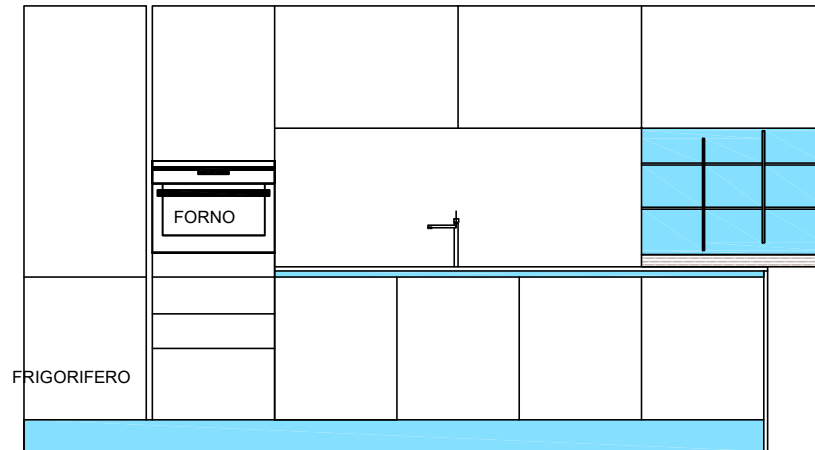

PARETE LINEARE

Rivenditore : Flema

Località : Lissone

Marca : Arrital

Modello: AK06