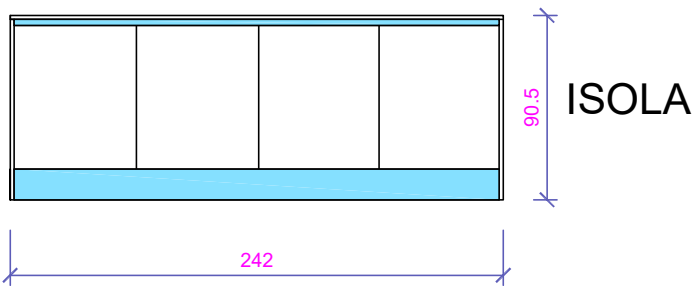

PARETE LINEARE

Rivenditore : Flema

Località : Lissone

Marca : Arrital

Modello: AK06