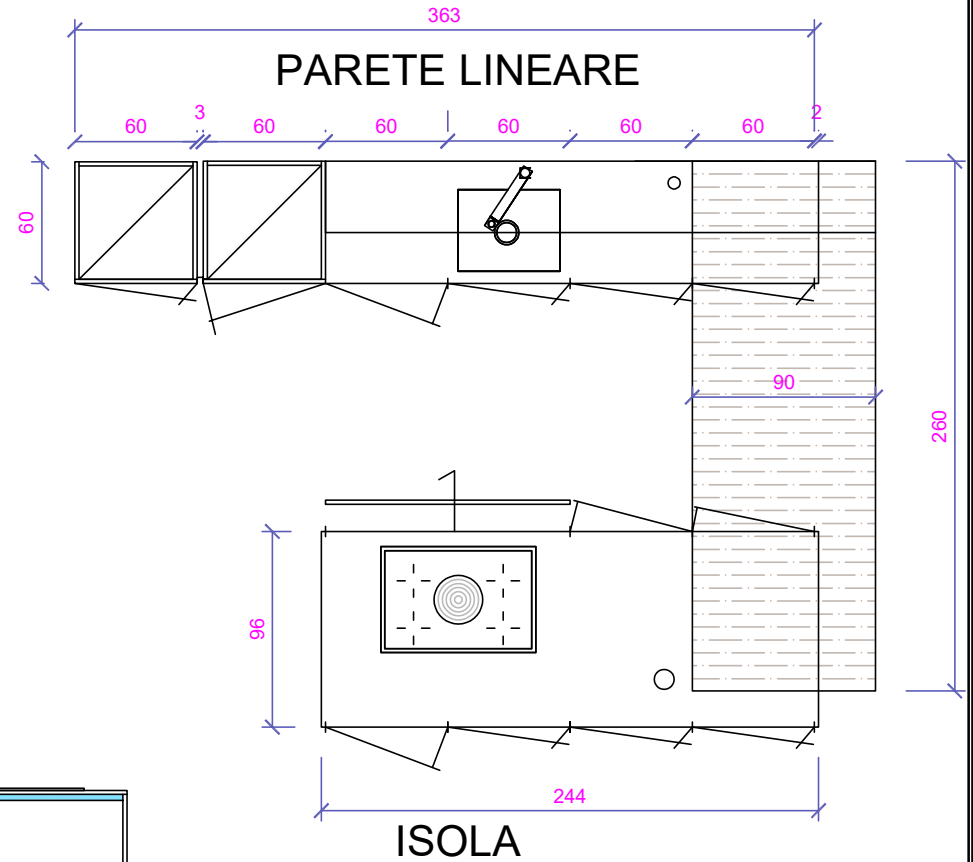

PARETE LINEARE

Rivenditore : Flema

Località : Lissone

Marca : Arrital

Modello: AK06