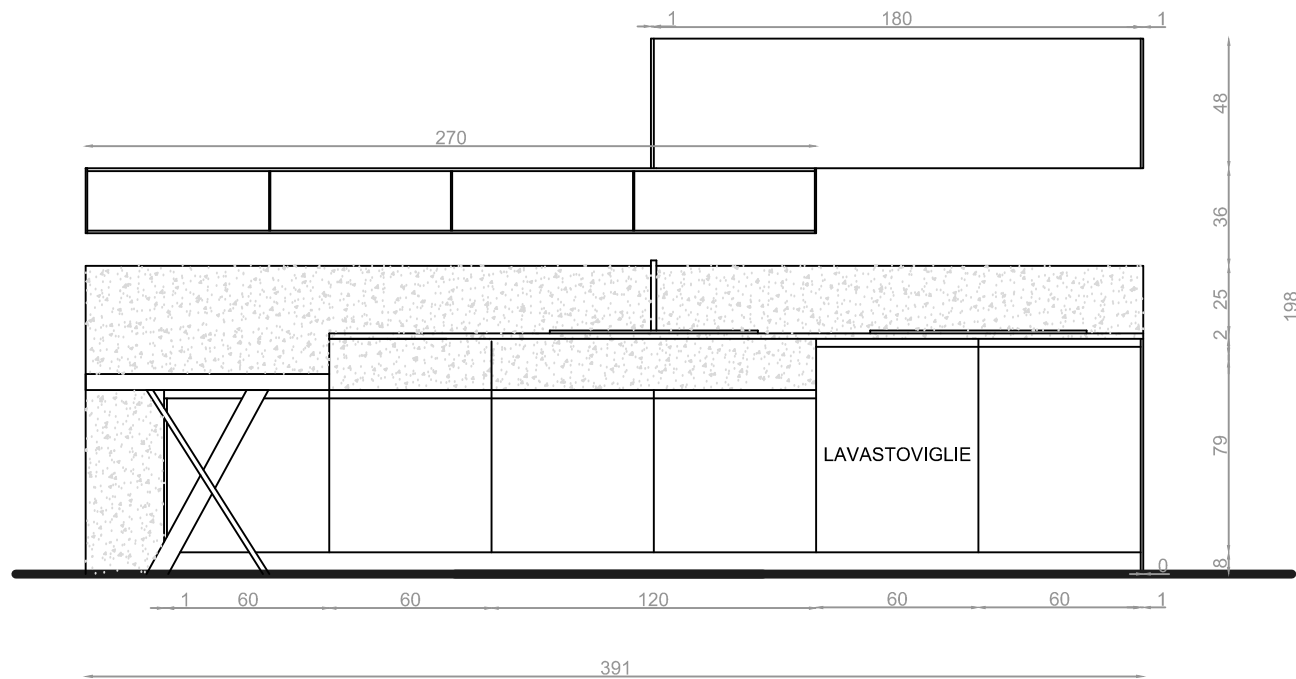

Rivenditore	Sangalli Interior Design
Località	Cassago Brianza
Marca	Copatlife
Modello	2.1

Rivenditore	Sangalli Interior Design
Località	Cassago Brianza
Marca	Copatlife
Modello	2.1