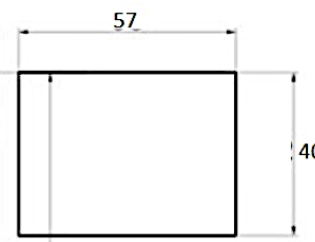

Comodino

Comodino

Comò

Armadio con due ante scorrevoli

Rivenditore : Arredamenti Togni

Località : Paladina

Marca : Le Fablier

Modello : Melograno