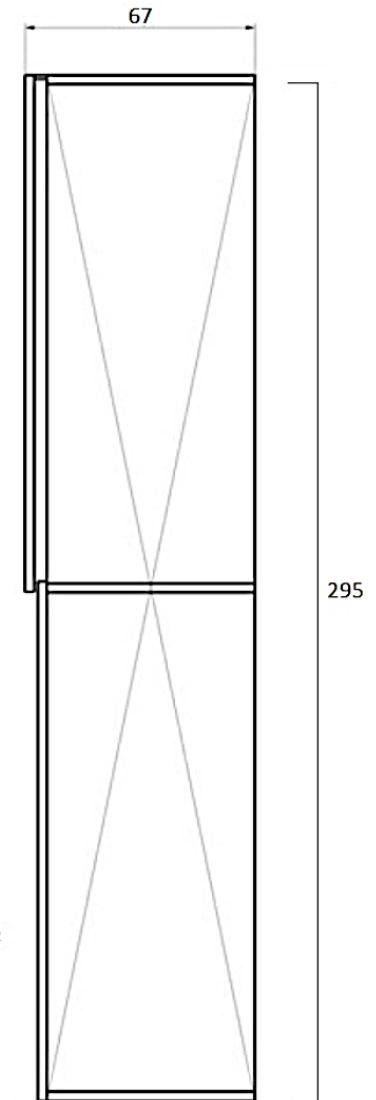

Comodino

Comodino

Comò

Armadio con due ante scorrevoli

Rivenditore : Arredamenti Togni

Località : Paladina

Marca : Le Fablier

Modello : Melograno