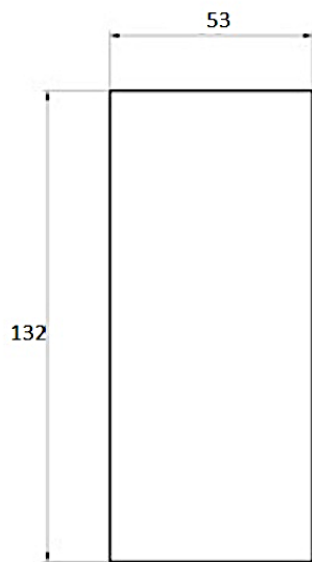

Comodino

Comodino

Comò

Armadio con due ante scorrevoli

Rivenditore : Arredamenti Togni

Località : Paladina

Marca : Le Fablier

Modello : Melograno