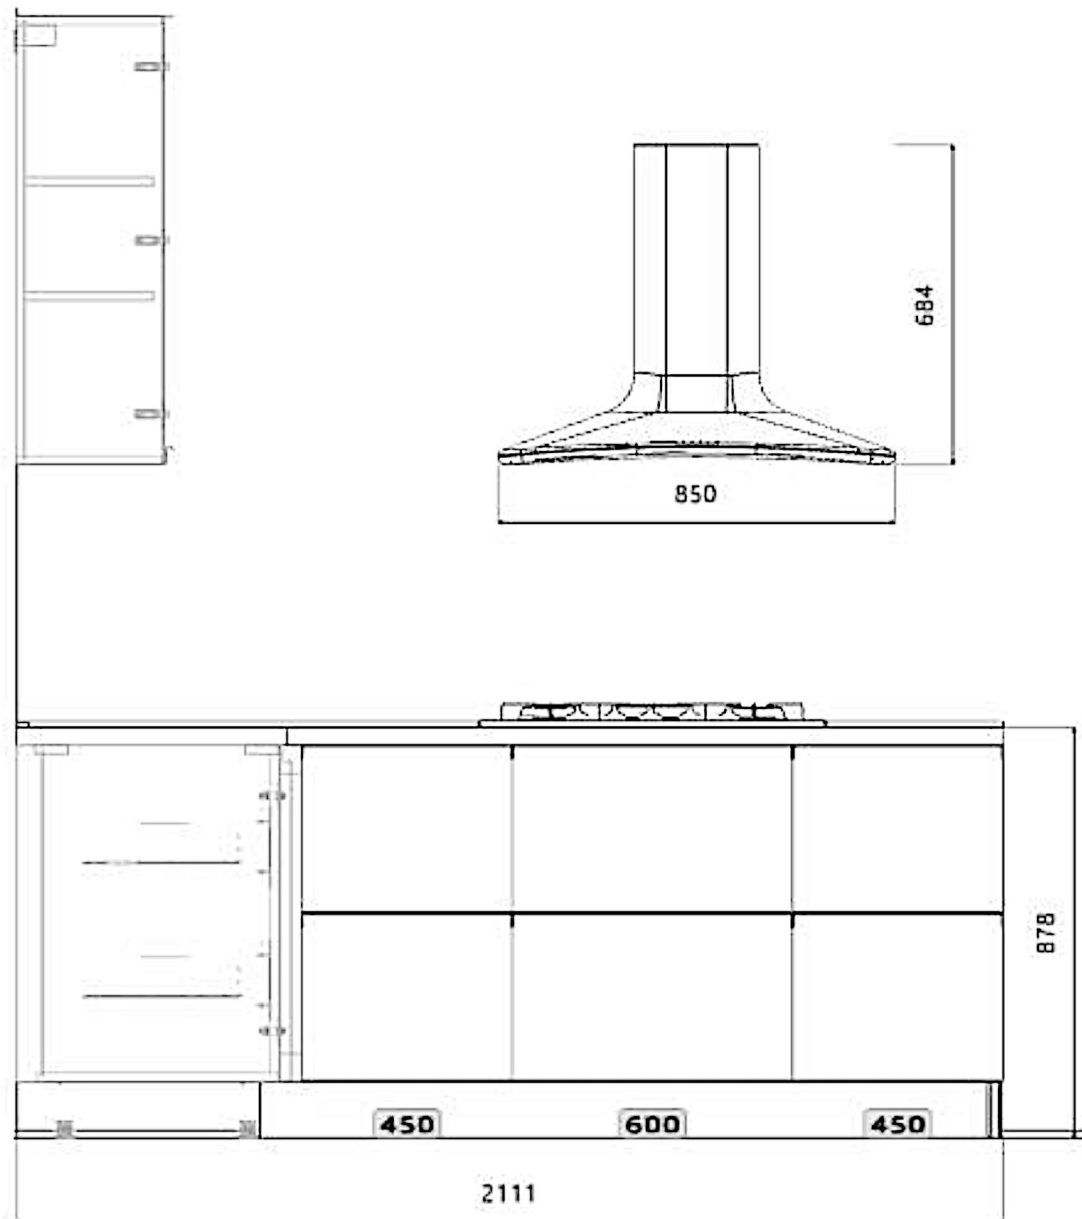

Rivenditore : La galleria del mobile

Località : Mariglianella

Marca : Mobilturi

Modello : Luna