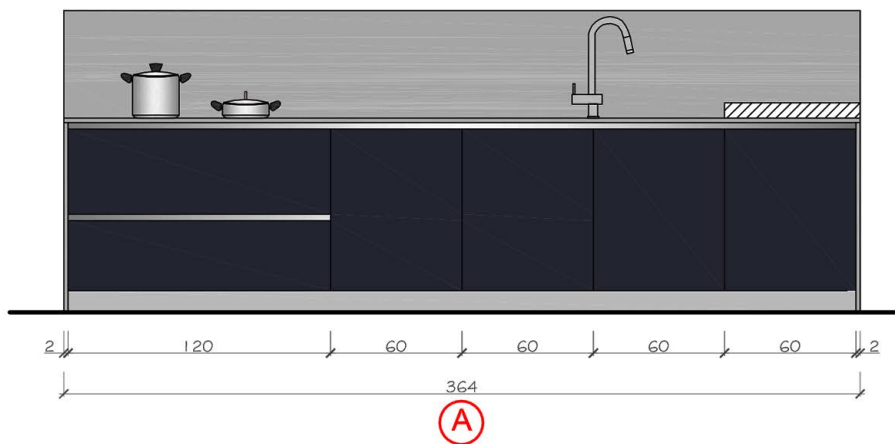

cucina Schiffini modello One glass

Rivenditore: Negretti Arredamenti
Località: Mantova (MN)
Marca: Schiffini
Modello: One Glass