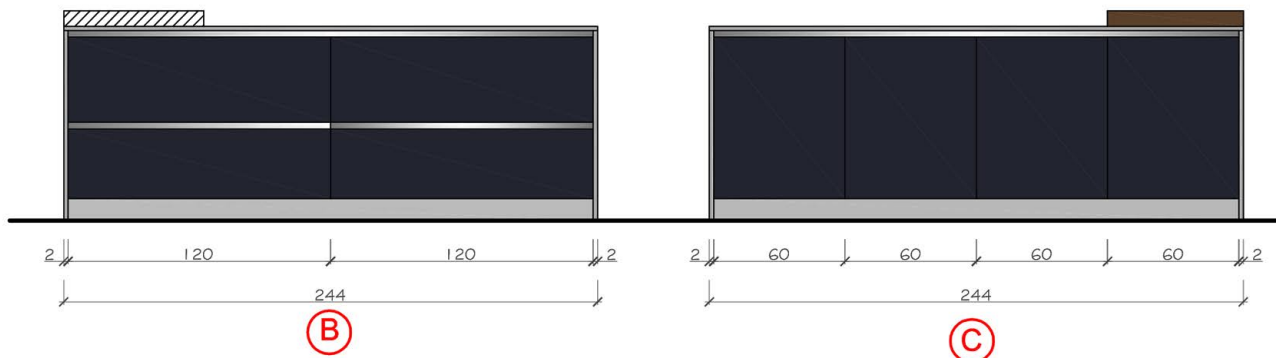

cucina Schiffini modello One glass

Rivenditore: Negretti Arredamenti
Località: Mantova (MN)
Marca: Schiffini
Modello: One Glass