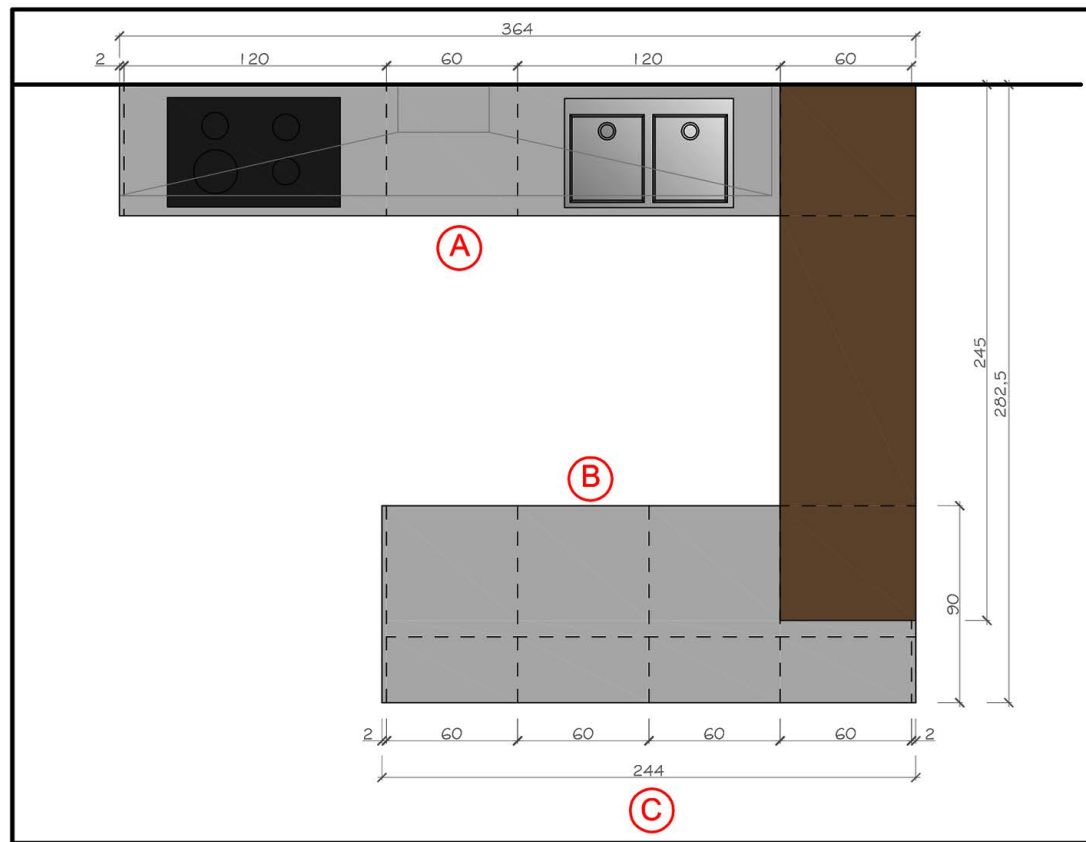

cucina Schiffini modello One glass

Rivenditore: Negretti Arredamenti
Località: Mantova (MN)
Marca: Schiffini
Modello: One Glass