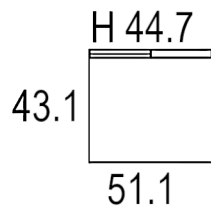

H 91.8

Rivenditore : Montella Prisma Arredo

Località : Bellizzi

Marca : Colombini

Modello : Night e Day