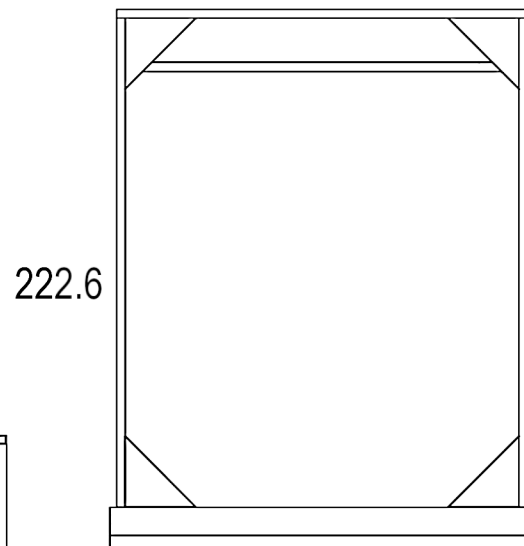

H 91.8

Rivenditore : Montella Prisma Arredo

Località : Bellizzi

Marca : Colombini

Modello : Night e Day