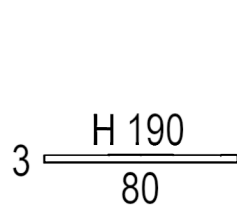

H 91.8

Rivenditore : Montella Prisma Arredo

Località : Bellizzi

Marca : Colombini

Modello : Night e Day