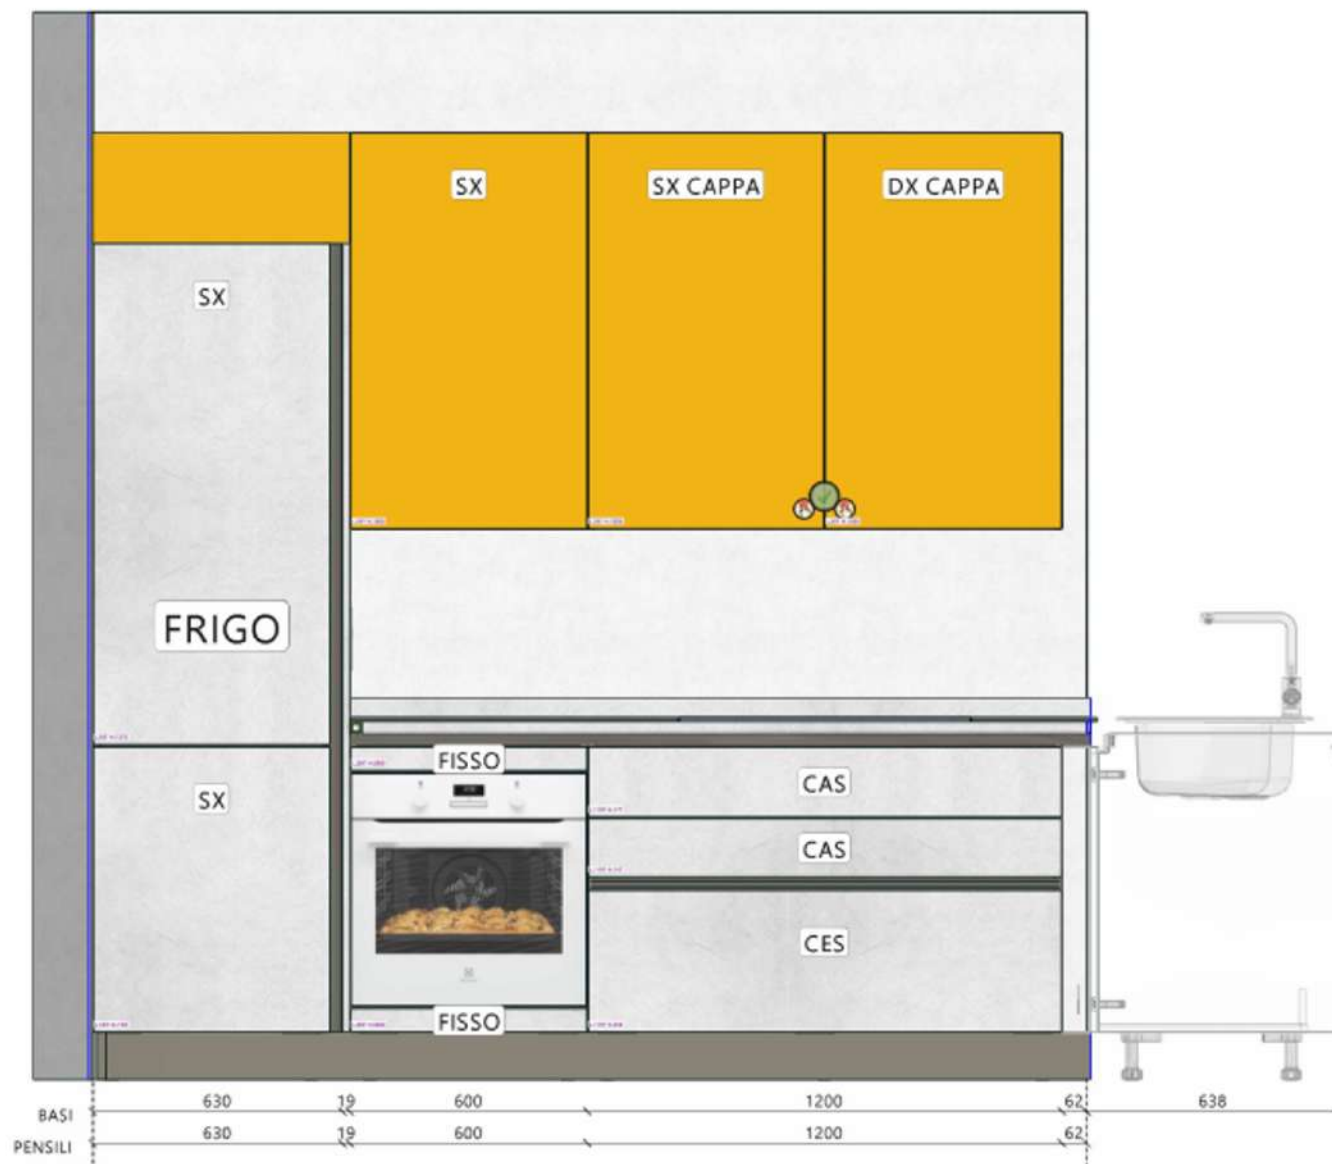

Rivenditore: Moro Arredamenti s.r.l.

Località: Lonate Pozzolo

Produttore: Veneta Cucine

Modello: Start Time

Rivenditore: Moro Arredamenti s.r.l.

Località: Lonate Pozzolo

Produttore: Veneta Cucine

Modello: Start Time

Rivenditore: Moro Arredamenti s.r.l.

Località: Lonate Pozzolo

Produttore: Veneta Cucine

Modello: Start Time