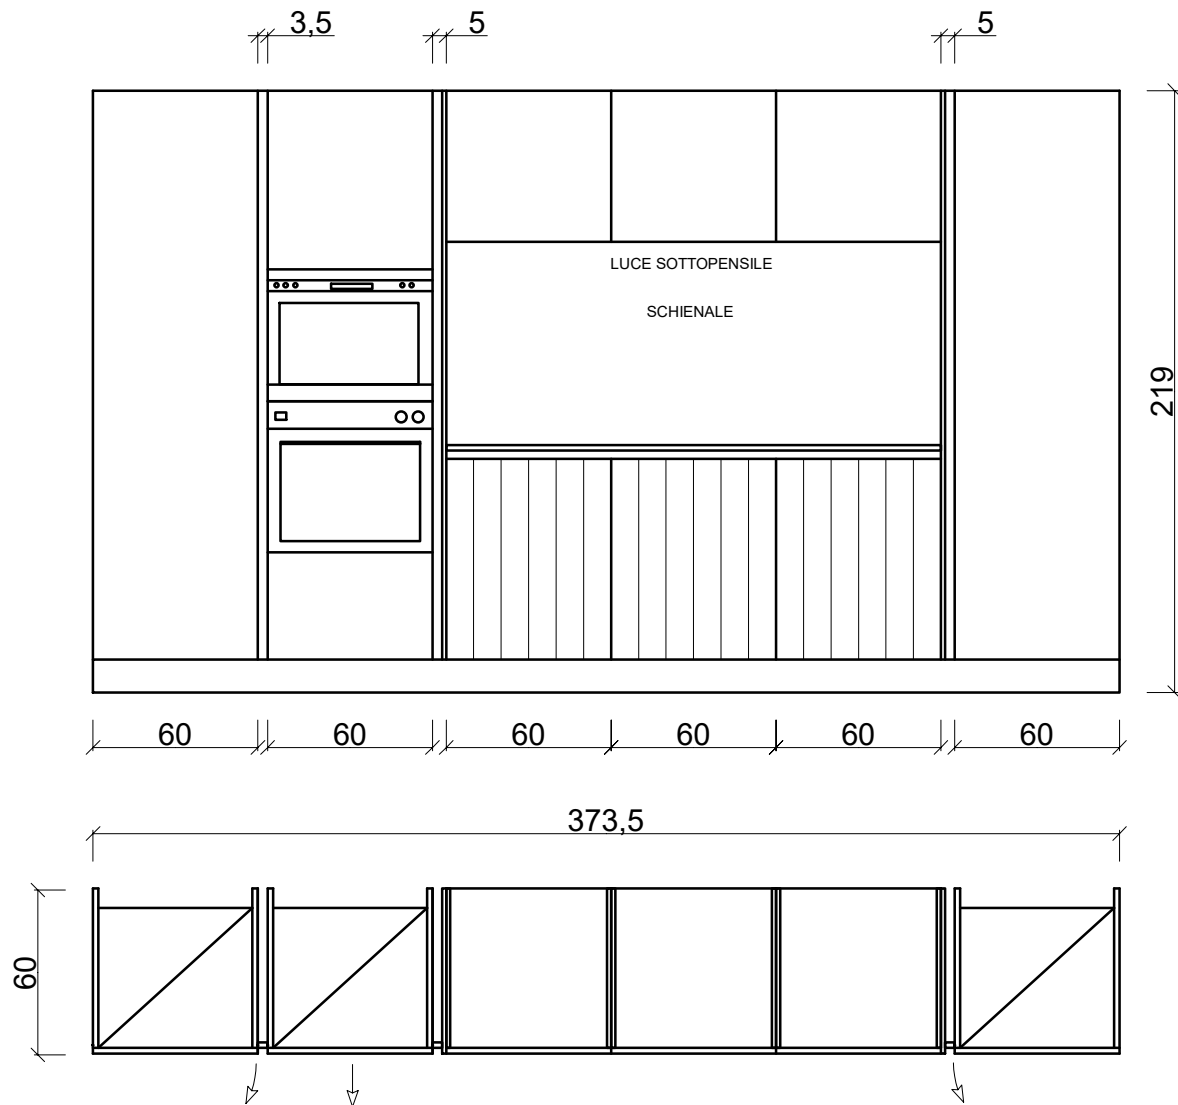

Rivenditore : Arredamenti Pastore S.r.l.
 Località : Roma
 Marca : Lube
 Modello : Clover Nek

Rivenditore : Arredamenti Pastore S.r.l.

Località : Roma

Marca : Lube

Modello : Clover Nek