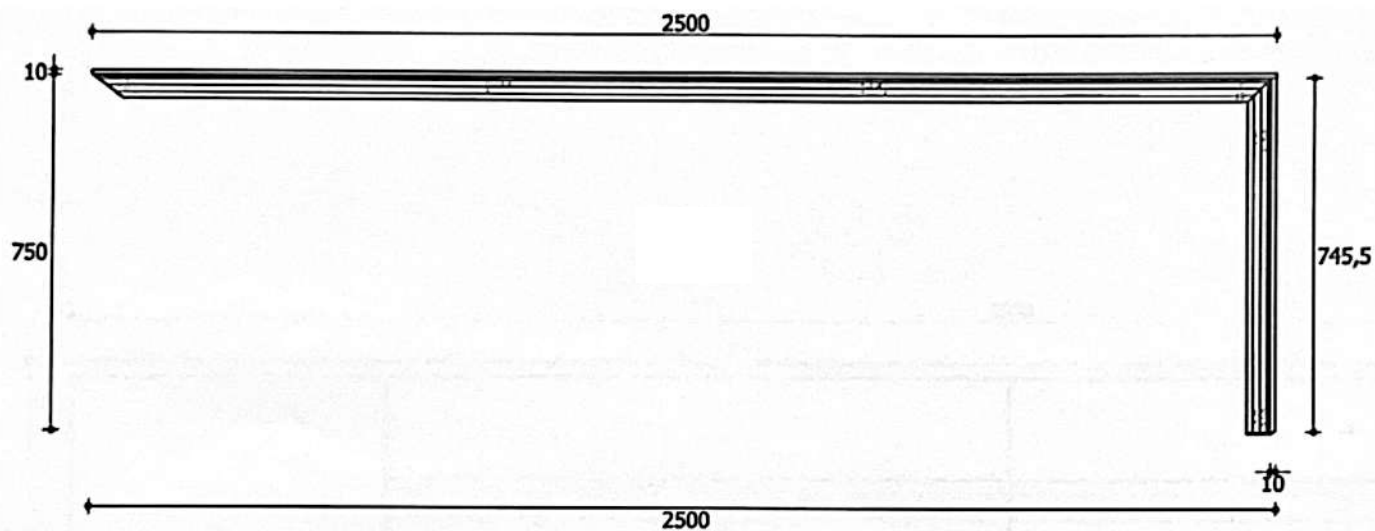

Rivenditore : Atmosfera

Località : Ponteranica

Marca : Arrital

Modello : Nautila