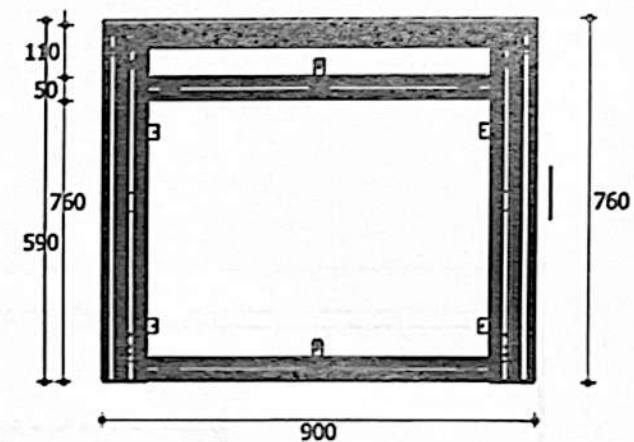

Rivenditore : Atmosfera

Località : Ponteranica

Marca : Arrital

Modello : Nautila