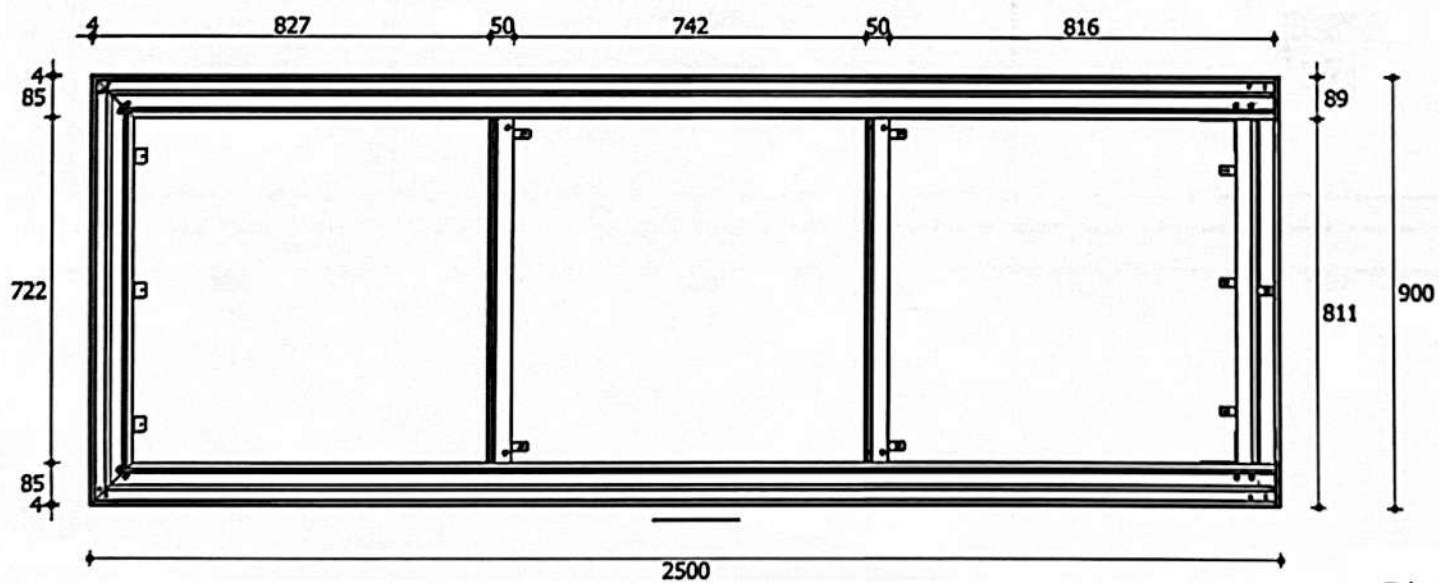

Rivenditore : Atmosfera

Località : Ponteranica

Marca : Arrital

Modello : Nautila