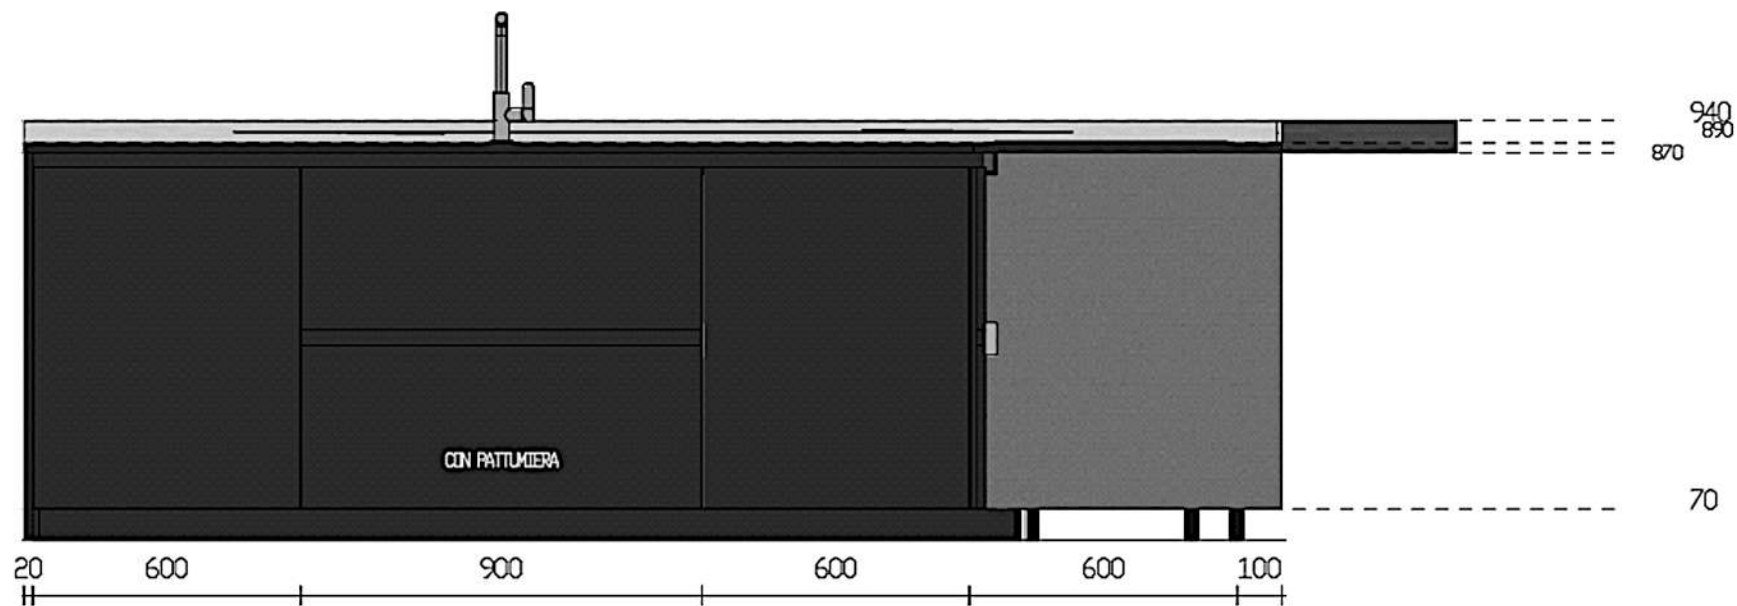

Rivenditore : Tre P Ceramiche srl

Località : Roma

Marca : Ernestomeda

Modello : One 80

21 600 900 600 699 201

Rivenditore : Tre P Ceramiche srl

Località : Roma

Marca : Ernestomeda

Modello : One 80

Rivenditore : Tre P Ceramiche srl
Località : Roma
Marca : Ernestomeda
Modello : One 80