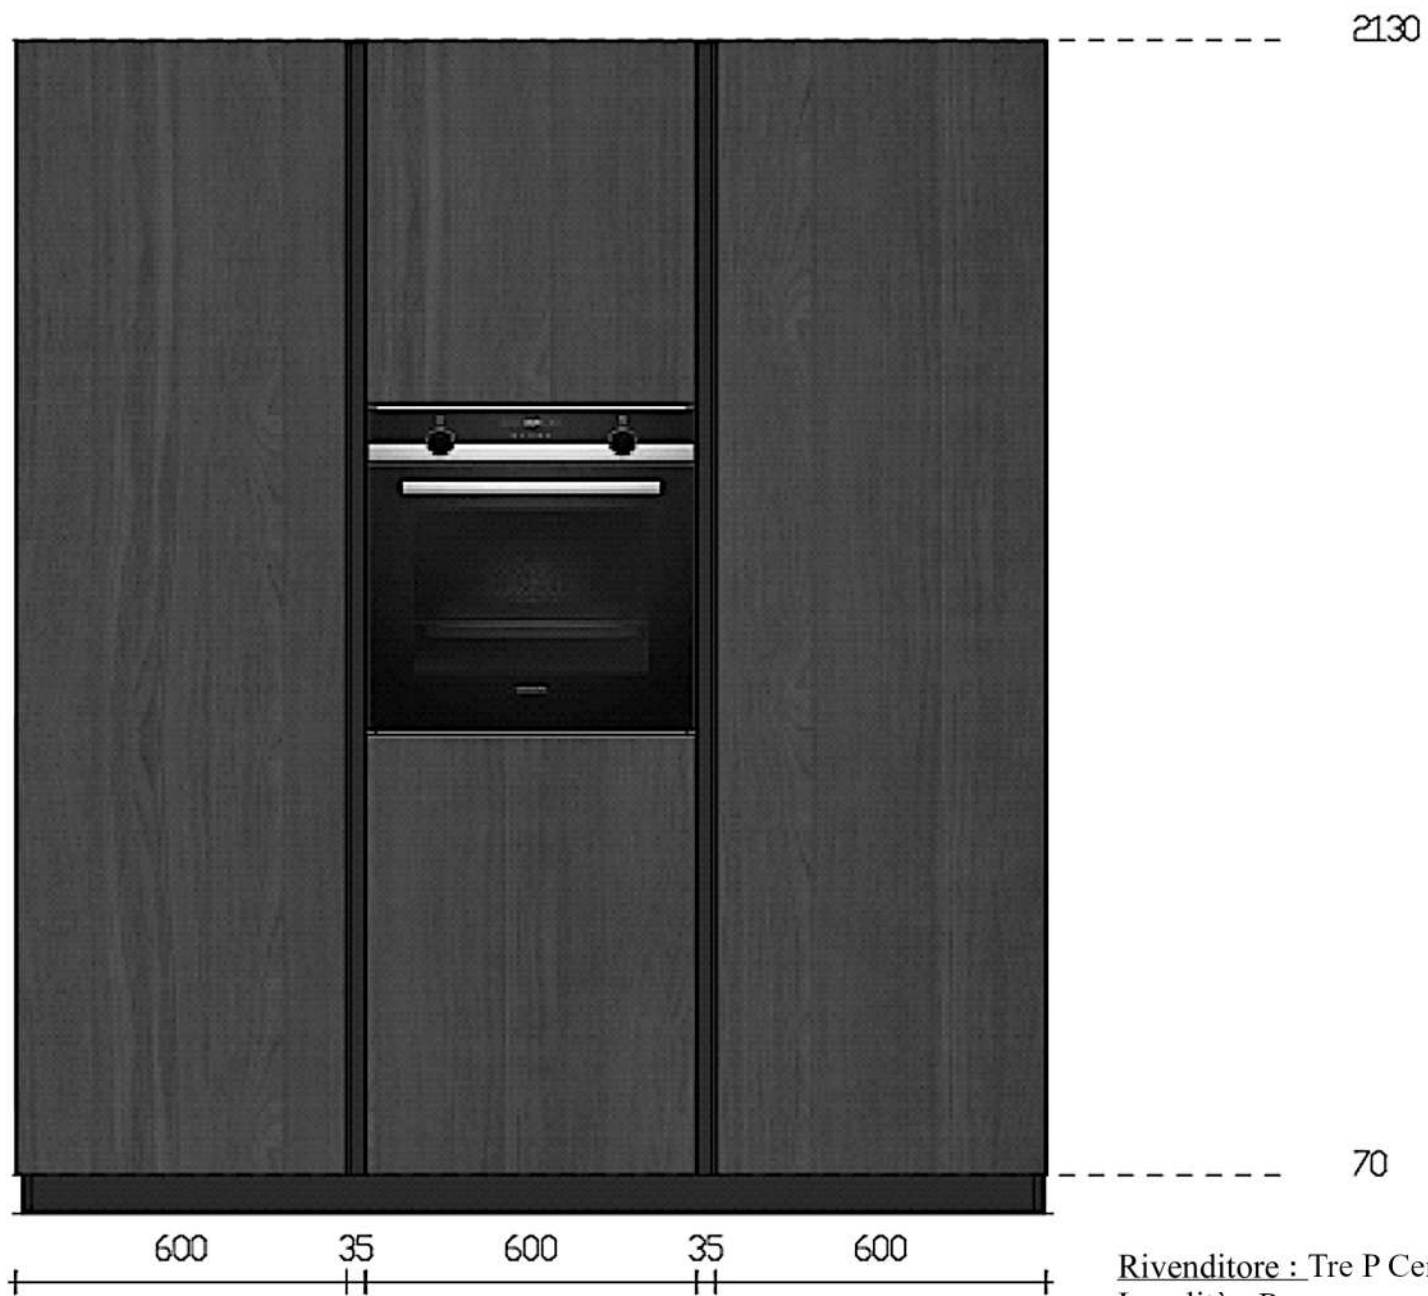

Rivenditore : Tre P Ceramiche srl

Località : Roma

Marca : Ernestomeda

Modello : One 80

21 600 900 600 699 201

Rivenditore : Tre P Ceramiche srl

Località : Roma

Marca : Ernestomeda

Modello : One 80

Rivenditore : Tre P Ceramiche srl
Località : Roma
Marca : Ernestomeda
Modello : One 80