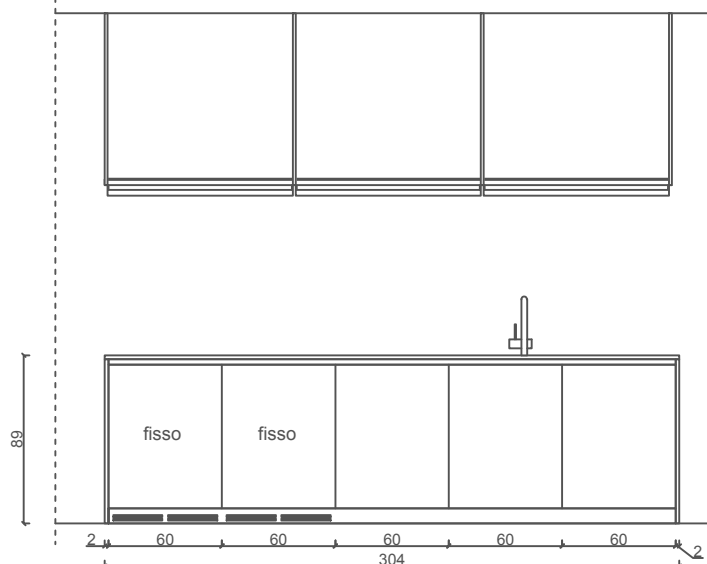

PROSPETTO COLONNE

PIANTA COLONNE

PIANTA ISOLA

INTERNO ISOLA

ESTERNO ISOLA

Rivenditore	Cariolato arredamenti
Località	Cornedo vicentino
Marca	Boffi
Modello	Isola Xila + Colonne Hide