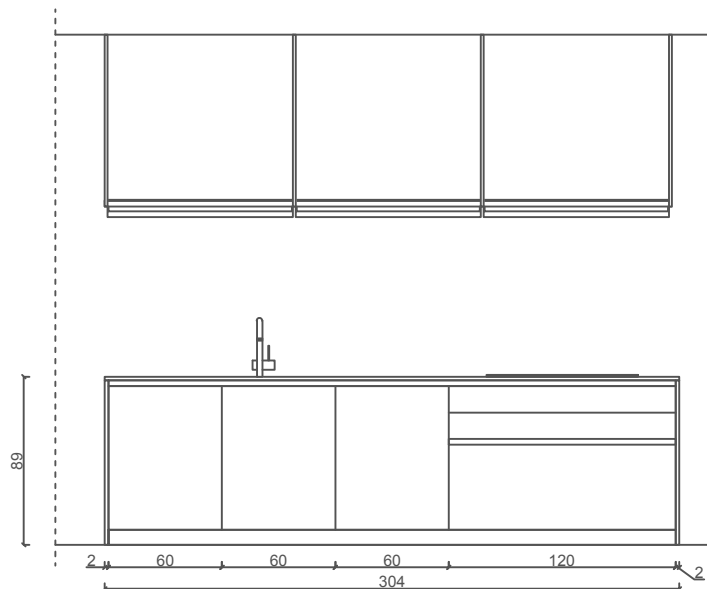

PROSPETTO COLONNE

PIANTA COLONNE

PIANTA ISOLA

INTERNO ISOLA

ESTERNO ISOLA

Rivenditore	Cariolato arredamenti
Località	Cornedo vicentino
Marca	Boffi
Modello	Isola Xila + Colonne Hide