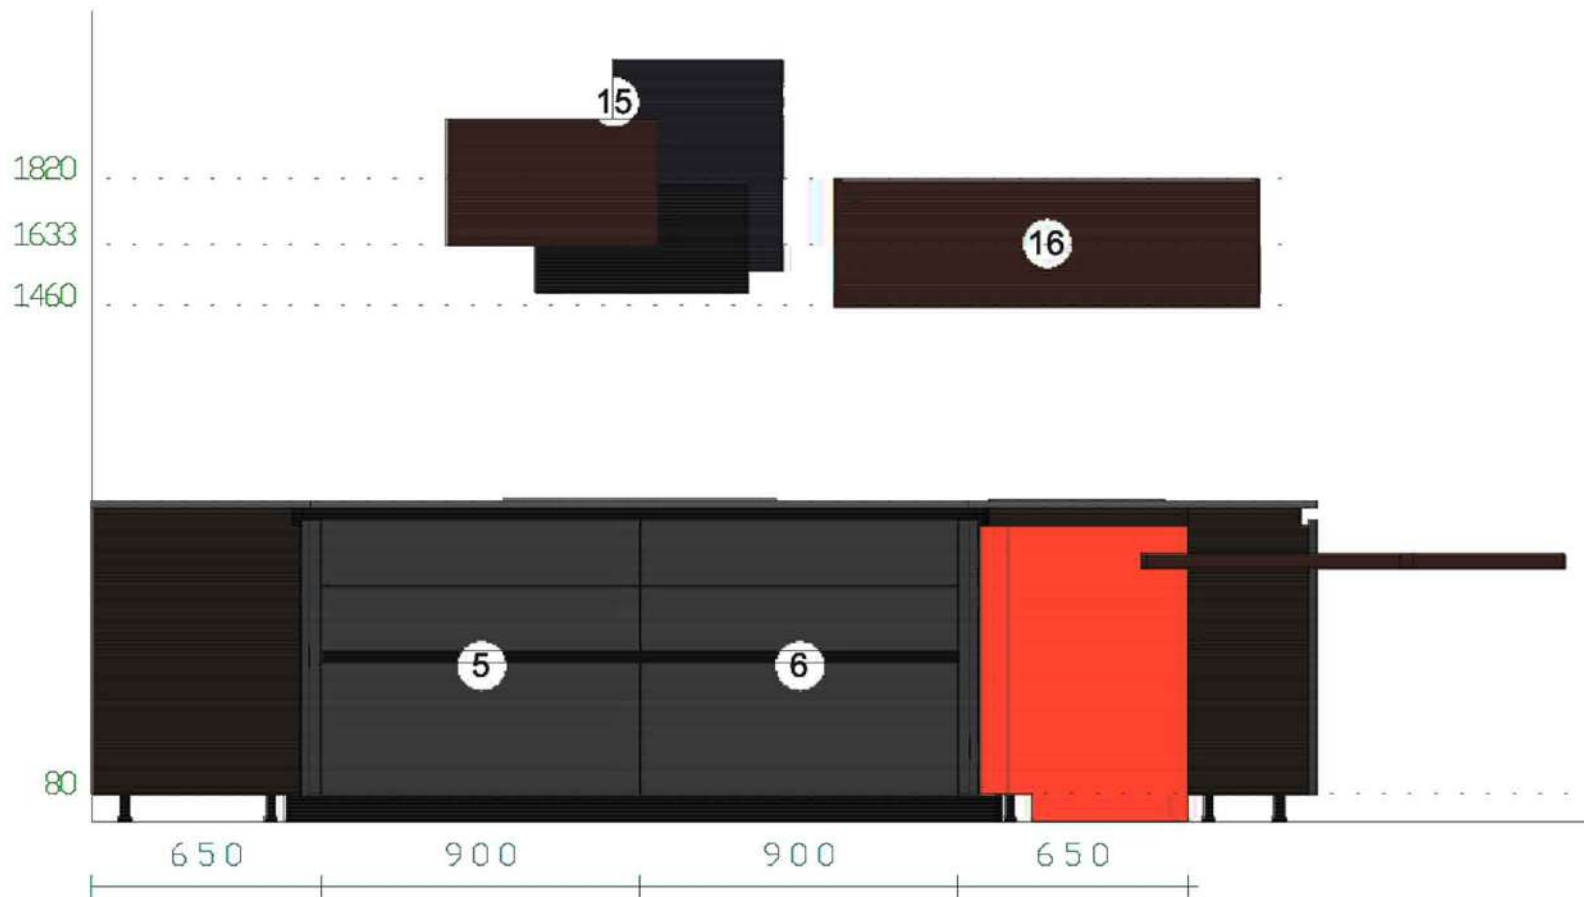

Rivenditore: Formarredo Due

Località: Lissone (MB)

Marca: Stosa Cucine

Modello: Metropolis

Rivenditore: Formarredo Due

Località: Lissone (MB)

Marca: Stosa Cucine

Modello: Metropolis

Rivenditore: Formarredo Due

Località: Lissone (MB)

Marca: Stosa Cucine

Modello: Metropolis