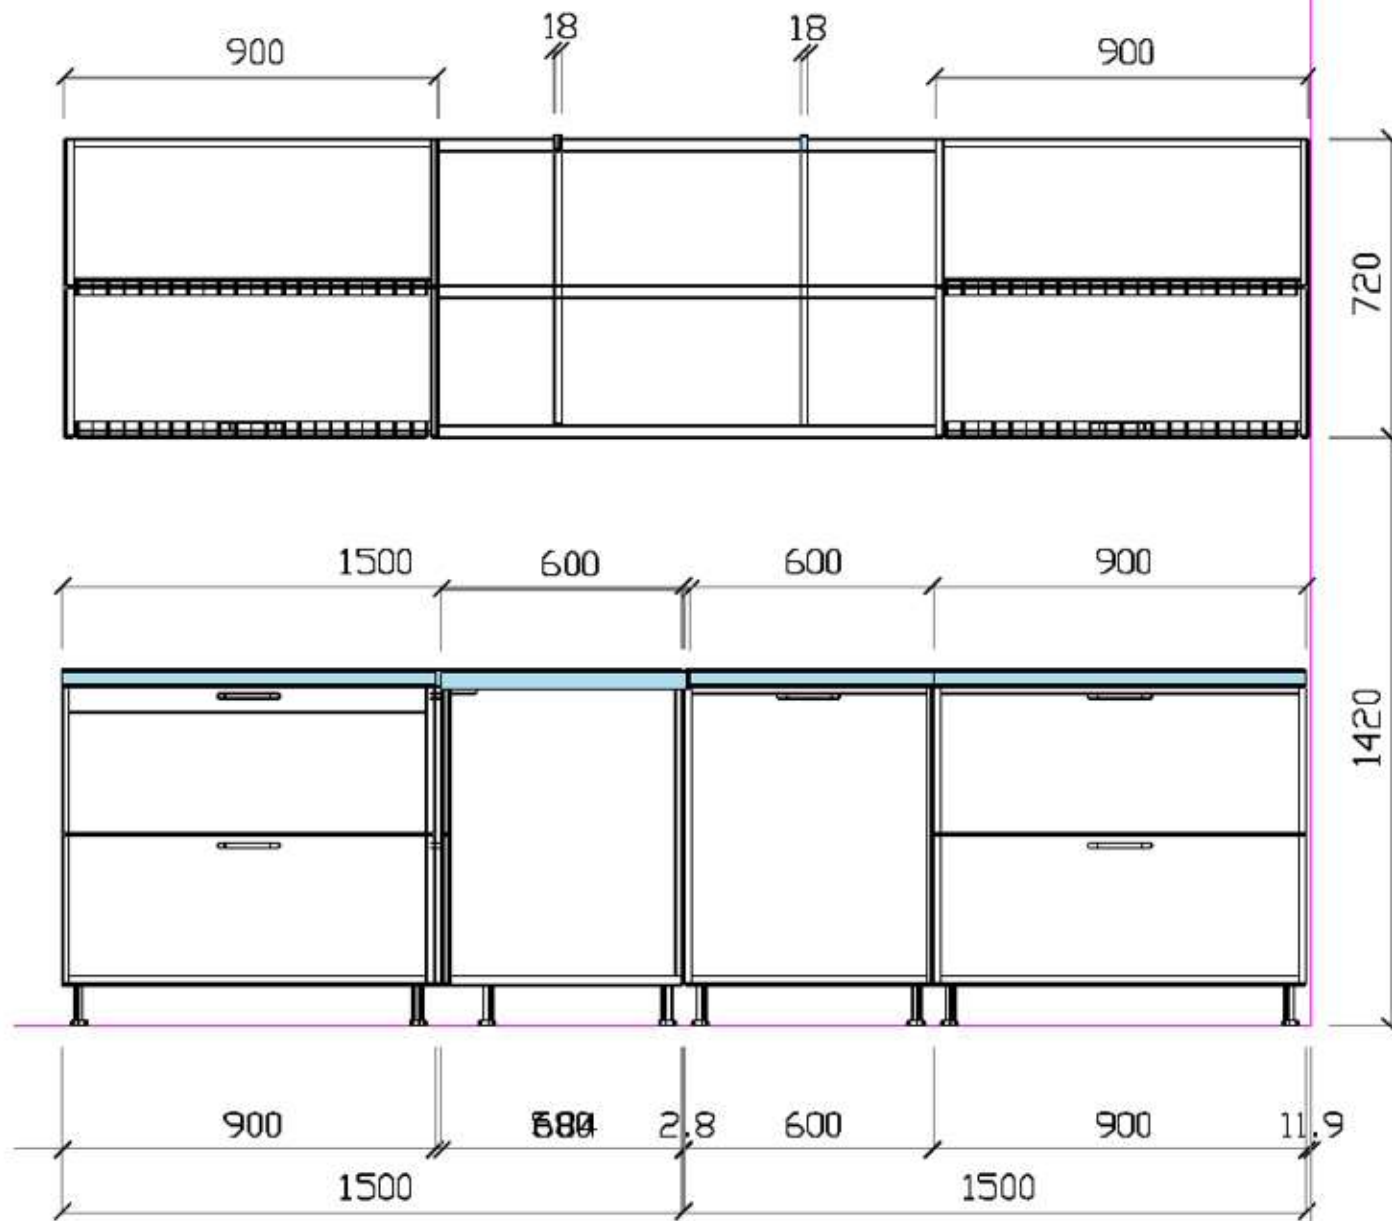

Rivenditore: Mobler  
 Località: Corato (BA)  
 Marca: Ala Cucine  
 Modello: Matheria

2140

Rivenditore: Mobler

Località: Corato (BA)

Marca: Ala Cucine

Modello: Matheria

Rivenditore: Mobler

Località: Corato (BA)

Marca: Ala Cucine

Modello: Matheria