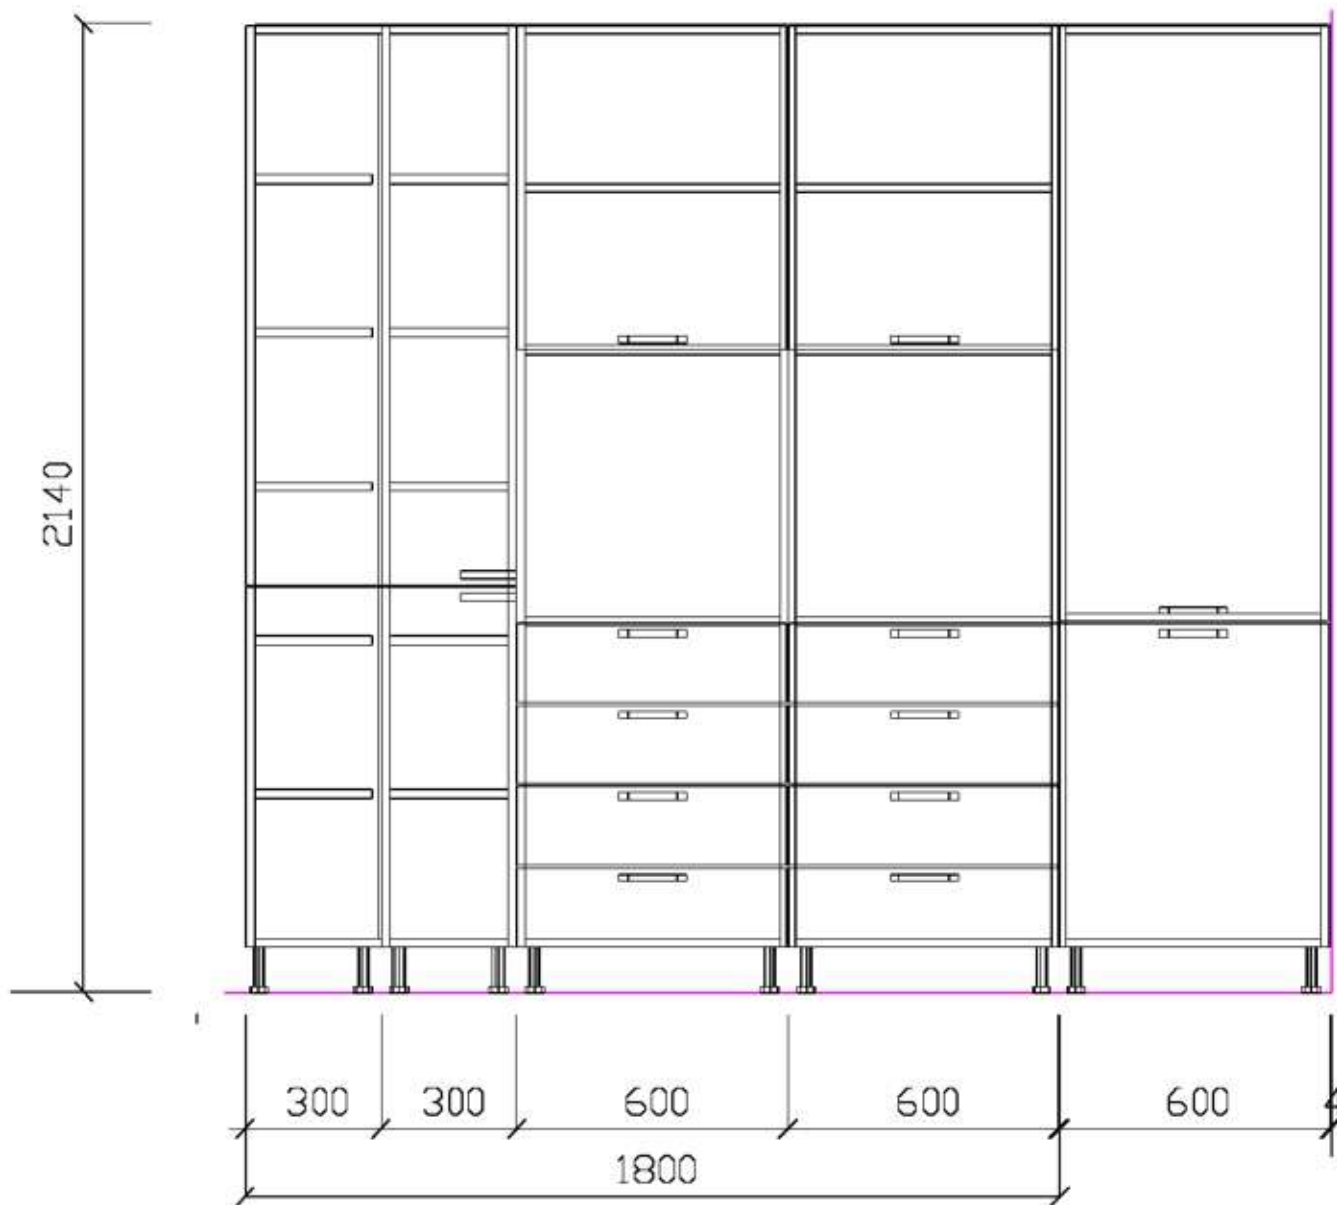

Rivenditore: Mobler  
 Località: Corato (BA)  
 Marca: Ala Cucine  
 Modello: Matheria

2140

Rivenditore: Mobler

Località: Corato (BA)

Marca: Ala Cucine

Modello: Matheria

Rivenditore: Mobler

Località: Corato (BA)

Marca: Ala Cucine

Modello: Matheria