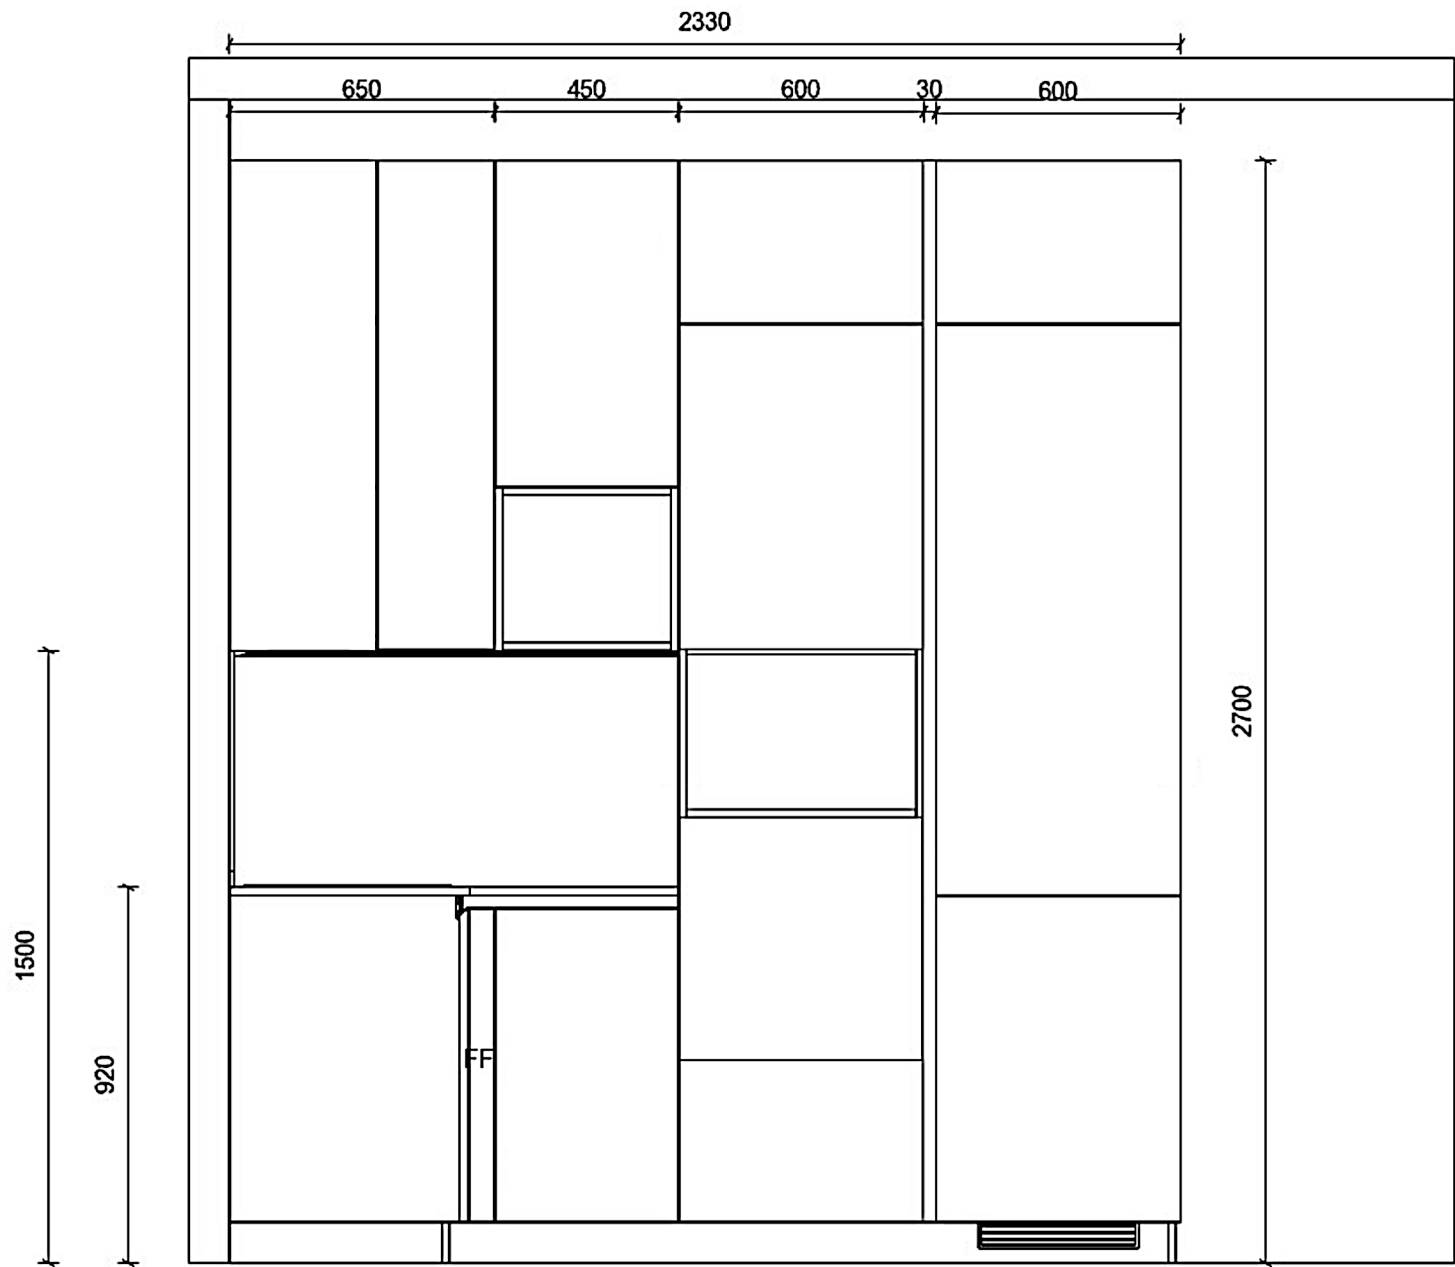

Rivenditore : Scavolini Store Scalo Milano

Località : Locate Di Triulzi

Marca : Scavolini

Modello : Delinea

Rivenditore : Scavolini Store Scalo Milano

Località : Locate Di Triulzi

Marca : Scavolini

Modello : Delinea

Rivenditore : Scavolini Store Scalo Milano

Località : Locate Di Triulzi

Marca : Scavolini

Modello : Delinea