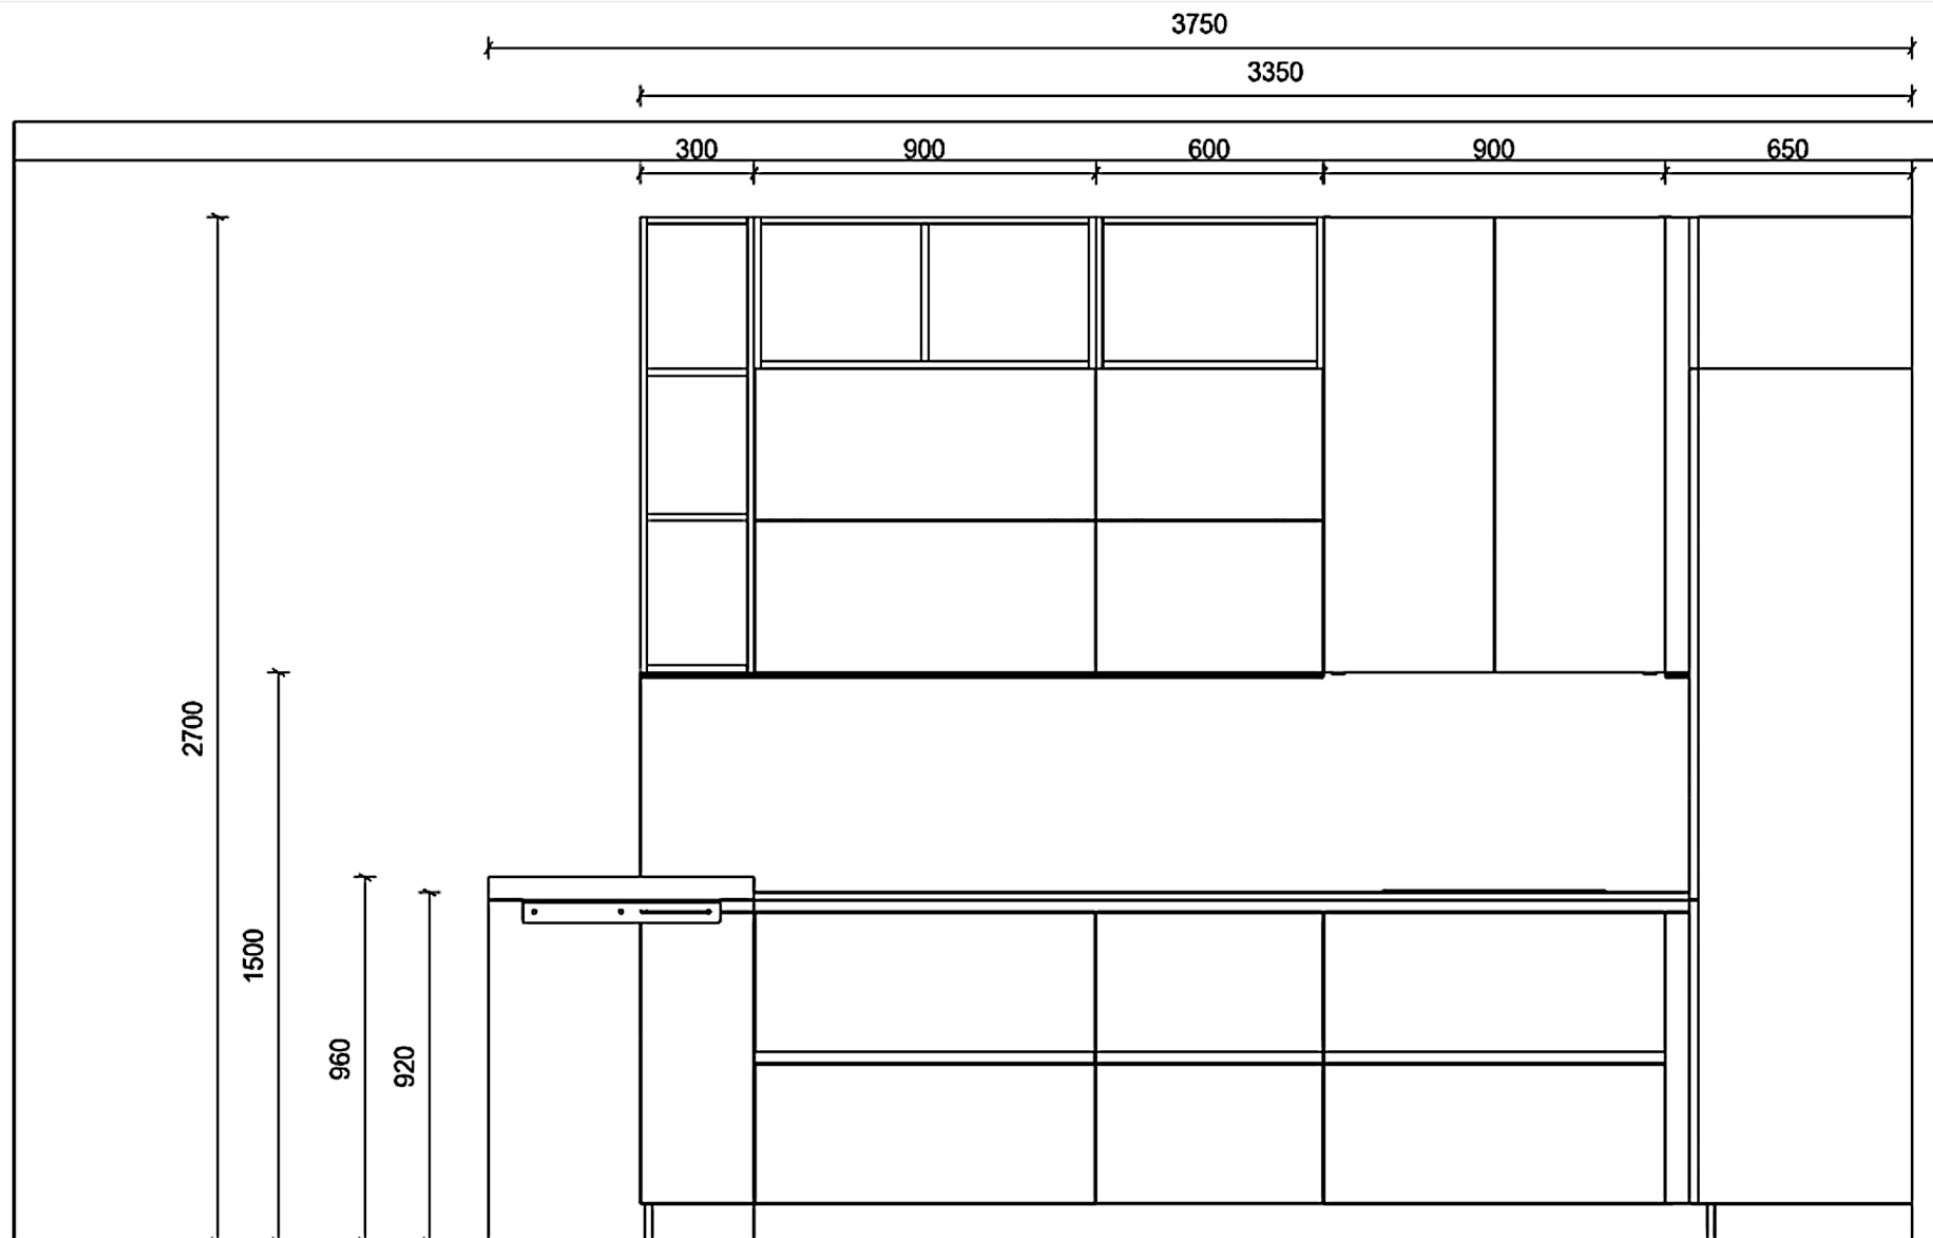

Rivenditore : Scavolini Store Scalo Milano

Località : Locate Di Triulzi

Marca : Scavolini

Modello : Delinea

Rivenditore : Scavolini Store Scalo Milano

Località : Locate Di Triulzi

Marca : Scavolini

Modello : Delinea

Rivenditore : Scavolini Store Scalo Milano

Località : Locate Di Triulzi

Marca : Scavolini

Modello : Delinea