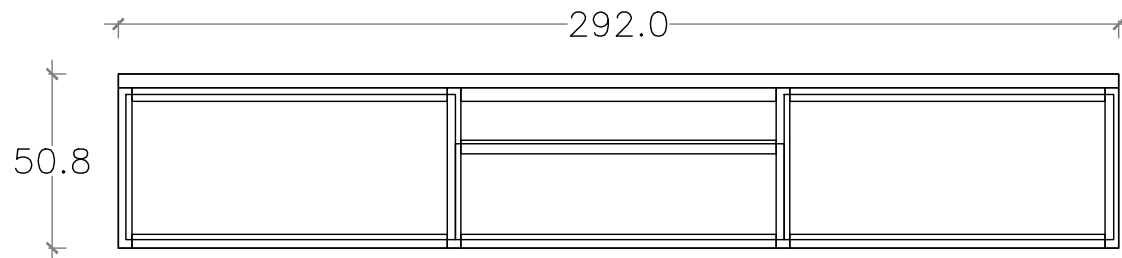

PIANTA

PROSPETTO

Rivenditore : MOBILI MARINI

Località : ROMA

Marca : BETA MOBILI

Modello : ARCHIMEDE