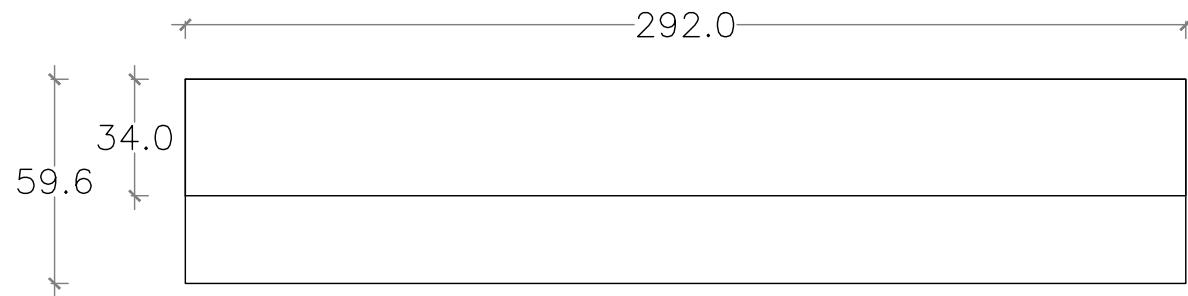

PIANTA

PROSPETTO

Rivenditore : MOBILI MARINI

Località : ROMA

Marca : BETA MOBILI

Modello : ARCHIMEDE