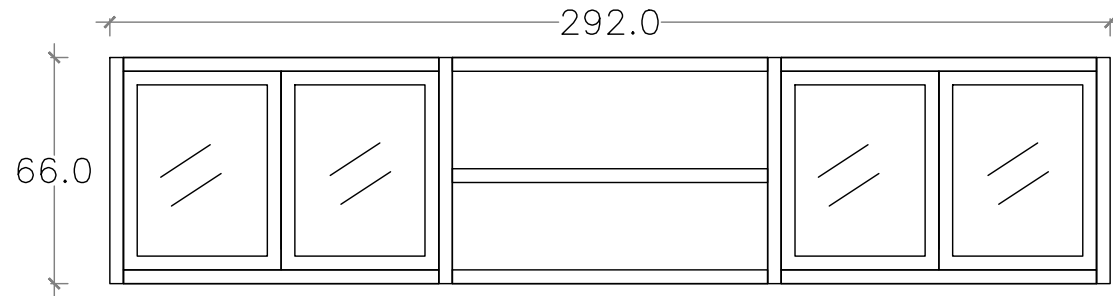

PIANTA

PROSPETTO

Rivenditore : MOBILI MARINI

Località : ROMA

Marca : BETA MOBILI

Modello : ARCHIMEDE