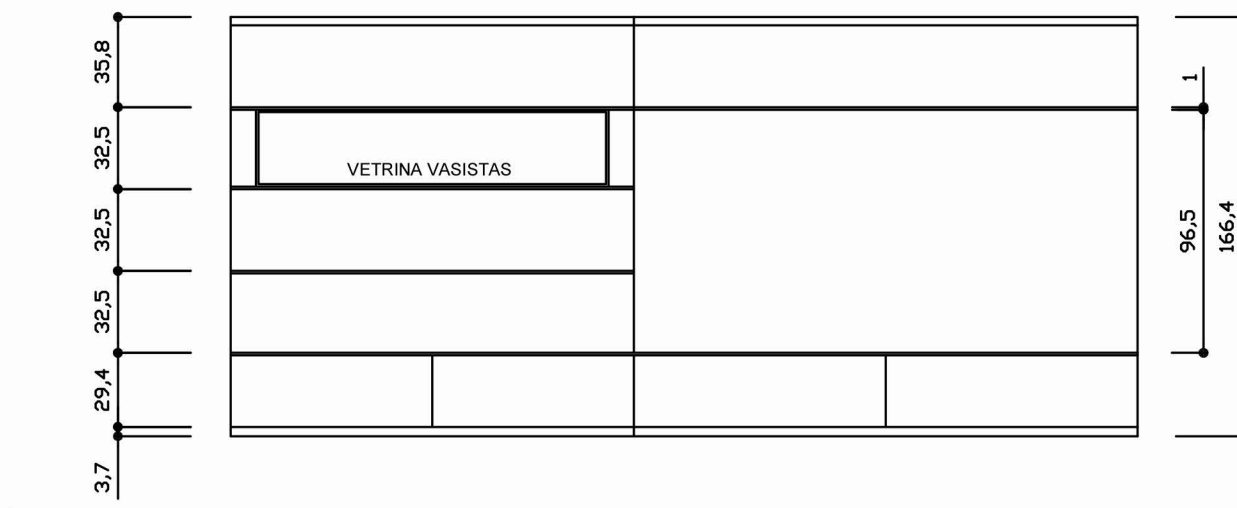

PIANTA D'INSIEME PARETE ATTREZZATA

PROSPETTO COMPOSIZIONE

Rivenditore	Arredamenti Marinoni
Località	Casteggio (PV)
Marca	Rimadesio
Modello	Abacus living