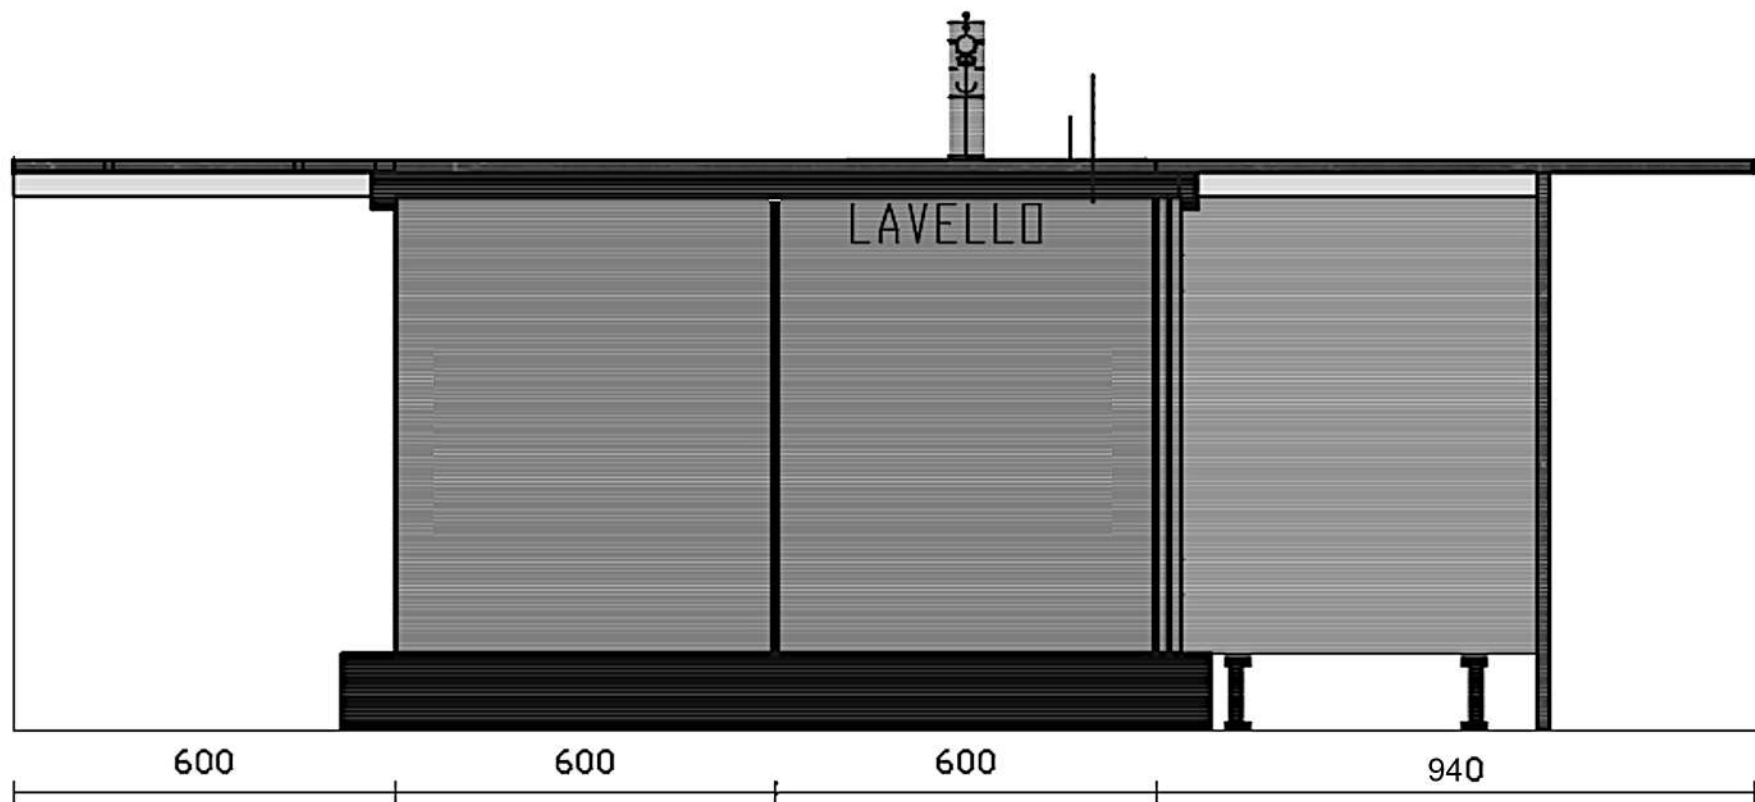

Rivenditore : Bertocchi Arredamenti \_\_\_\_\_

Località : Bologna \_\_\_\_\_

Marca : Arredo3 \_\_\_\_\_

Modello : Time \_\_\_\_\_

878

Rivenditore : Bertocchi Arredamenti

Località : Bologna

Marca : Arredo3

Modello : Time

2480

Rivenditore : Bertocchi Arredamenti

Località : Bologna

Marca : Arredo3

Modello : Time