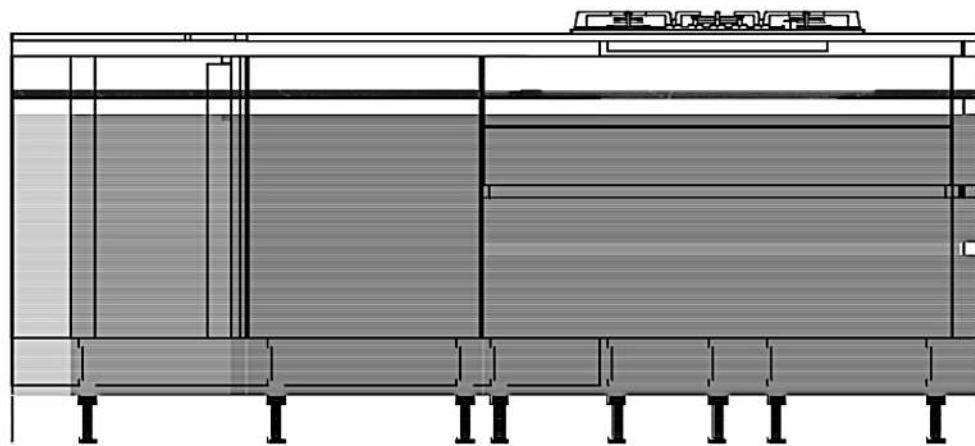

Rivenditore : Bertocchi Arredamenti \_\_\_\_\_

Località : Bologna \_\_\_\_\_

Marca : Arredo3 \_\_\_\_\_

Modello : Time \_\_\_\_\_

878

Rivenditore : Bertocchi Arredamenti

Località : Bologna

Marca : Arredo3

Modello : Time

2480

Rivenditore : Bertocchi Arredamenti

Località : Bologna

Marca : Arredo3

Modello : Time