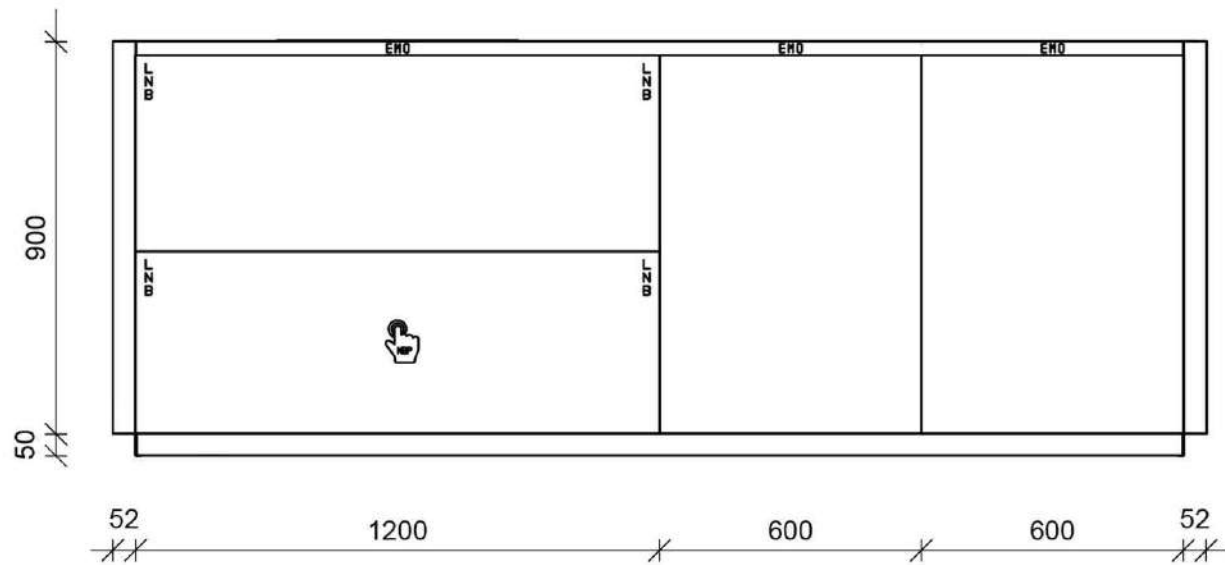

Rivenditore: Cube Design Milano

Località: Milano

Marca: Nolte Küchen

Modello: Neo Lodge / Soft Lack