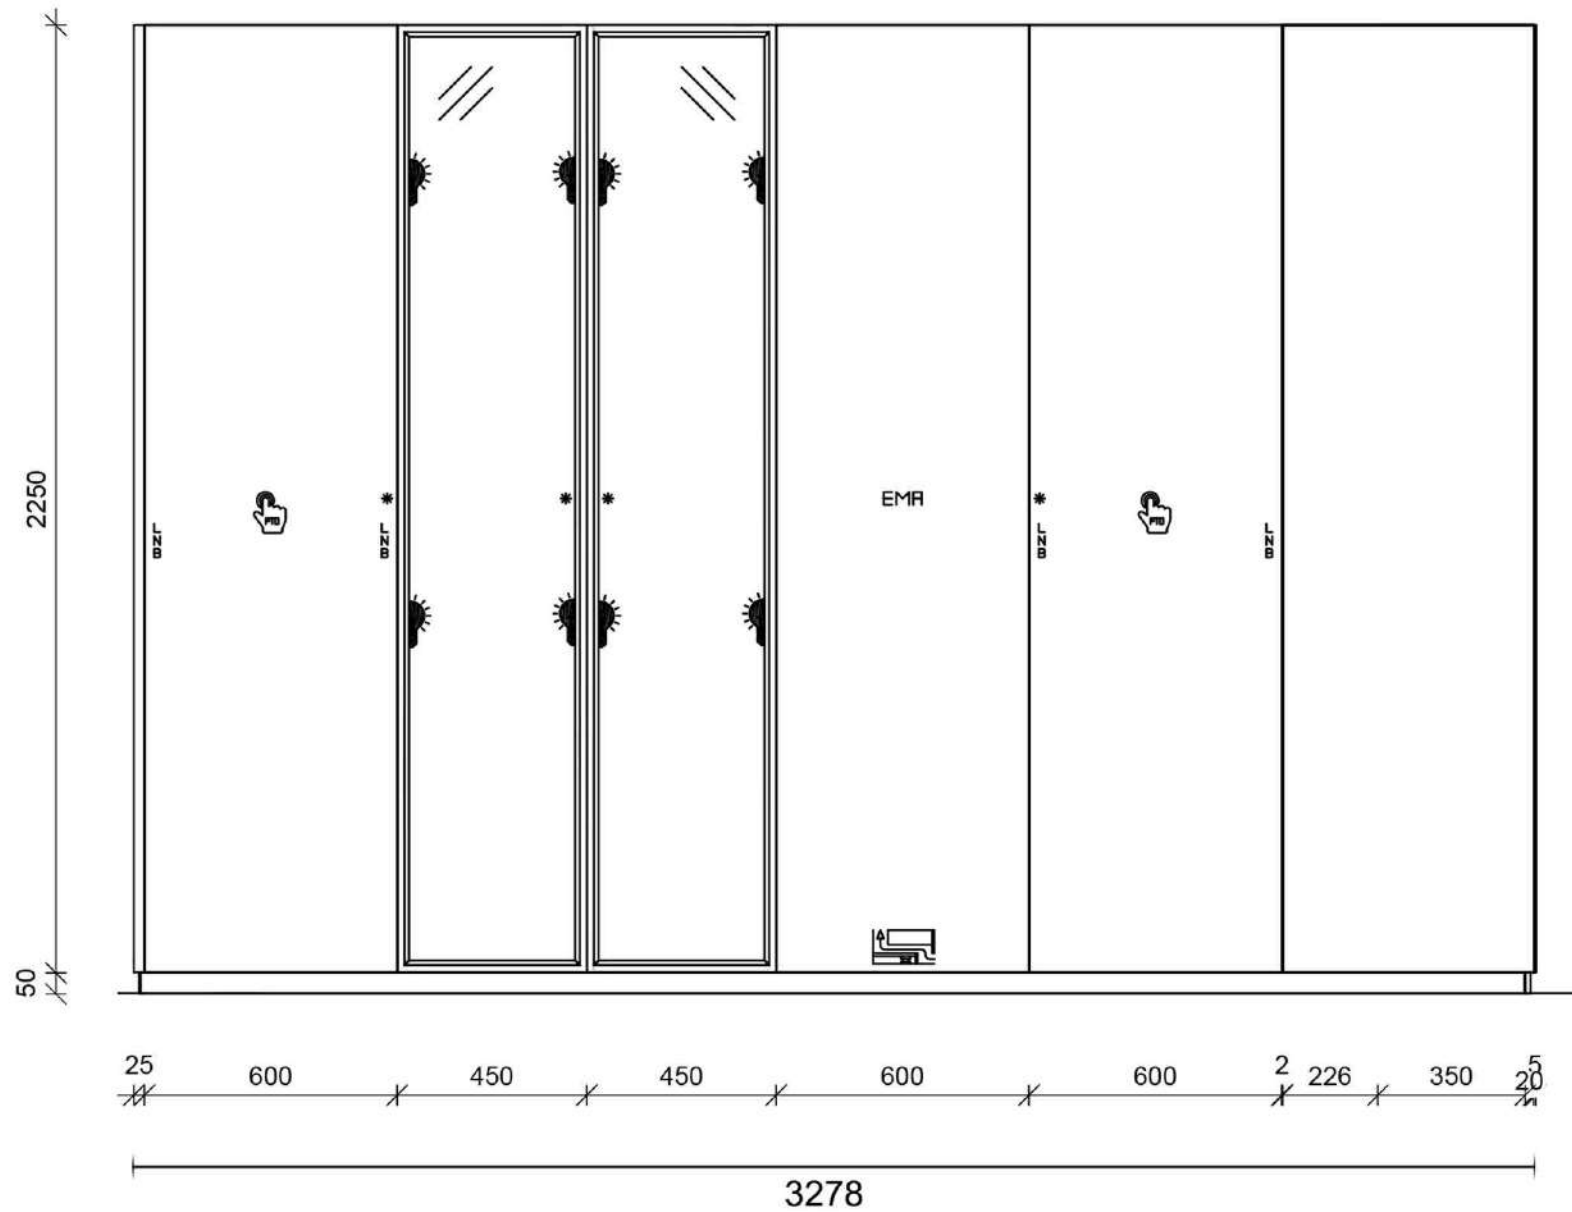

Rivenditore: Cube Design Milano

Località: Milano

Marca: Nolte Küchen

Modello: Neo Lodge / Soft Lack