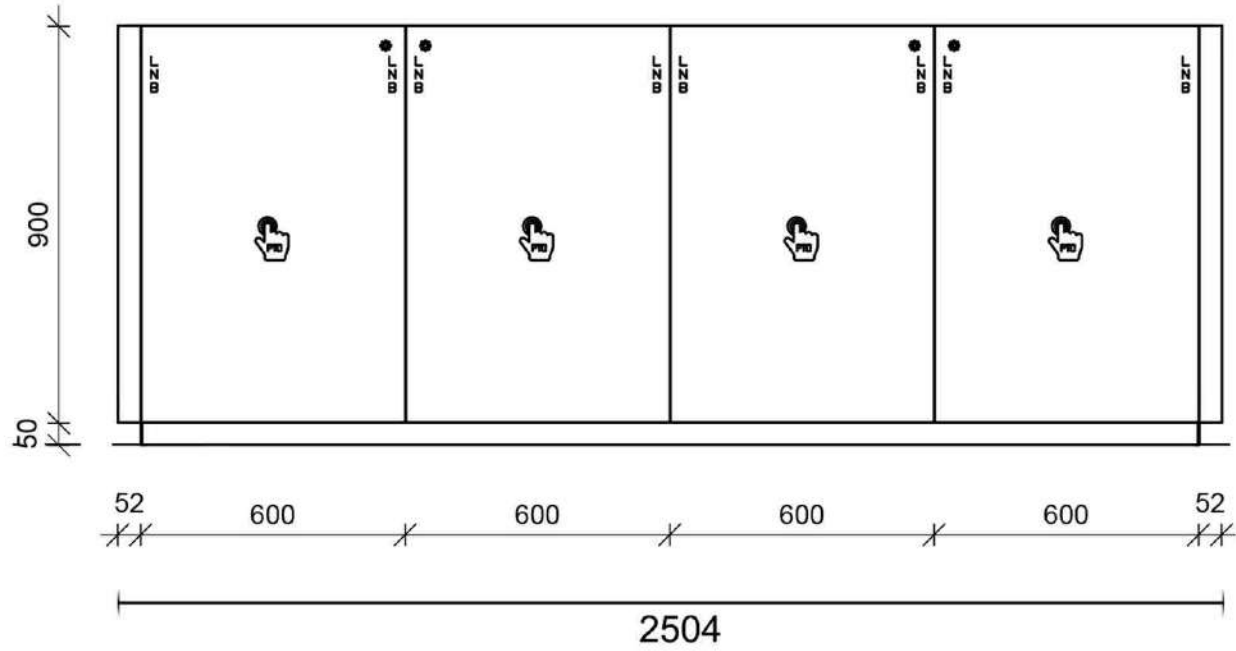

Rivenditore: Cube Design Milano

Località: Milano

Marca: Nolte Küchen

Modello: Neo Lodge / Soft Lack