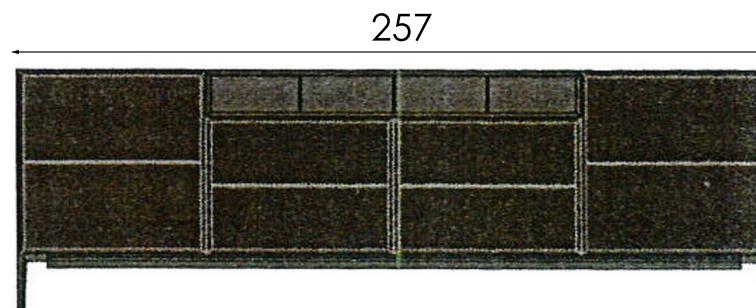

Fronte chiuso

Fronte aperto

**Rivenditore:** Romagnoli Arredi

**Località:** Pesaro (PU)

**Marca:** Rimadesio

**Modello:** Self Up