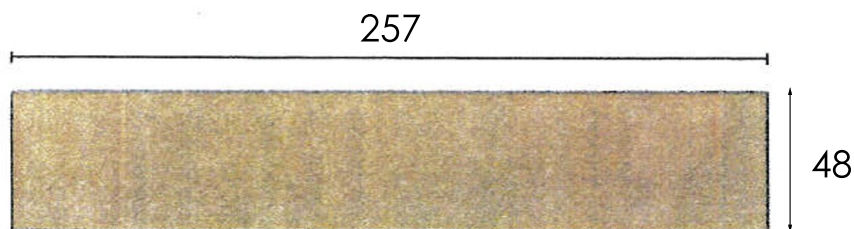

Fronte chiuso

Fronte aperto

**Rivenditore:** Romagnoli Arredi

**Località:** Pesaro (PU)

**Marca:** Rimadesio

**Modello:** Self Up