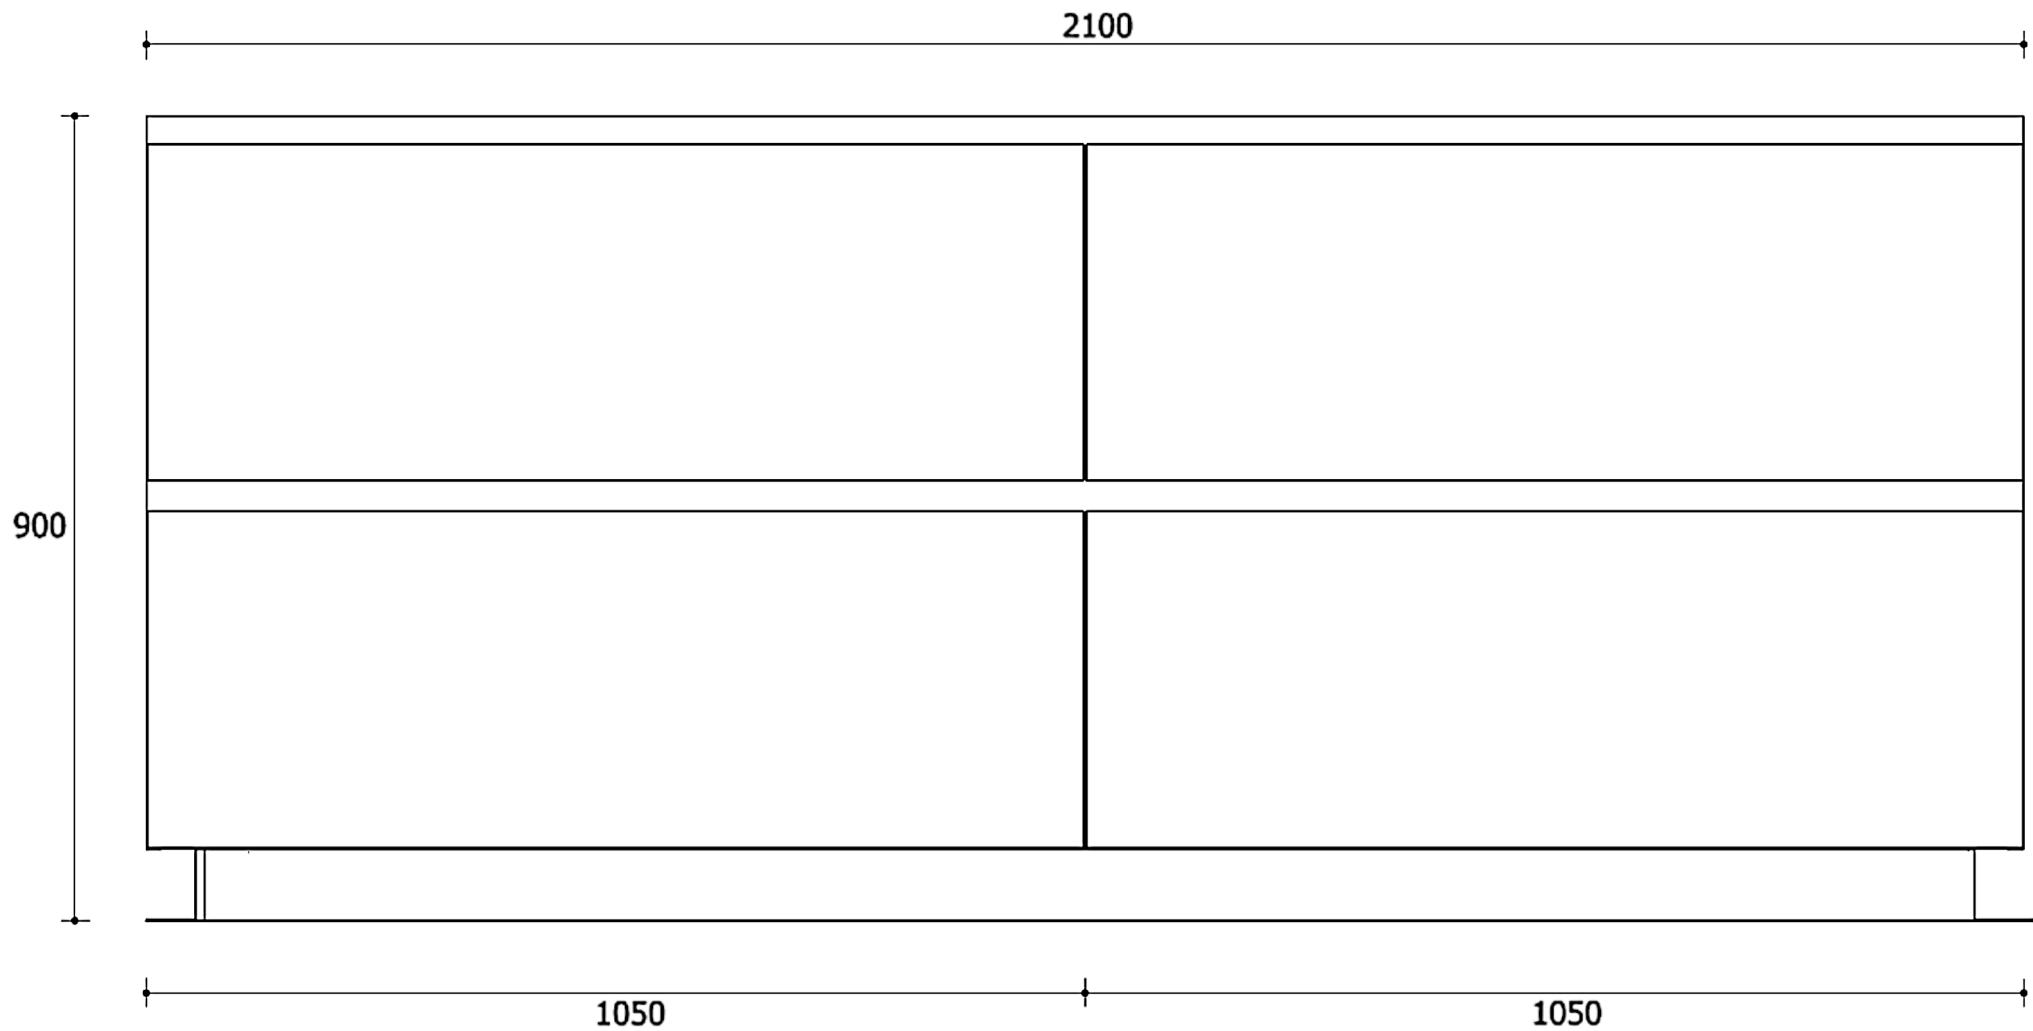

Rivenditore : Ethos arredamenti

Località : Viterbo

Marca : Arrital

Modello : AK 04

Rivenditore : Ethos arredamenti _____

Località : Viterbo _____

Marca : Arrital _____

Modello : AK 04 _____