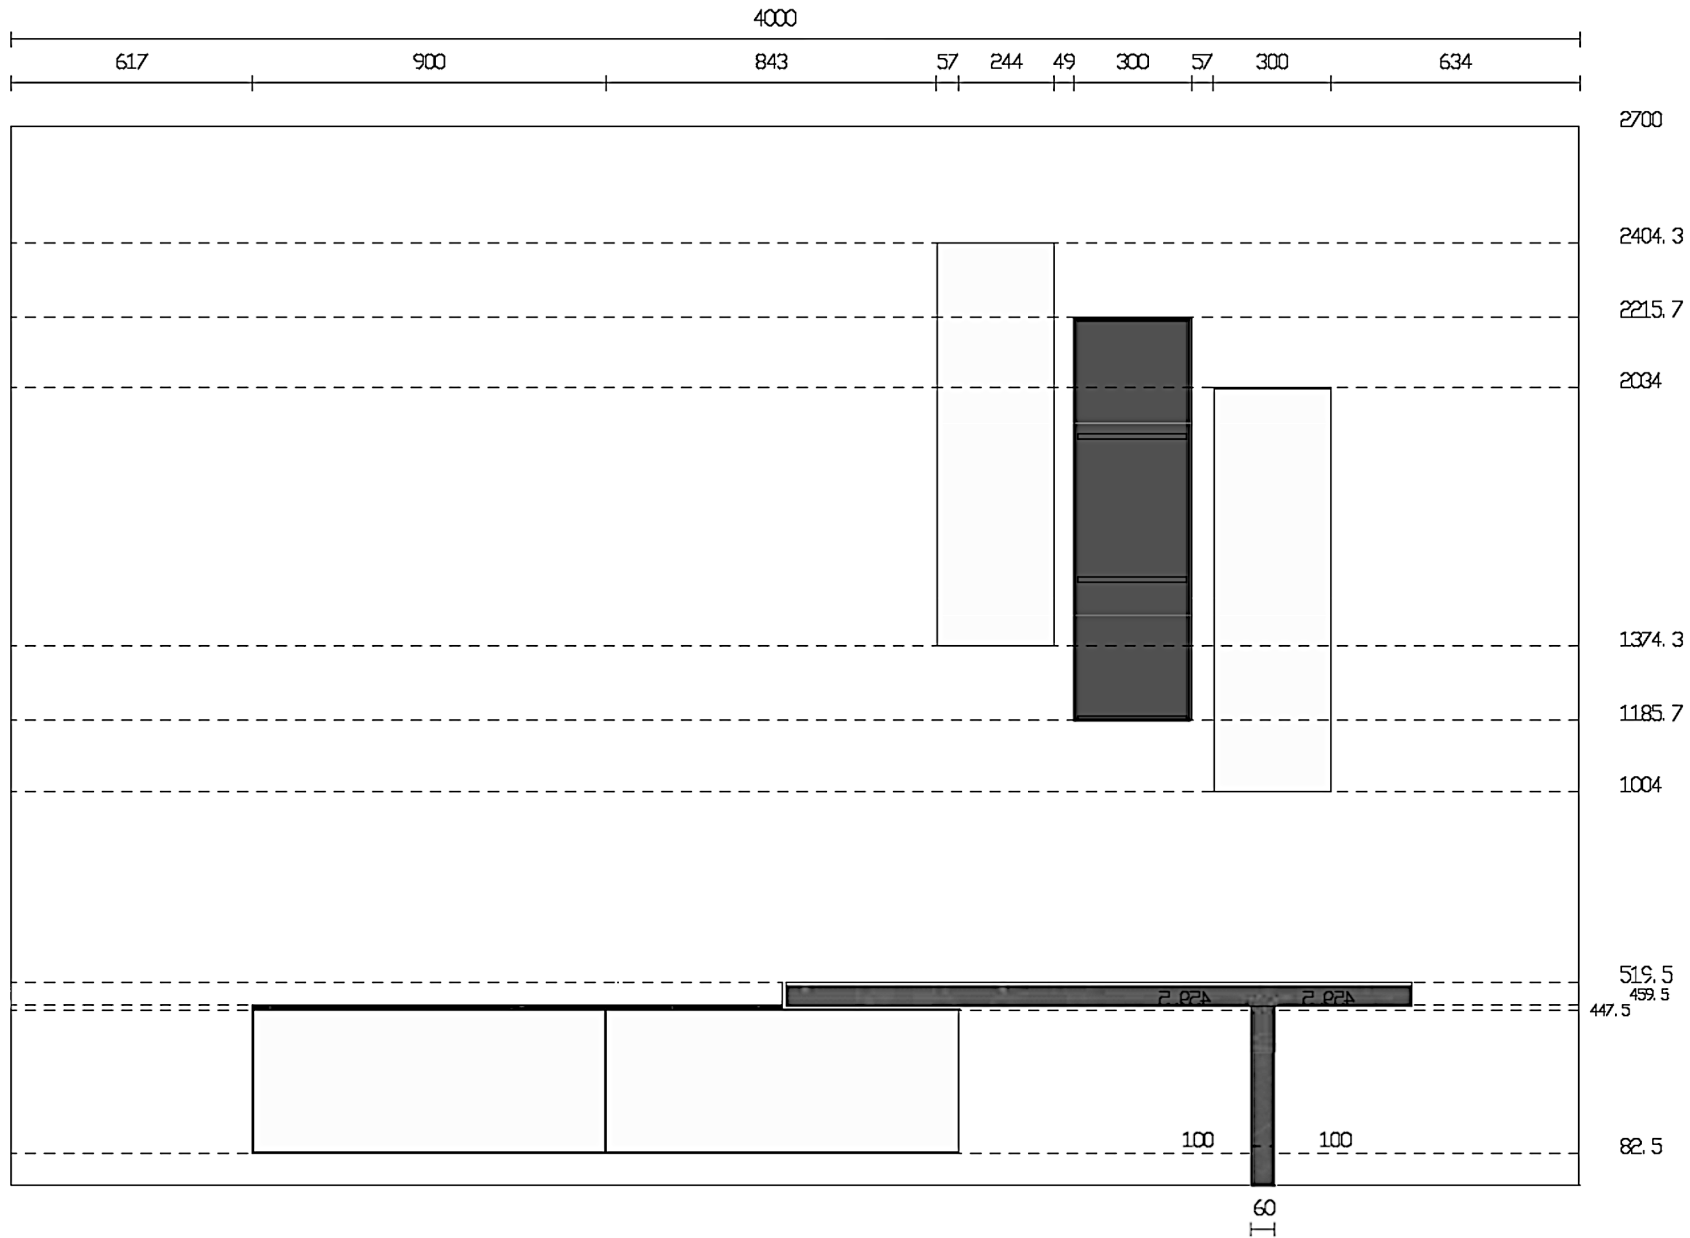

Rivenditore : Montella Prisma Arredo

Località : Bellizzi

Marca : Scavolini

Modello : Evolution

Rivenditore : Montella Prisma Arredo

Località : Bellizzi

Marca : Scavolini

Modello : Evolution