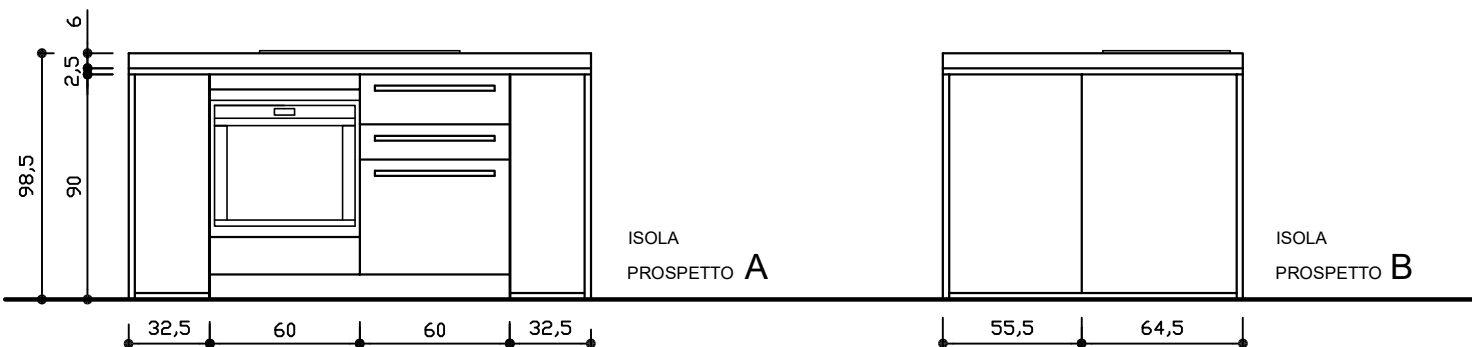

PIANTA D'INSIEME ALLESTIMENTO CUCINA

PROSPETTO PARETE ATTREZZATA

PROSPETTI ISOLA

Rivenditore	Arredamenti Marinoni
Località	Casteggio (PV)
Marca	Elmar
Modello	PLAYGROUND