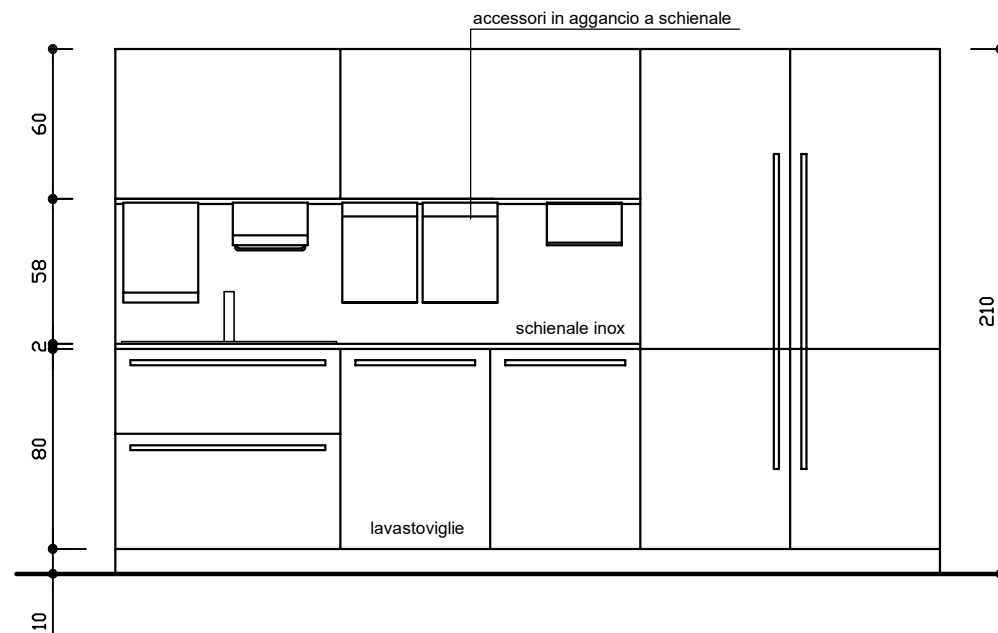

PIANTA D'INSIEME ALLESTIMENTO CUCINA

PROSPETTO PARETE ATTREZZATA

PROSPETTI ISOLA

Rivenditore	Arredamenti Marinoni
Località	Casteggio (PV)
Marca	Elmar
Modello	PLAYGROUND