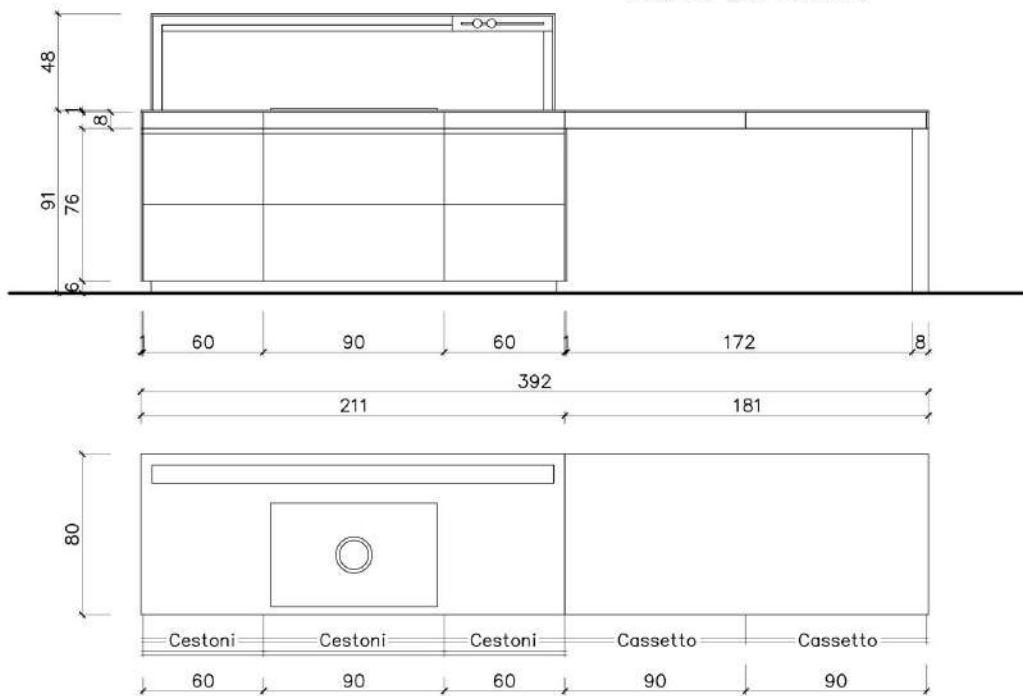

ISOLA COTTURA

COLONNE

**Rivenditore:** Atmosfera

**Località:** Ponteranica (BG)

**Marca:** Valcucine

**Modello:** Air Logica

BASI CONTRO PARETE

**Rivenditore:** Atmosfera  
**Località:** Ponteranica (BG)  
**Marca:** Valcucine  
**Modello:** Air Logica