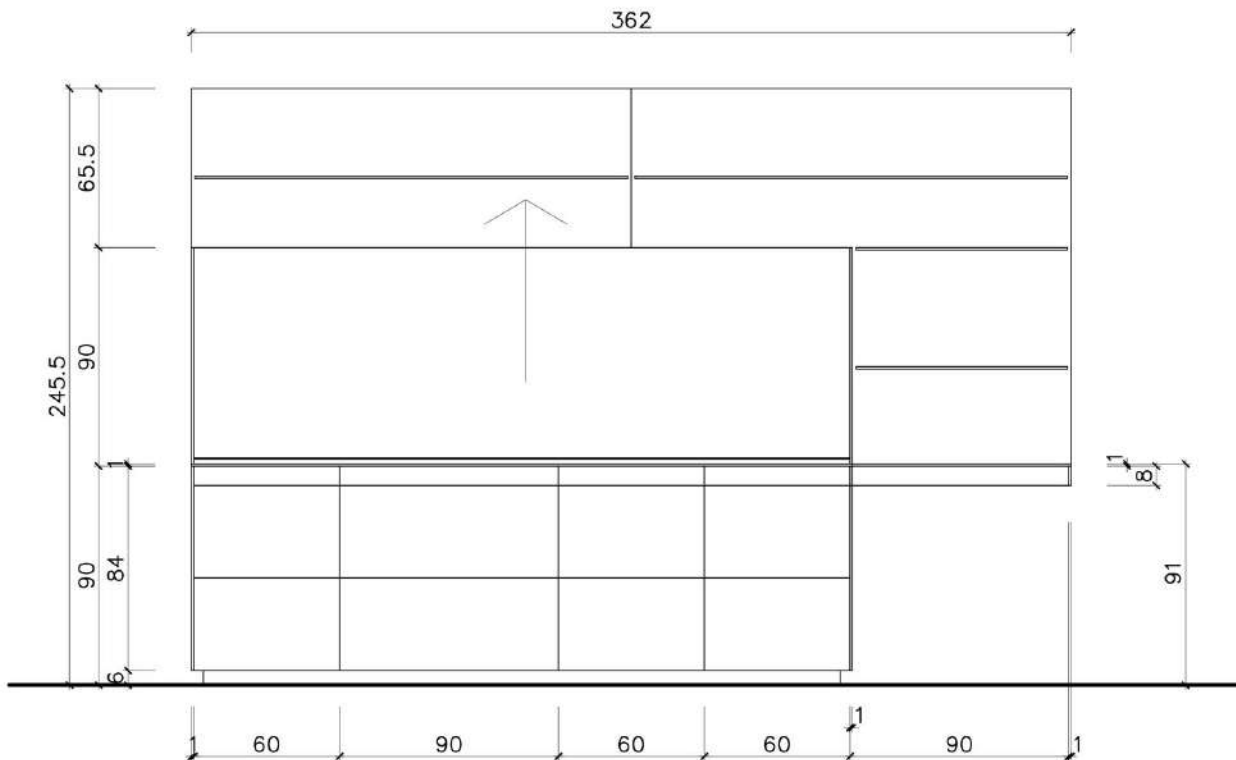

ISOLA COTTURA

COLONNE

**Rivenditore:** Atmosfera

**Località:** Ponteranica (BG)

**Marca:** Valcucine

**Modello:** Air Logica

BASI CONTRO PARETE

**Rivenditore:** Atmosfera  
**Località:** Ponteranica (BG)  
**Marca:** Valcucine  
**Modello:** Air Logica