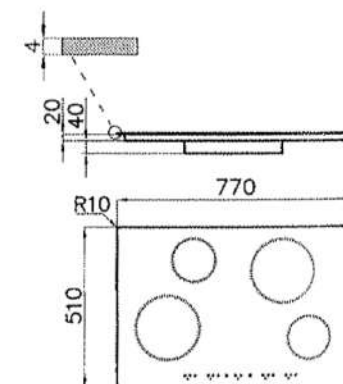

FT	7371 300
Q4	7371 300

€ 861,00

P. max assorbita	2.800, 3.500, 6.000, 7.200** W
sinistra	Ø 210 mm-1.500 (2.000)* W
sinistra sup.	Ø 145 mm-1.200 (1.600)* W
destra	Ø 145 mm-1.200 (1.600)* W
destra sup.	Ø 210 mm-1.500 (2.000)* W
	* Powerboost

Q4: 770X510 - foro: 740x480
 Filotop: 770x510 - foro: vedi sito web

alimentazione:
 mono-fase 230V~1P+N
 bi-fase 400V~2P+N
 frequenza 50÷60 Hz

Rivenditore: DG Linkasso srl
Località: Roma
Produttore: Foster
Modello: Piano cottura induzione