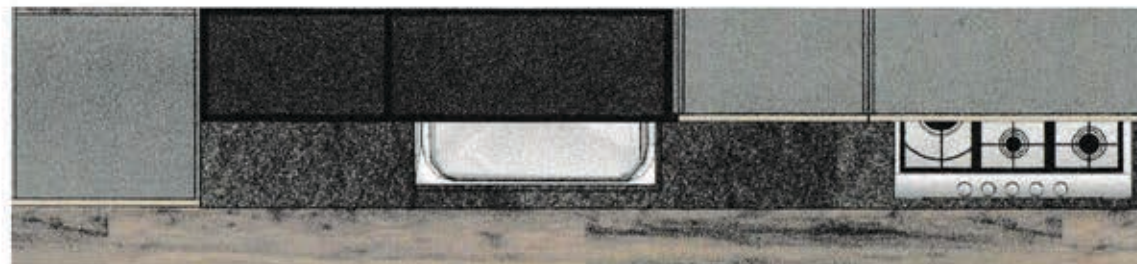

2220

3600

600 600 900 600 900

Rivenditore: AREADESIGN

Località: Le Melorie - Ponsacco - PI -

Marca: Berloni

Modello: Groove