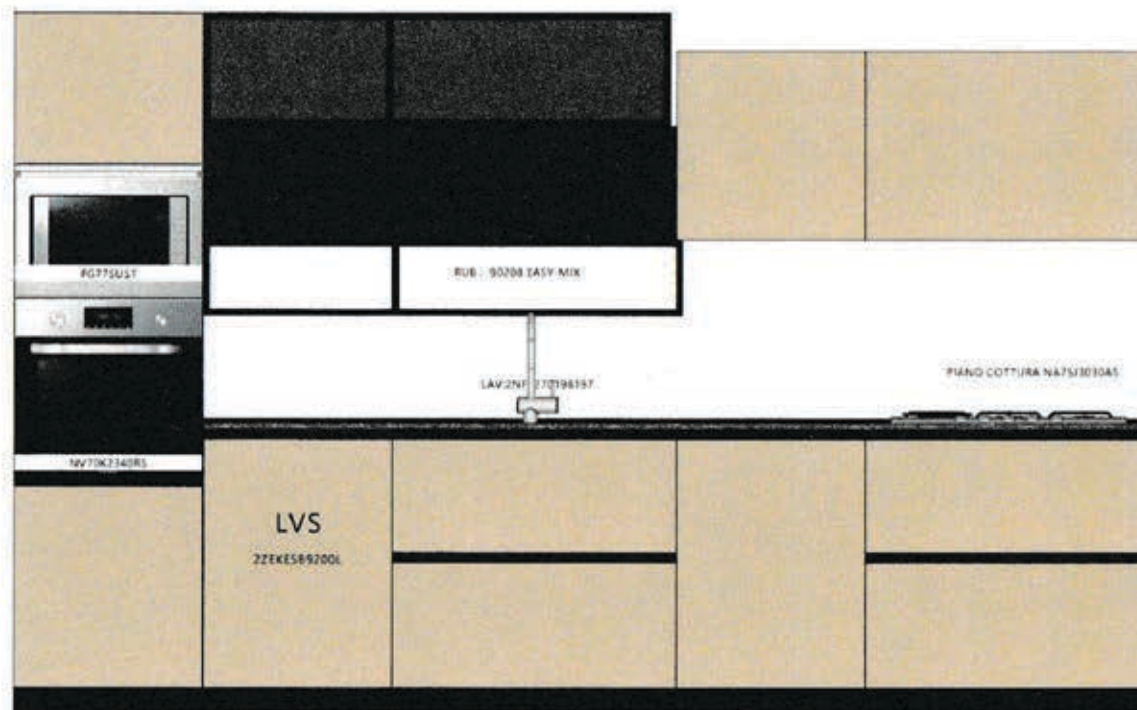

2220

3600

600 600 900 600 900

Rivenditore: AREADESIGN

Località: Le Melorie - Ponsacco - PI -

Marca: Berloni

Modello: Groove