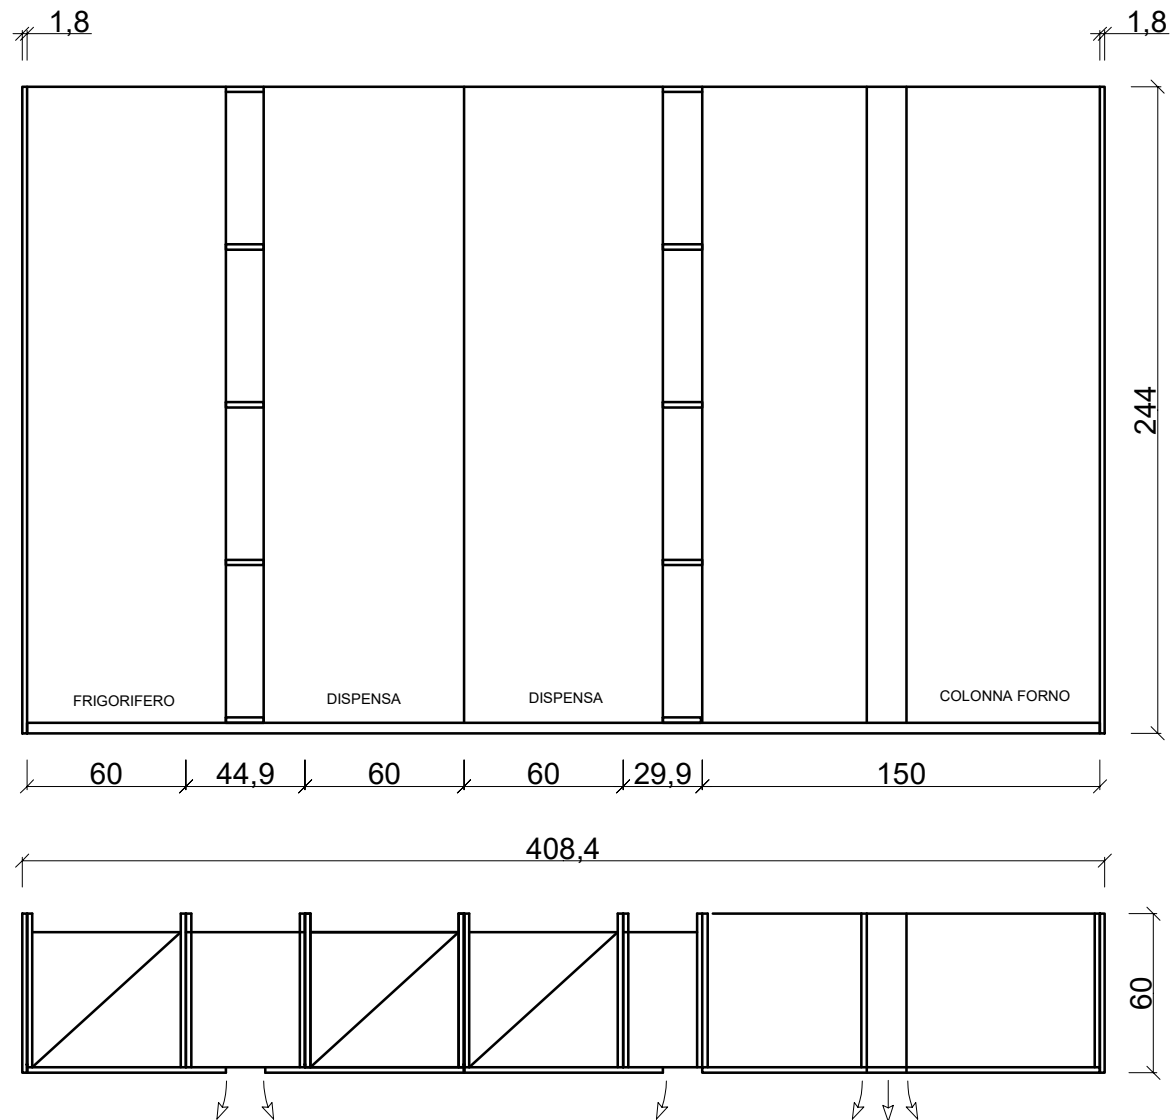

Rivenditore : Diemme Arredamenti _____

Località : Parma _____

Marca : Valdesign _____

Modello : Anice _____