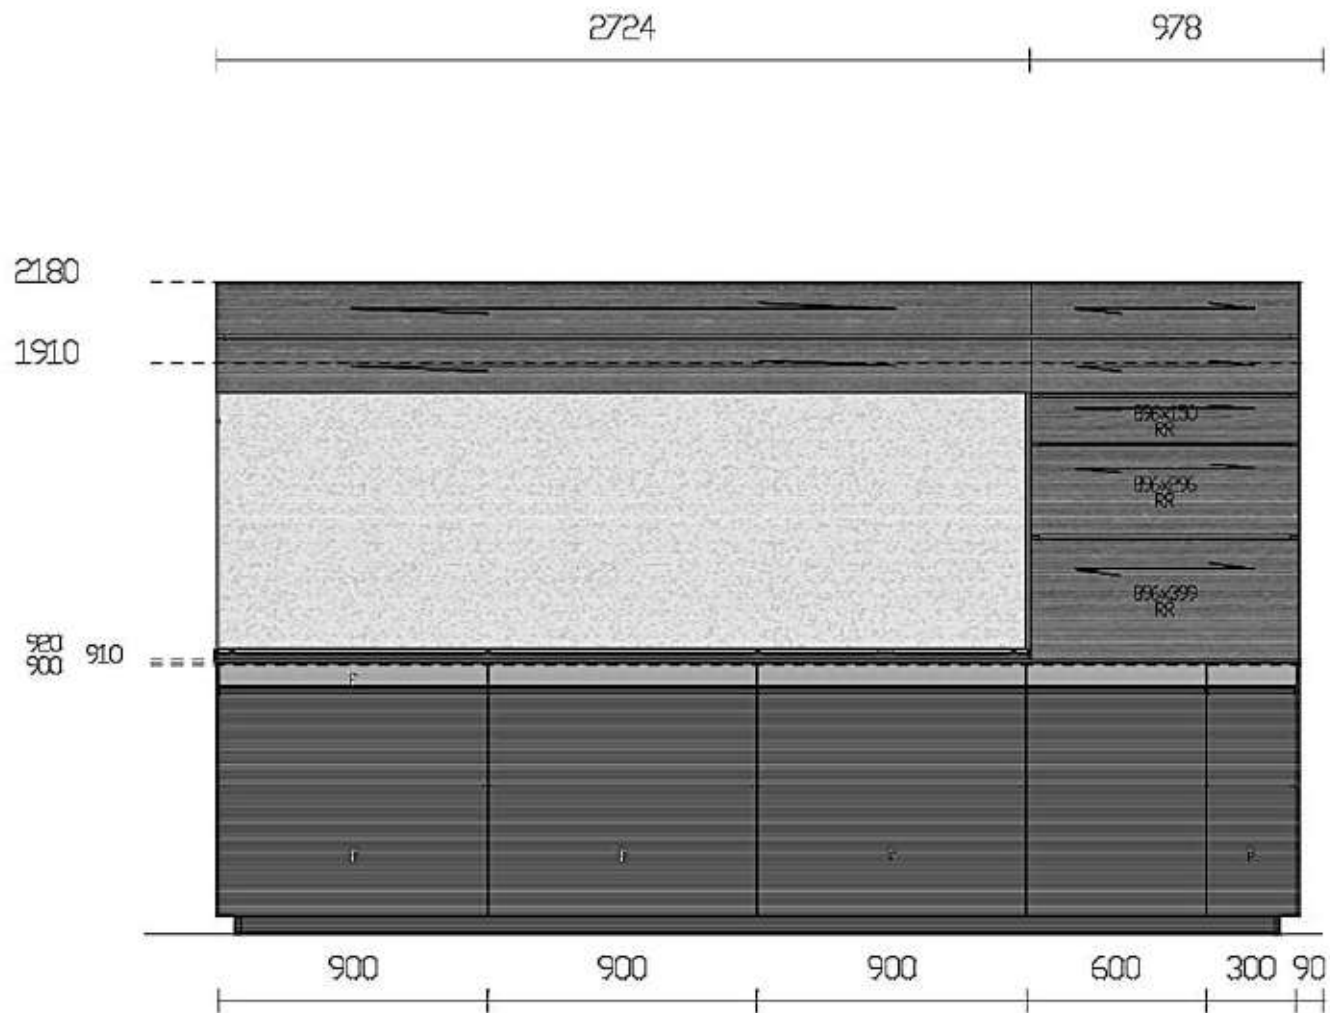

Rivenditore : Immagini arredi \_\_\_\_\_

Località : Aversa \_\_\_\_\_

Marca : Valcucine \_\_\_\_\_

Modello : Genius Loci \_\_\_\_\_

Rivenditore : Immagini arredi \_\_\_\_\_

Località : Aversa \_\_\_\_\_

Marca : Valcucine \_\_\_\_\_

Modello : Genius Loci \_\_\_\_\_