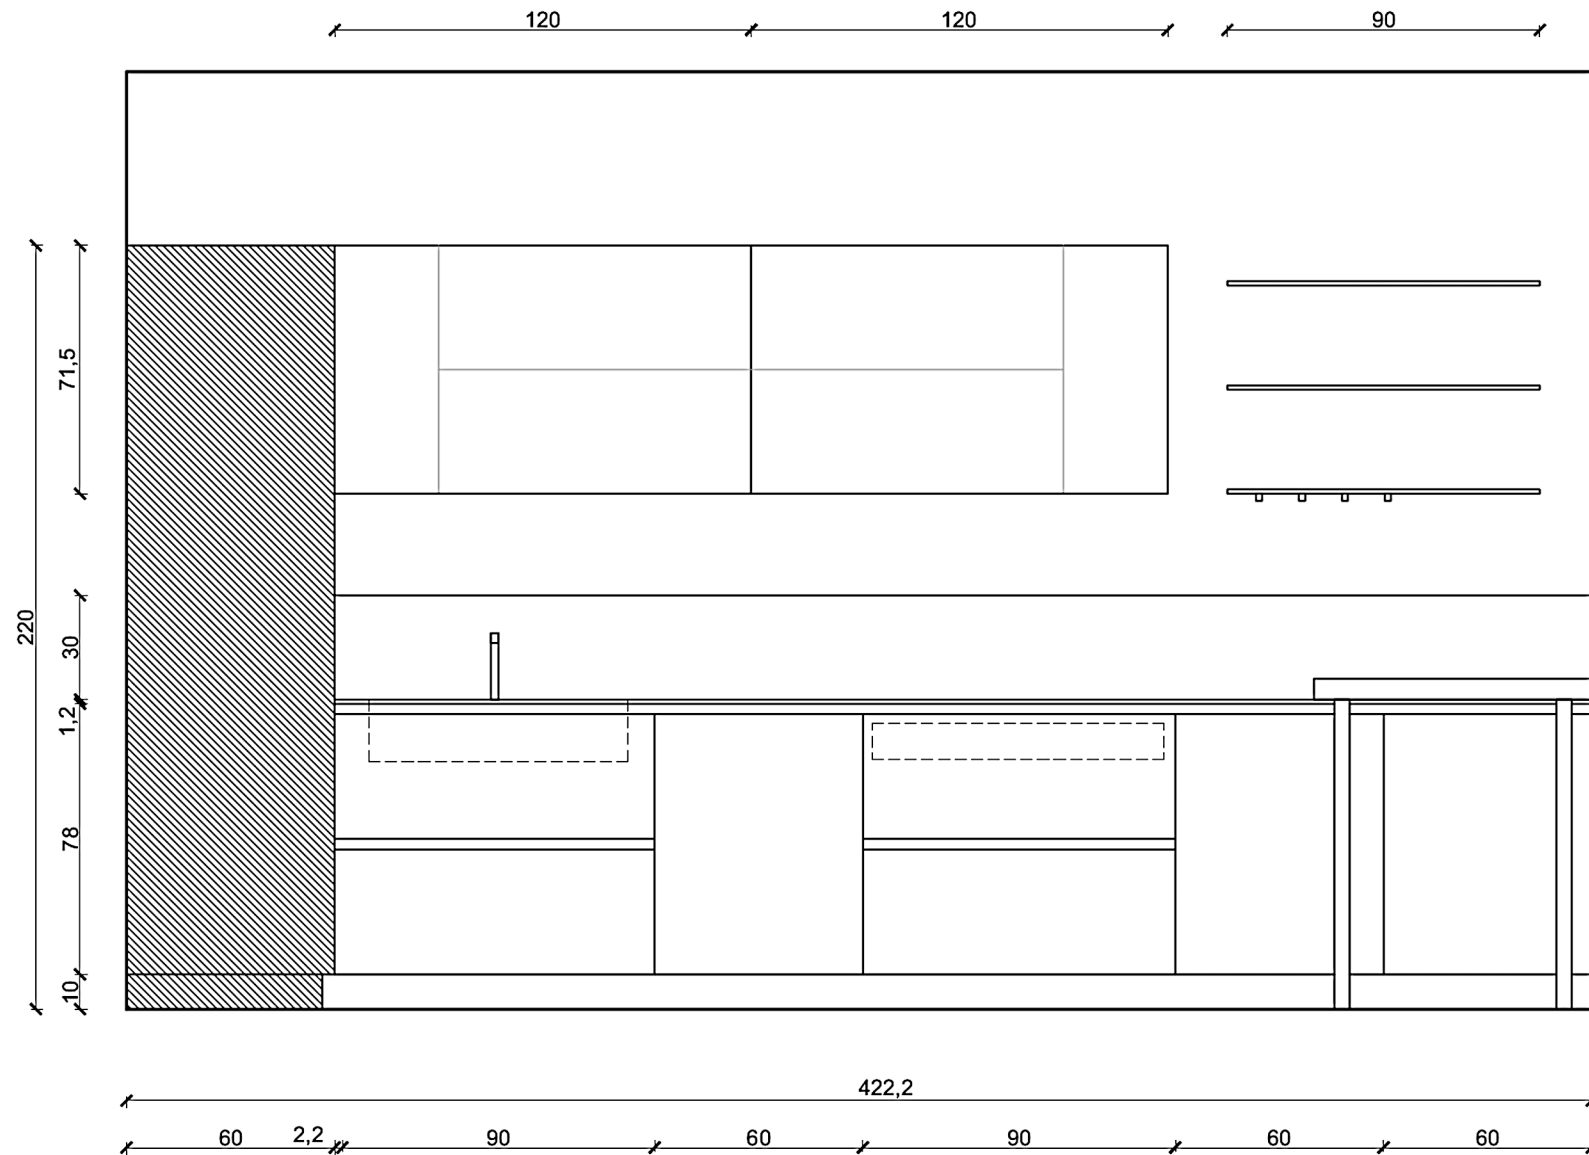

Rivenditore : Vogue Xperience _____

Località : Inverigo _____

Marca : Cesar _____

Modello : Maxima 2.2 _____