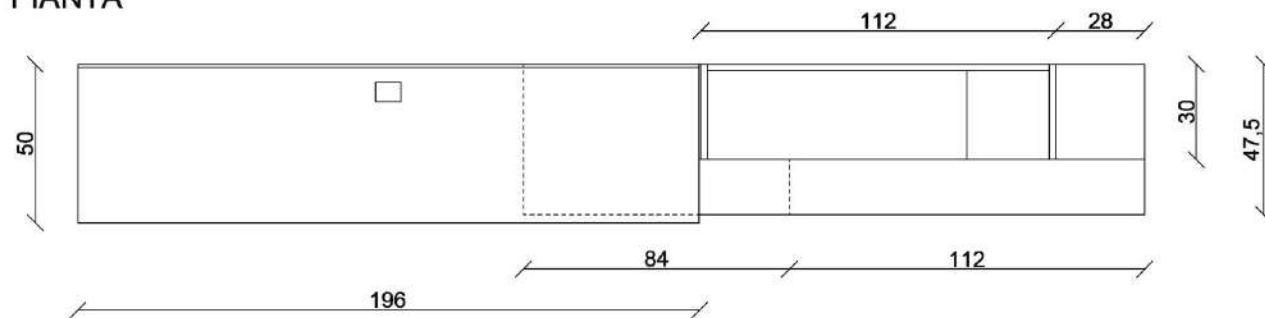

PROSPETTO

PIANTA

Rivenditore: Tomatis Casa

Località: Mondovì (CN)

Marca: Molteni&C.

Modello: Fortepiano