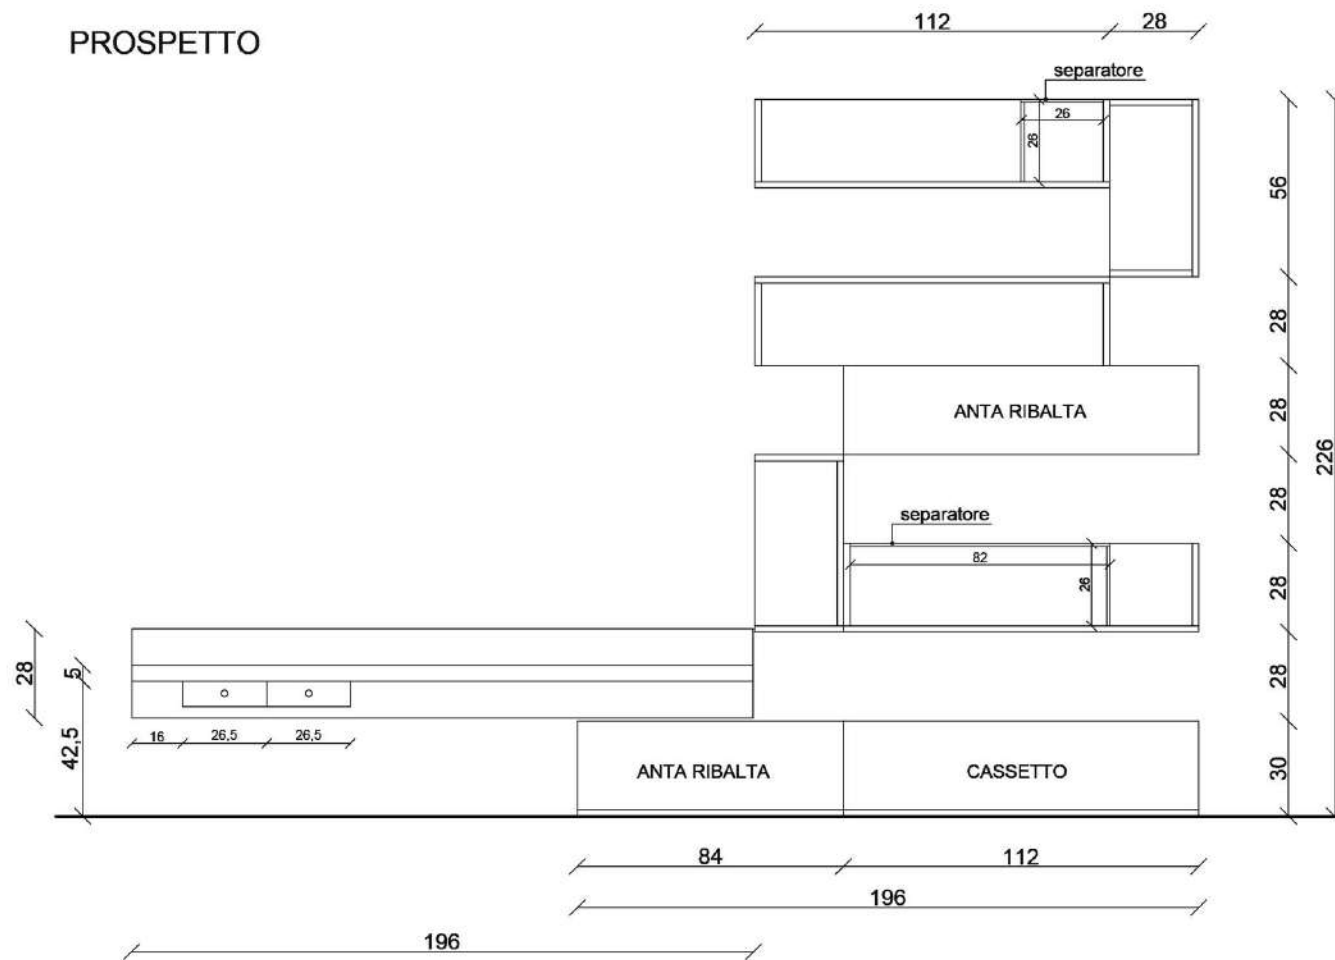

PROSPETTO

PIANTA

Rivenditore: Tomatis Casa

Località: Mondovì (CN)

Marca: Molteni&C.

Modello: Fortepiano