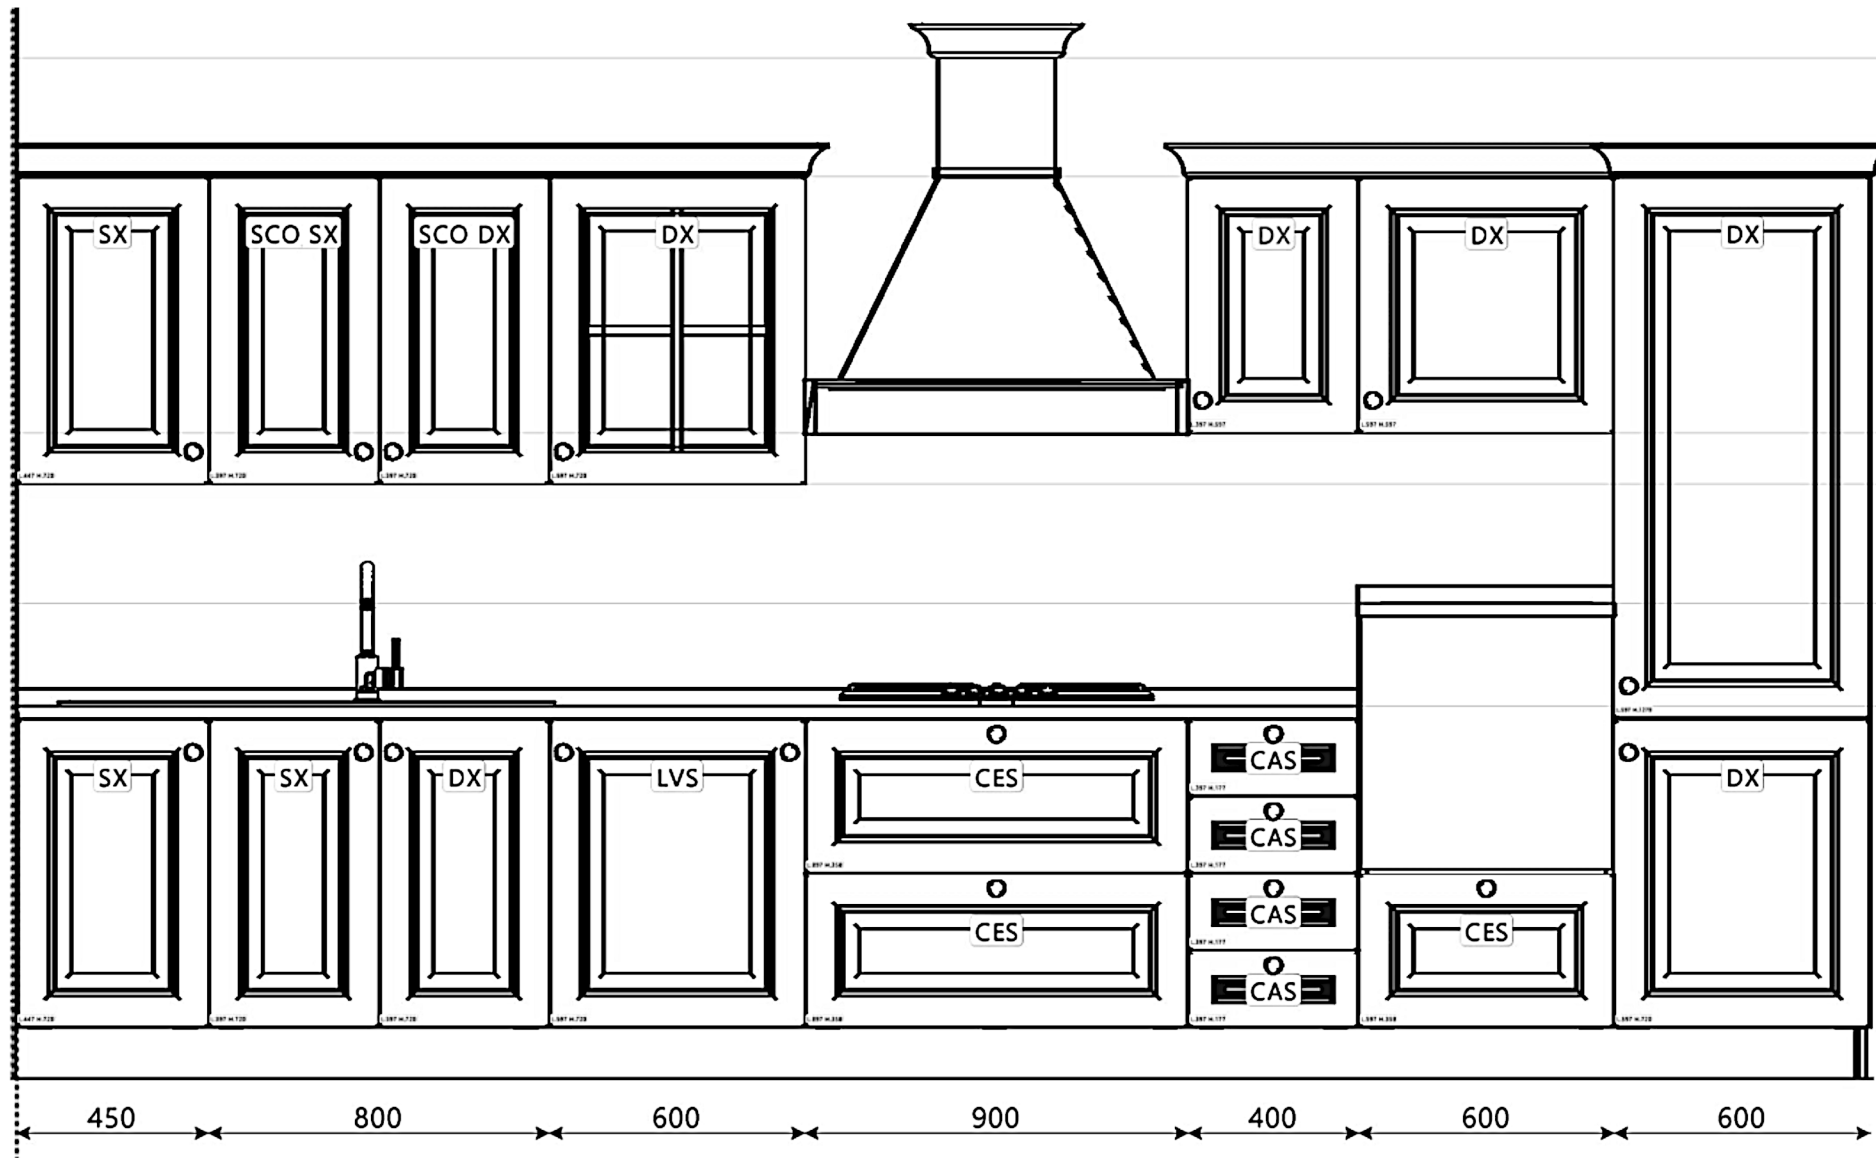

Rivenditore : Sevi Mobili srl _____

Località : Alatri _____

Marca : Veneta Cucine _____

Modello : Pavese _____

2396

2116

1515

1396

1115

874

Rivenditore : Sevi Mobili srl

Località : Alatri

Marca : Veneta Cucine

Modello : Pavese