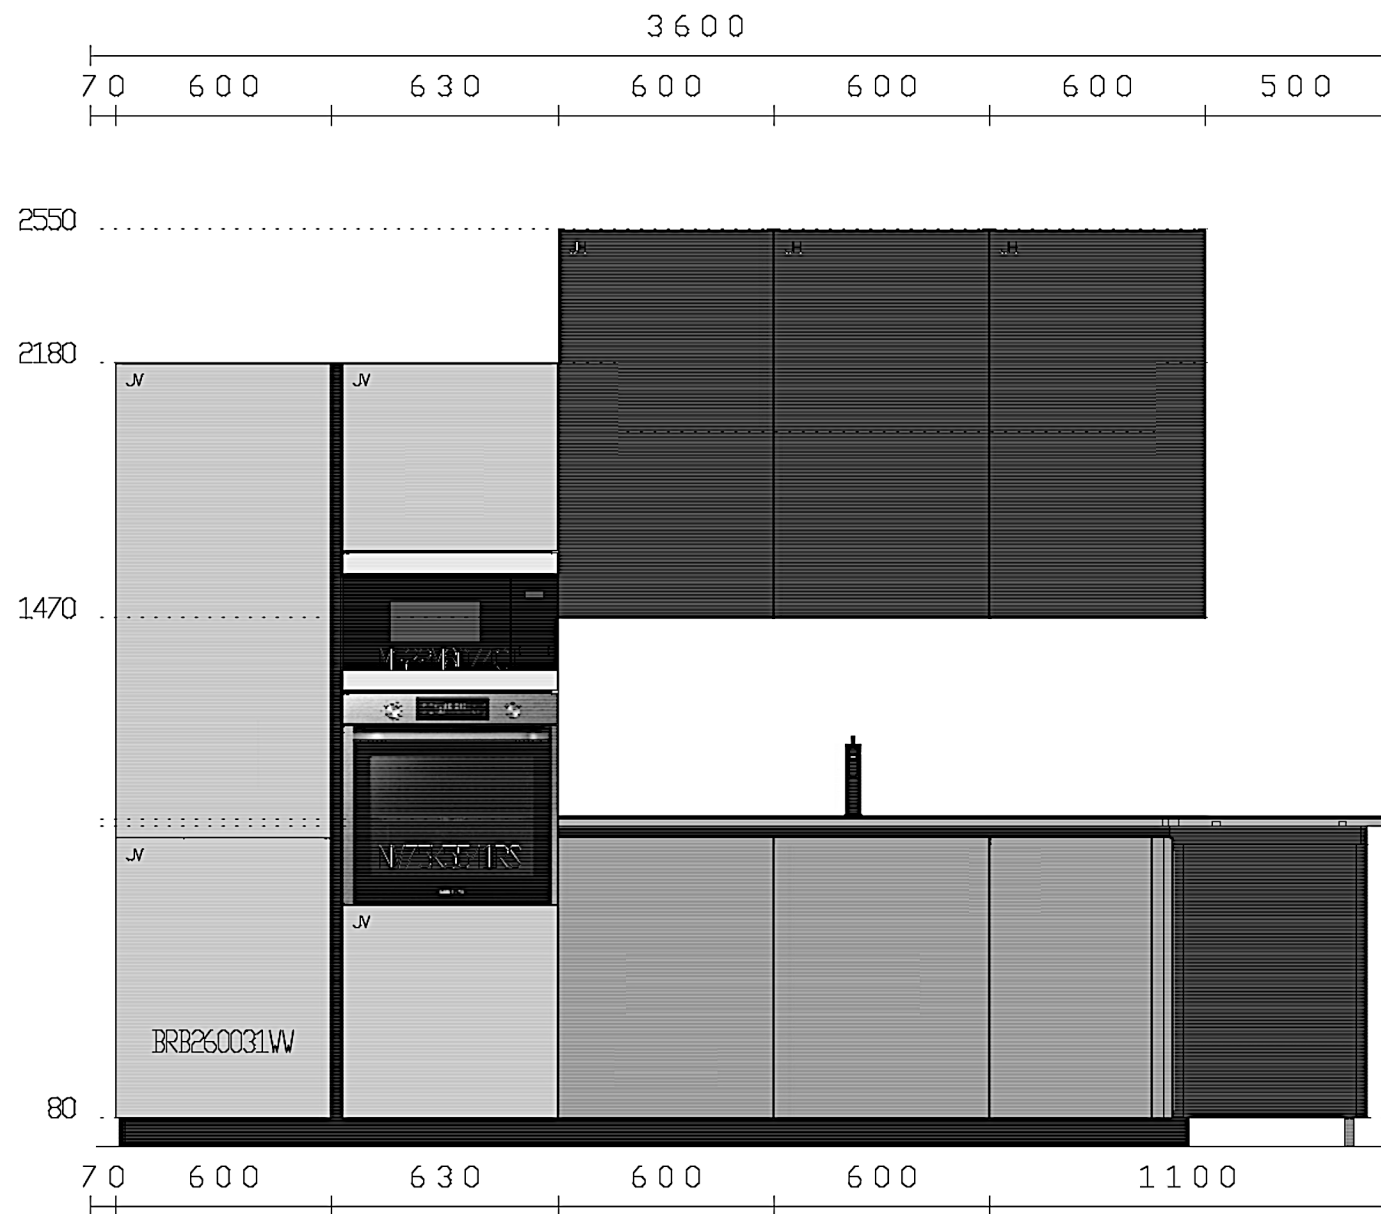

Rivenditore : Bertocchi Arredamenti

Località : Bologna

Marca : Stosa Cucine

Modello : Metropolis

Rivenditore : Bertocchi Arredamenti

Località : Bologna

Marca : Stosa Cucine

Modello : Metropolis

Rivenditore : Bertocchi Arredamenti

Località : Bologna

Marca : Stosa Cucine

Modello : Metropolis