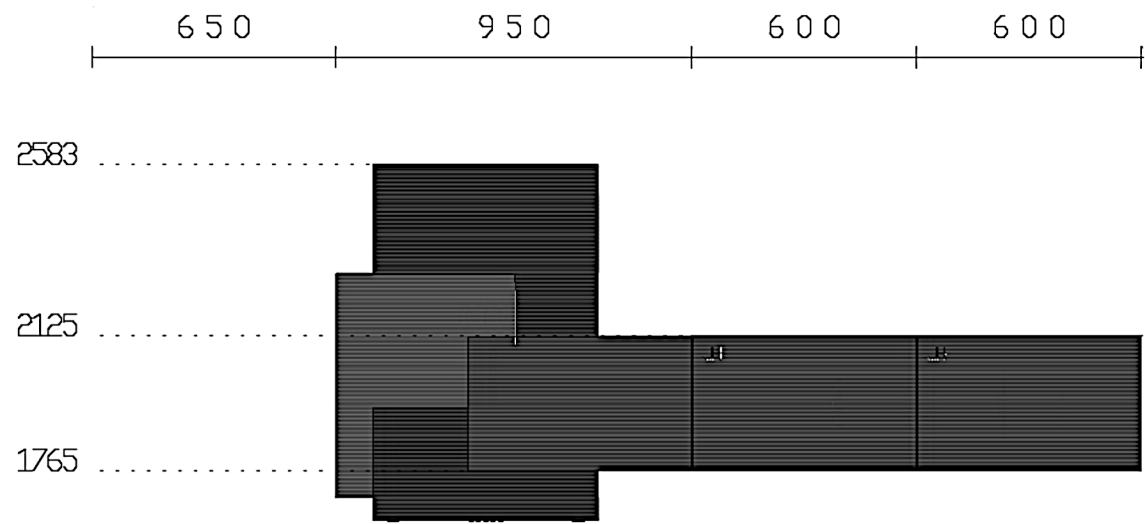

Rivenditore : Bertocchi Arredamenti

Località : Bologna

Marca : Stosa Cucine

Modello : Metropolis

Rivenditore : Bertocchi Arredamenti

Località : Bologna

Marca : Stosa Cucine

Modello : Metropolis