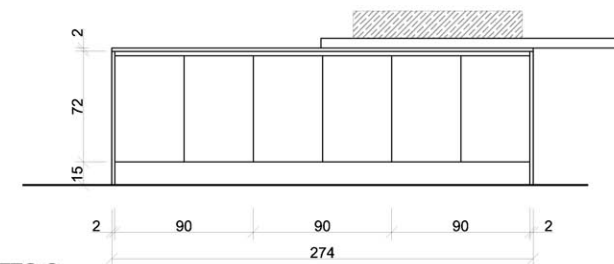

PROSPETTO A

PROSPETTO B

PROSPETTO C

Rivenditore: Erreci
 Località: Figino Serenza (CO)
 Marca: Ernestomeda
 Modello: One 72