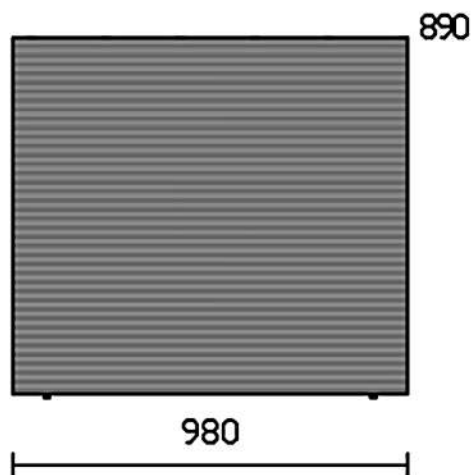

Rivenditore : STOSA Point Bianzone - Miotto Mobili

Località : Bianzone

Marca : Stosa Cucine

Modello : Metropolis