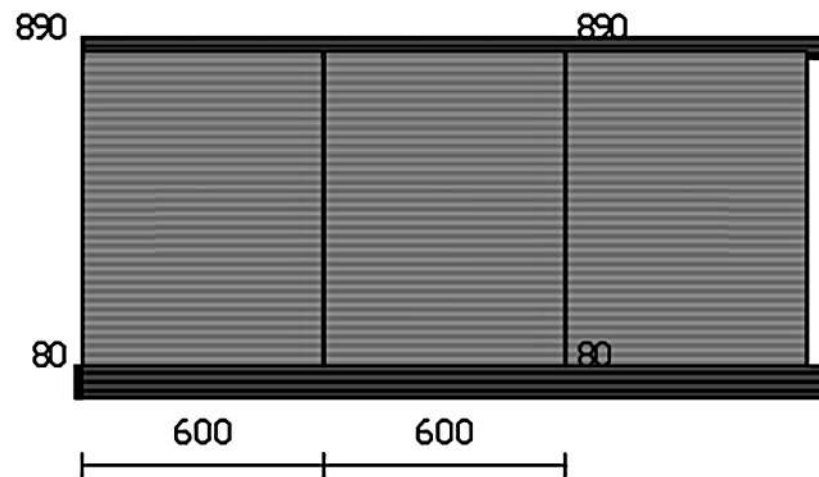

Rivenditore : STOSA Point Bianzone - Miotto Mobili

Località : Bianzone

Marca : Stosa Cucine

Modello : Metropolis