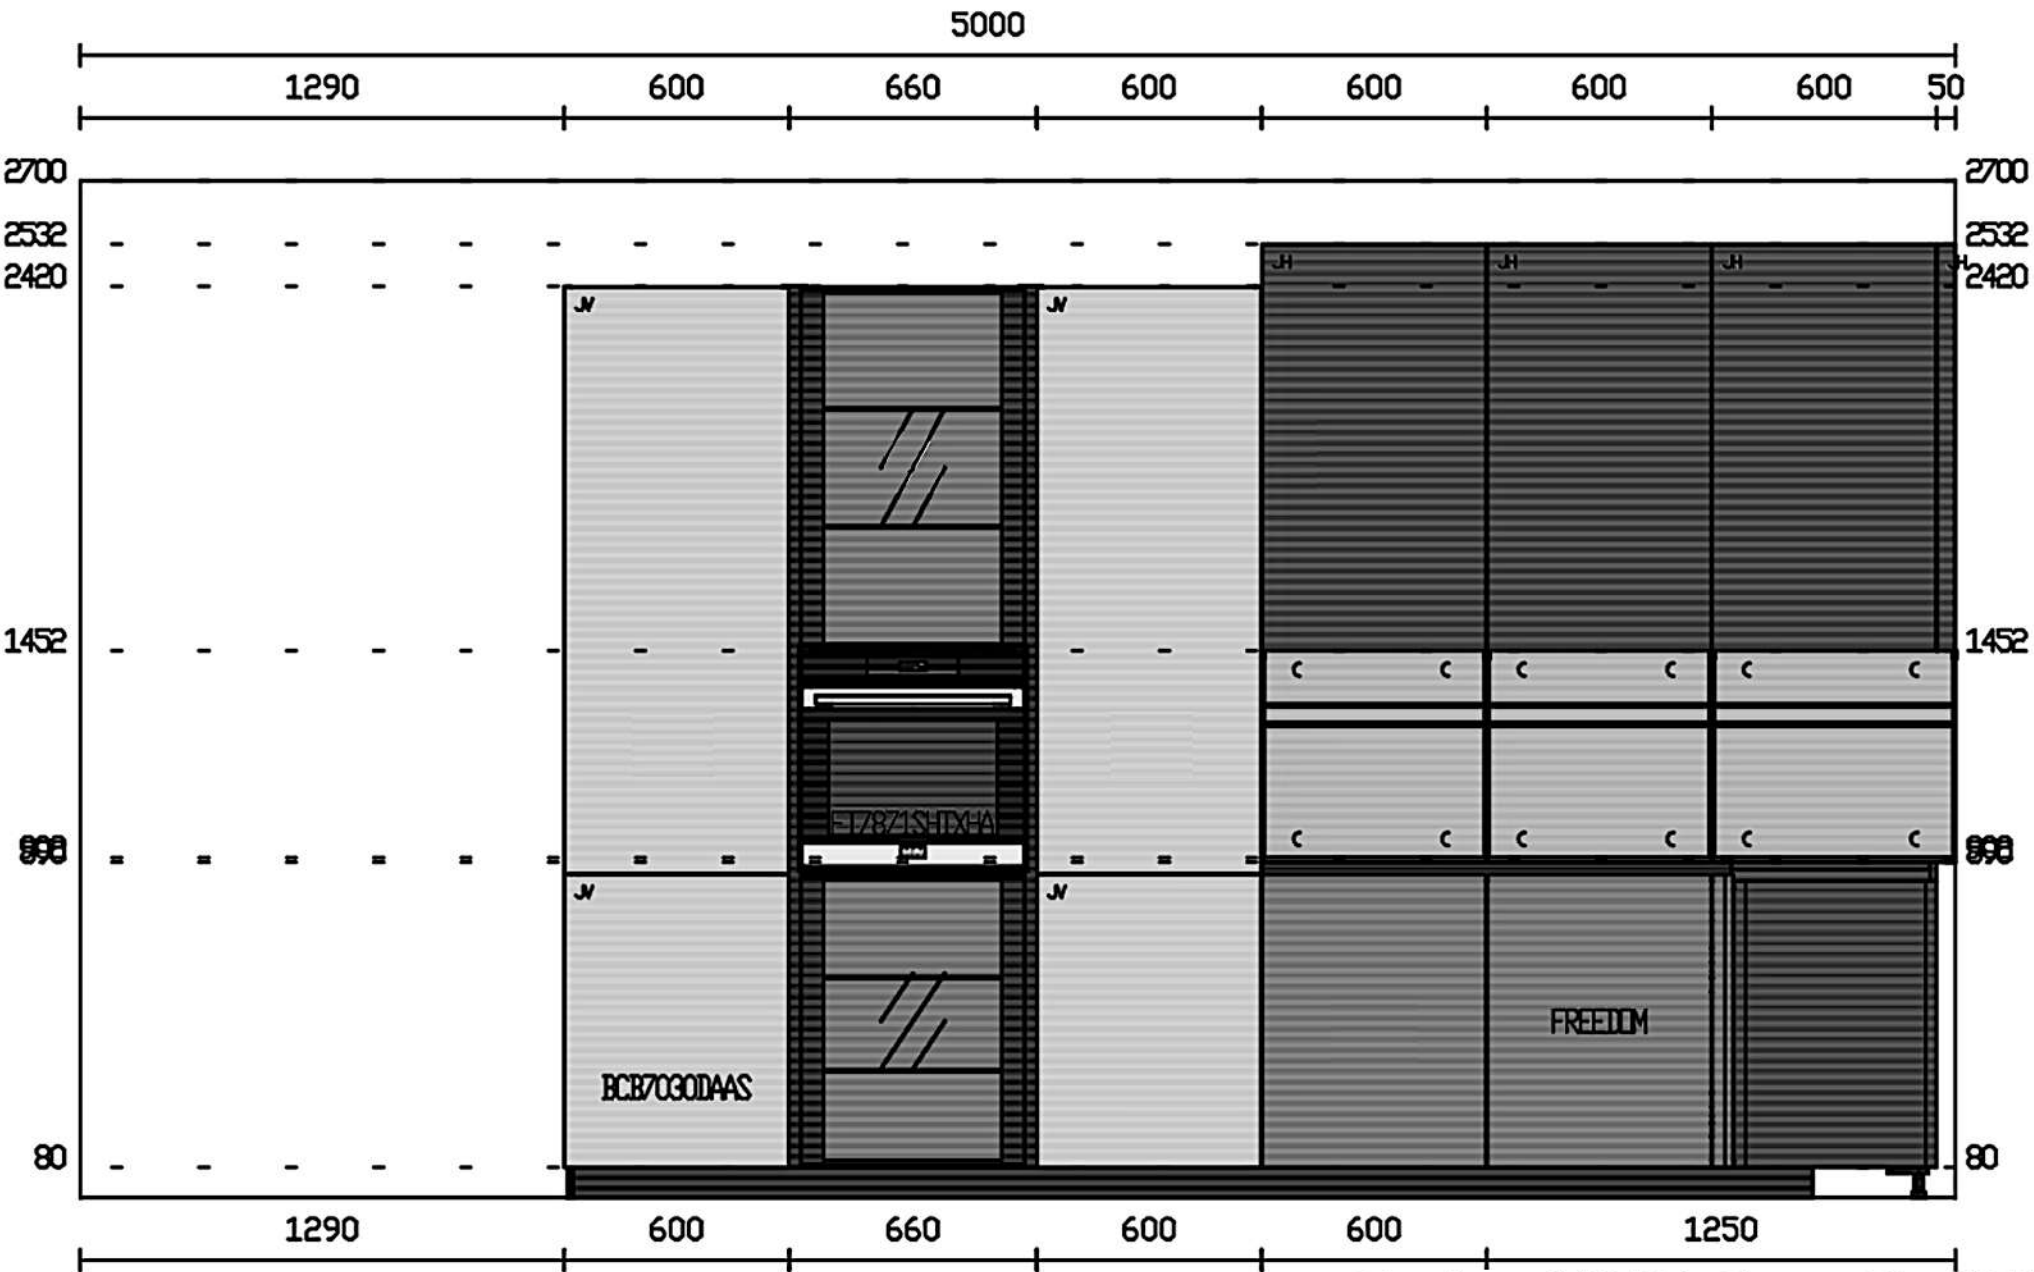

Rivenditore : STOSA Point Bianzone - Miotto Mobili

Località : Bianzone

Marca : Stosa Cucine

Modello : Metropolis

Rivenditore : STOSA Point Bianzone - Miotto Mobili

Località : Bianzone

Marca : Stosa Cucine

Modello : Metropolis