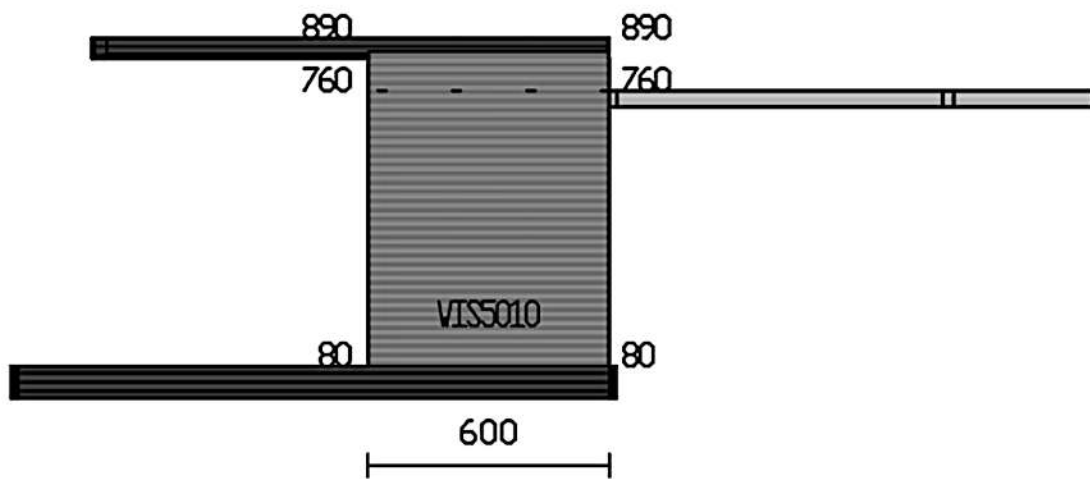

Rivenditore : STOSA Point Bianzone - Miotto Mobili

Località : Bianzone

Marca : Stosa Cucine

Modello : Metropolis