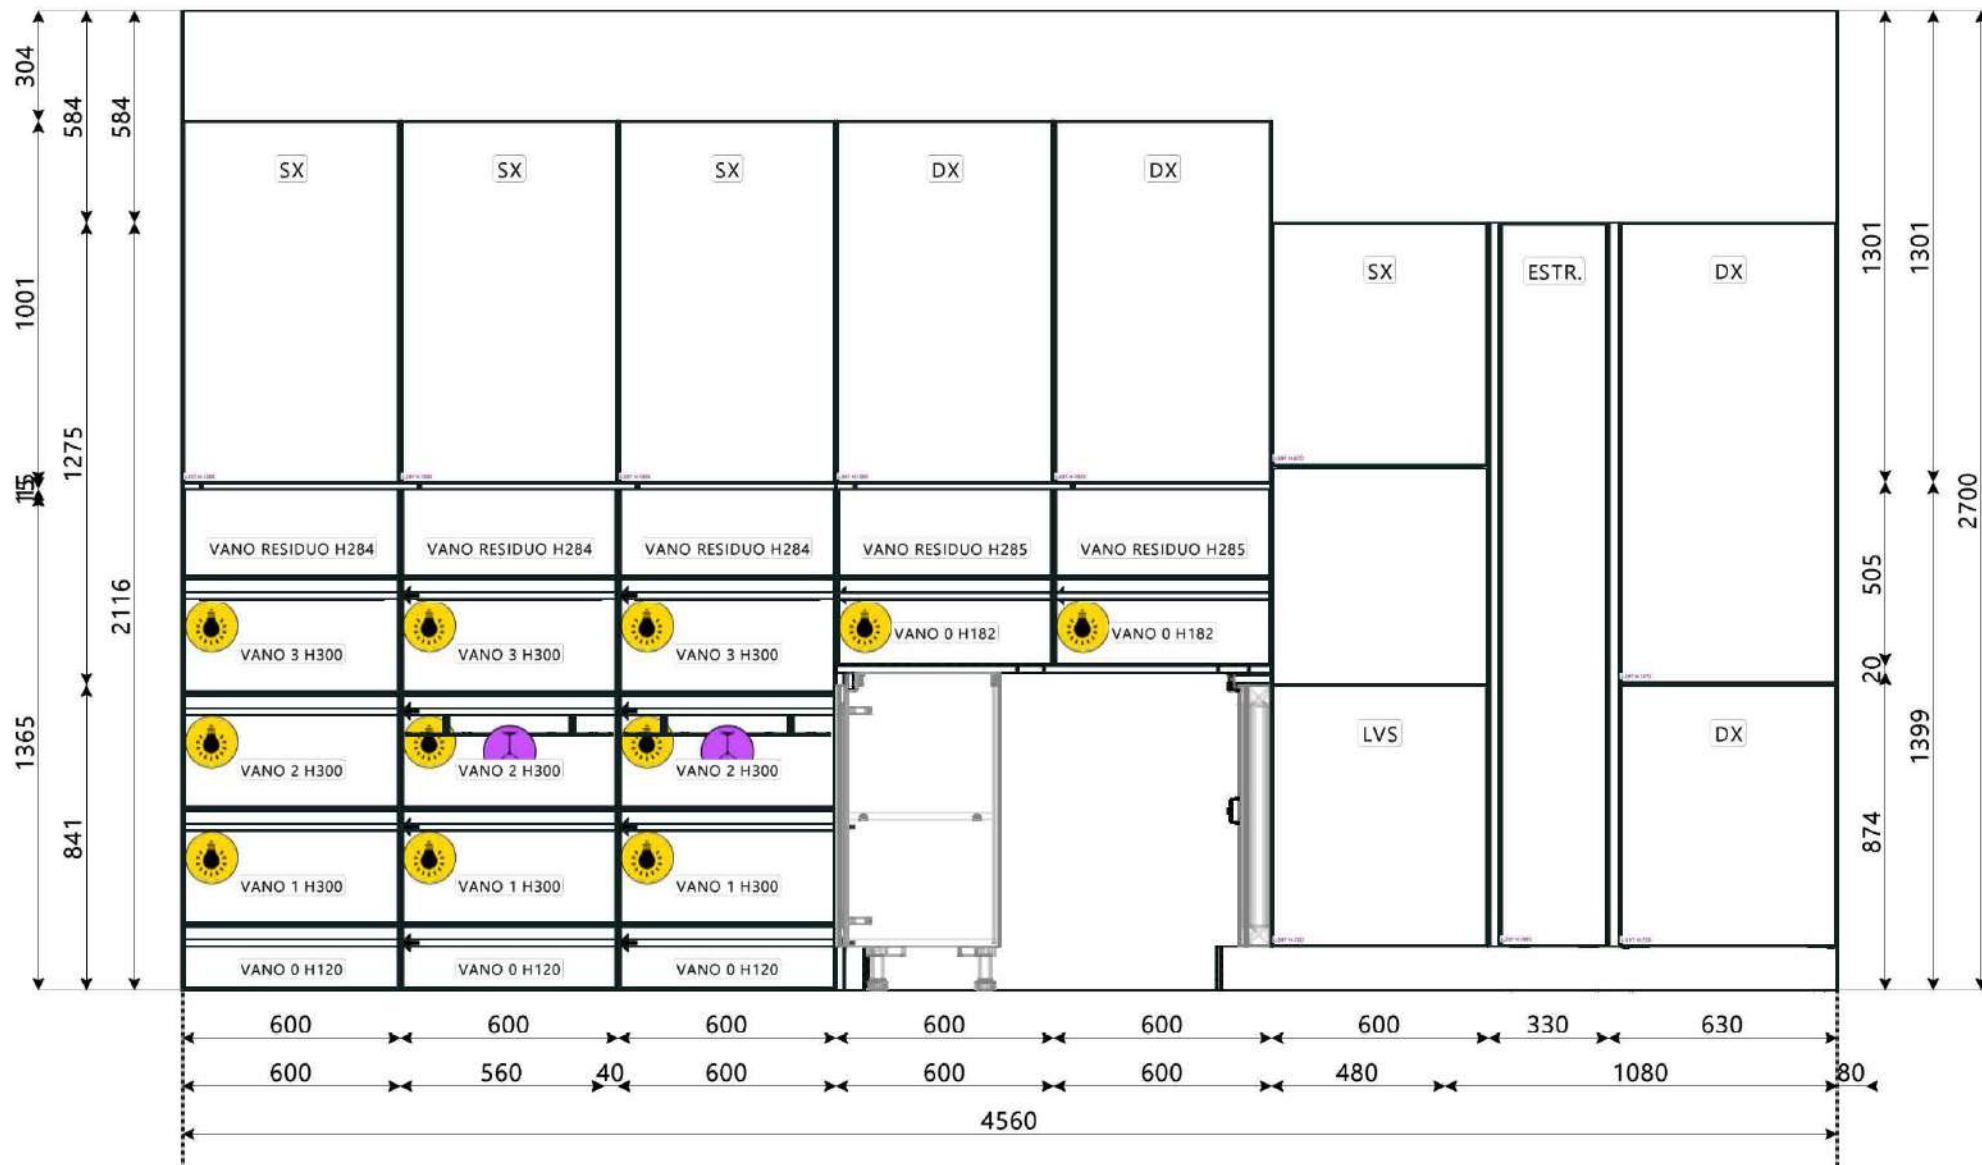

Rivenditore: ML Interior Design srl

Località: Roma (RM)

Marca: Veneta Cucine

Modello: Riflex

Rivenditore: ML Interior Design srl

Località: Roma (RM)

Marca: Veneta Cucine

Modello: Riflex