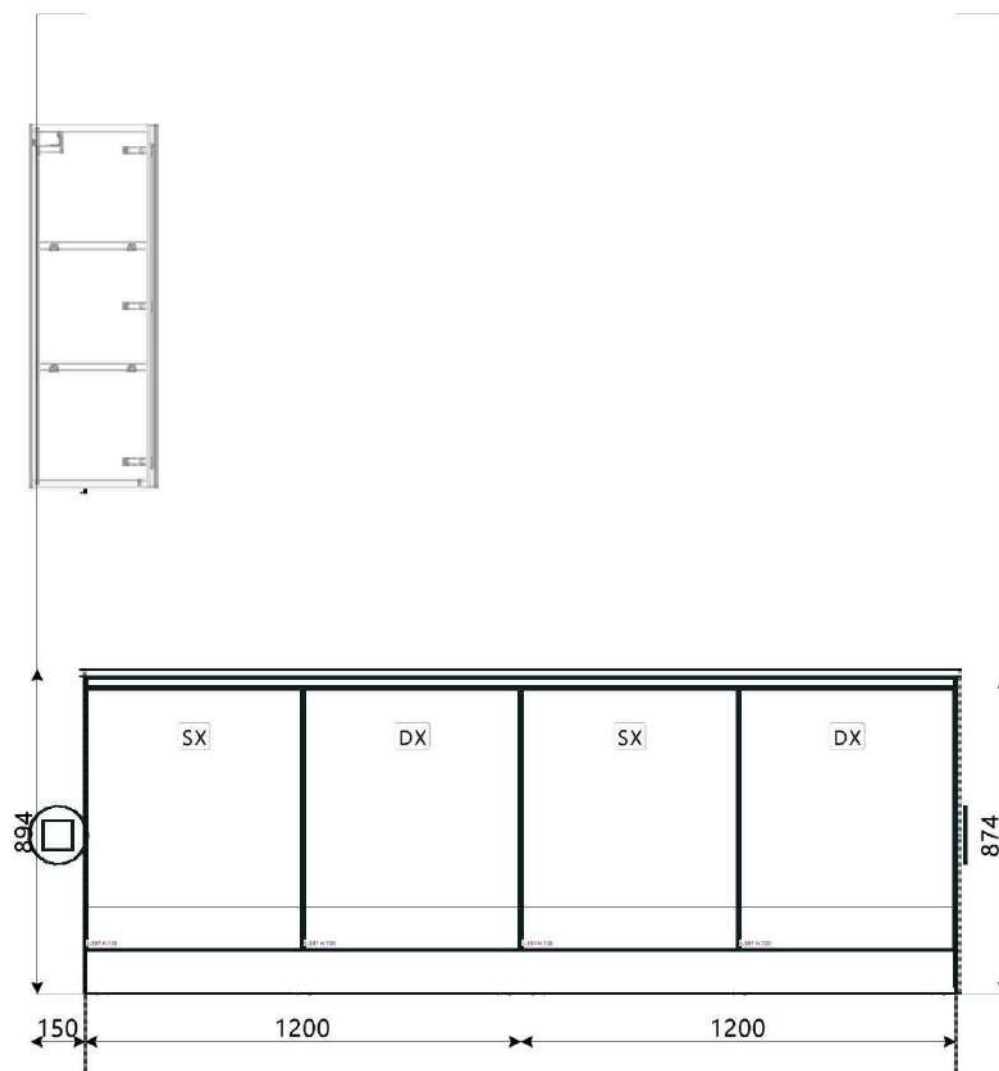

Rivenditore: ML Interior Design srl

Località: Roma (RM)

Marca: Veneta Cucine

Modello: Riflex

Rivenditore: ML Interior Design srl

Località: Roma (RM)

Marca: Veneta Cucine

Modello: Riflex