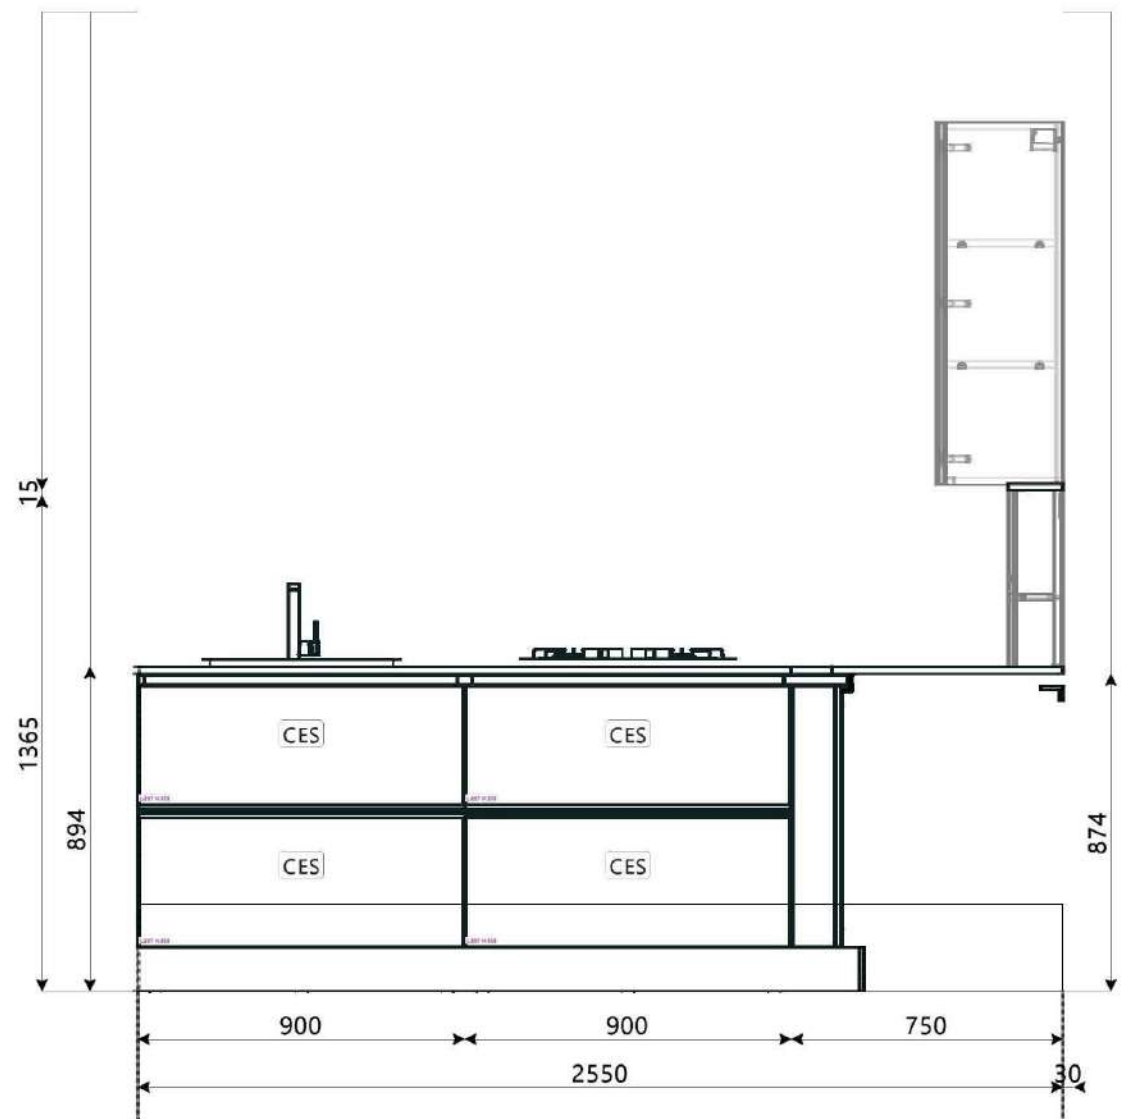

Rivenditore: ML Interior Design srl

Località: Roma (RM)

Marca: Veneta Cucine

Modello: Riflex

Rivenditore: ML Interior Design srl

Località: Roma (RM)

Marca: Veneta Cucine

Modello: Riflex