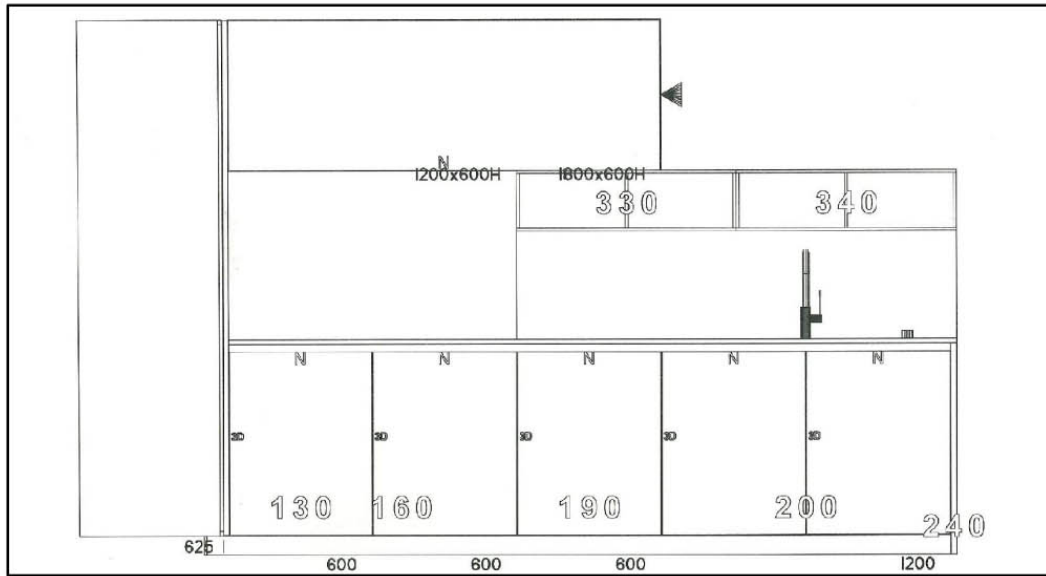

Riga : 350 - PIANO LASERMAT PF83 SP2 - COLORE : GRIGIO LONDRA

Rivenditore	PIGNATTI INTERIORS
Località	CARPI (MO)
Marca	BOFFI
Modello	XILA

Rivenditore	PIGNATTI INTERIORS
Località	CARPI (MO)
Marca	BOFFI
Modello	XILA