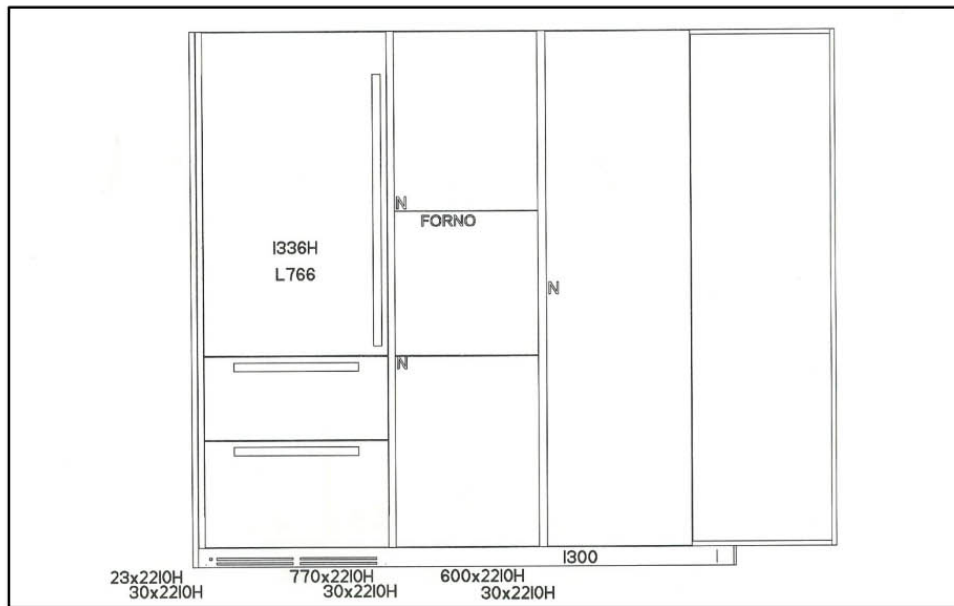

Riga : 350 - PIANO LASERMAT PF83 SP2 - COLORE : GRIGIO LONDRA

Rivenditore	PIGNATTI INTERIORS
Località	CARPI (MO)
Marca	BOFFI
Modello	XILA

Rivenditore	PIGNATTI INTERIORS
Località	CARPI (MO)
Marca	BOFFI
Modello	XILA