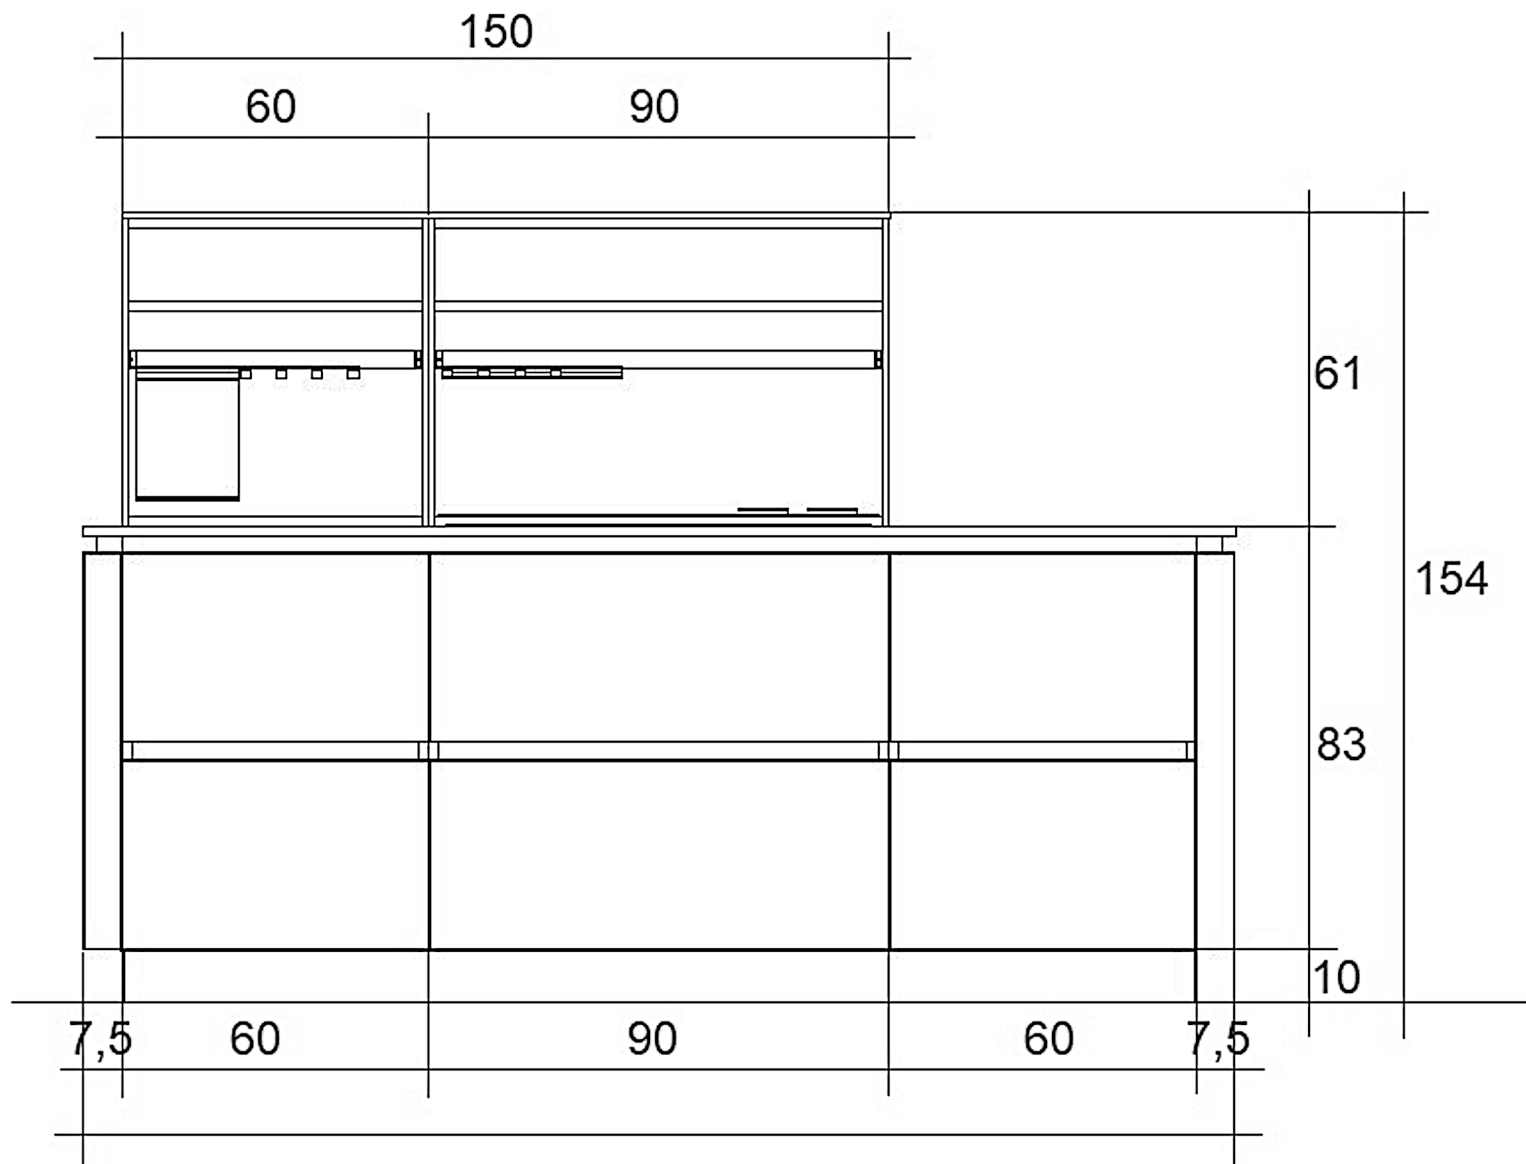

Rivenditore : Rassegna contemporanei d'arredo

Località : San Vittore Olona

Marca : Snaidero

Modello : Link

Rivenditore : Rassegna contemporanei d'arredo

Località : San Vittore Olona

Marca : Snaidero

Modello : Link

Rivenditore : Rassegna contemporanei d'arredo

Località : San Vittore Olona

Marca : Snaidero

Modello : Link