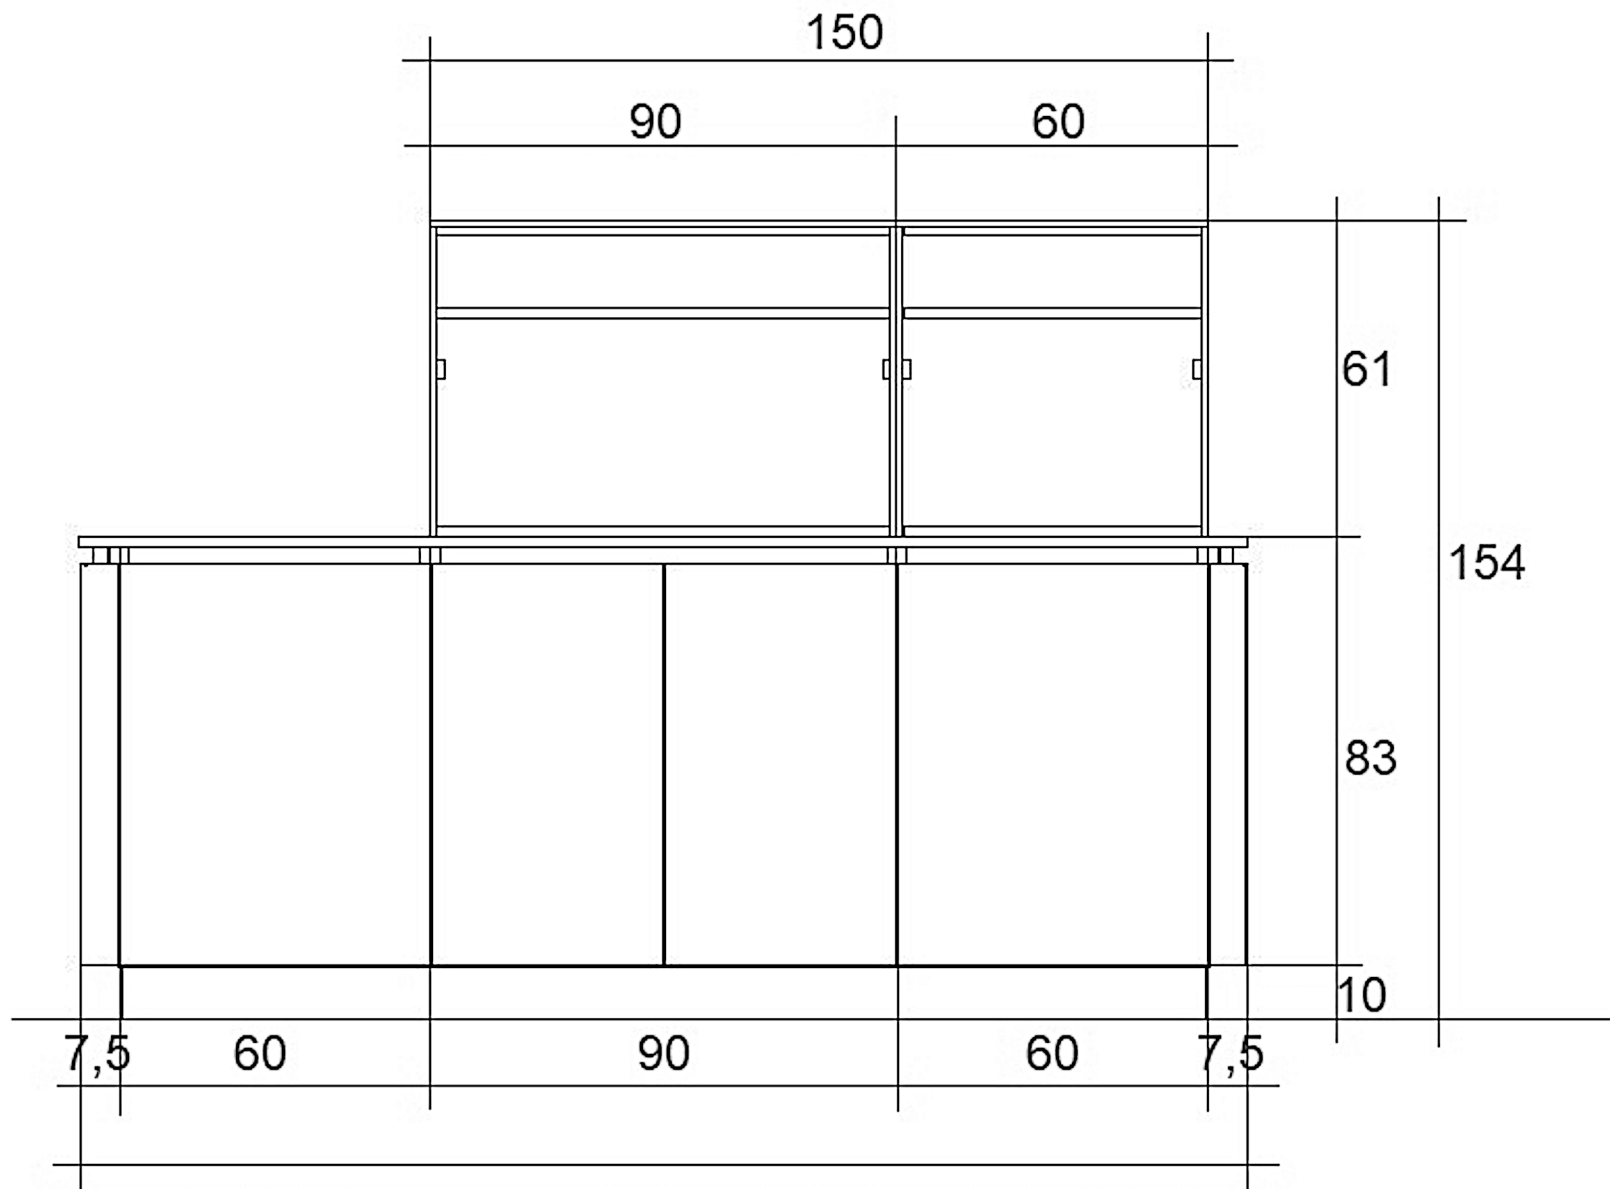

Rivenditore : Rassegna contemporanei d'arredo

Località : San Vittore Olona

Marca : Snaidero

Modello : Link

Rivenditore : Rassegna contemporanei d'arredo

Località : San Vittore Olona

Marca : Snaidero

Modello : Link

Rivenditore : Rassegna contemporanei d'arredo

Località : San Vittore Olona

Marca : Snaidero

Modello : Link