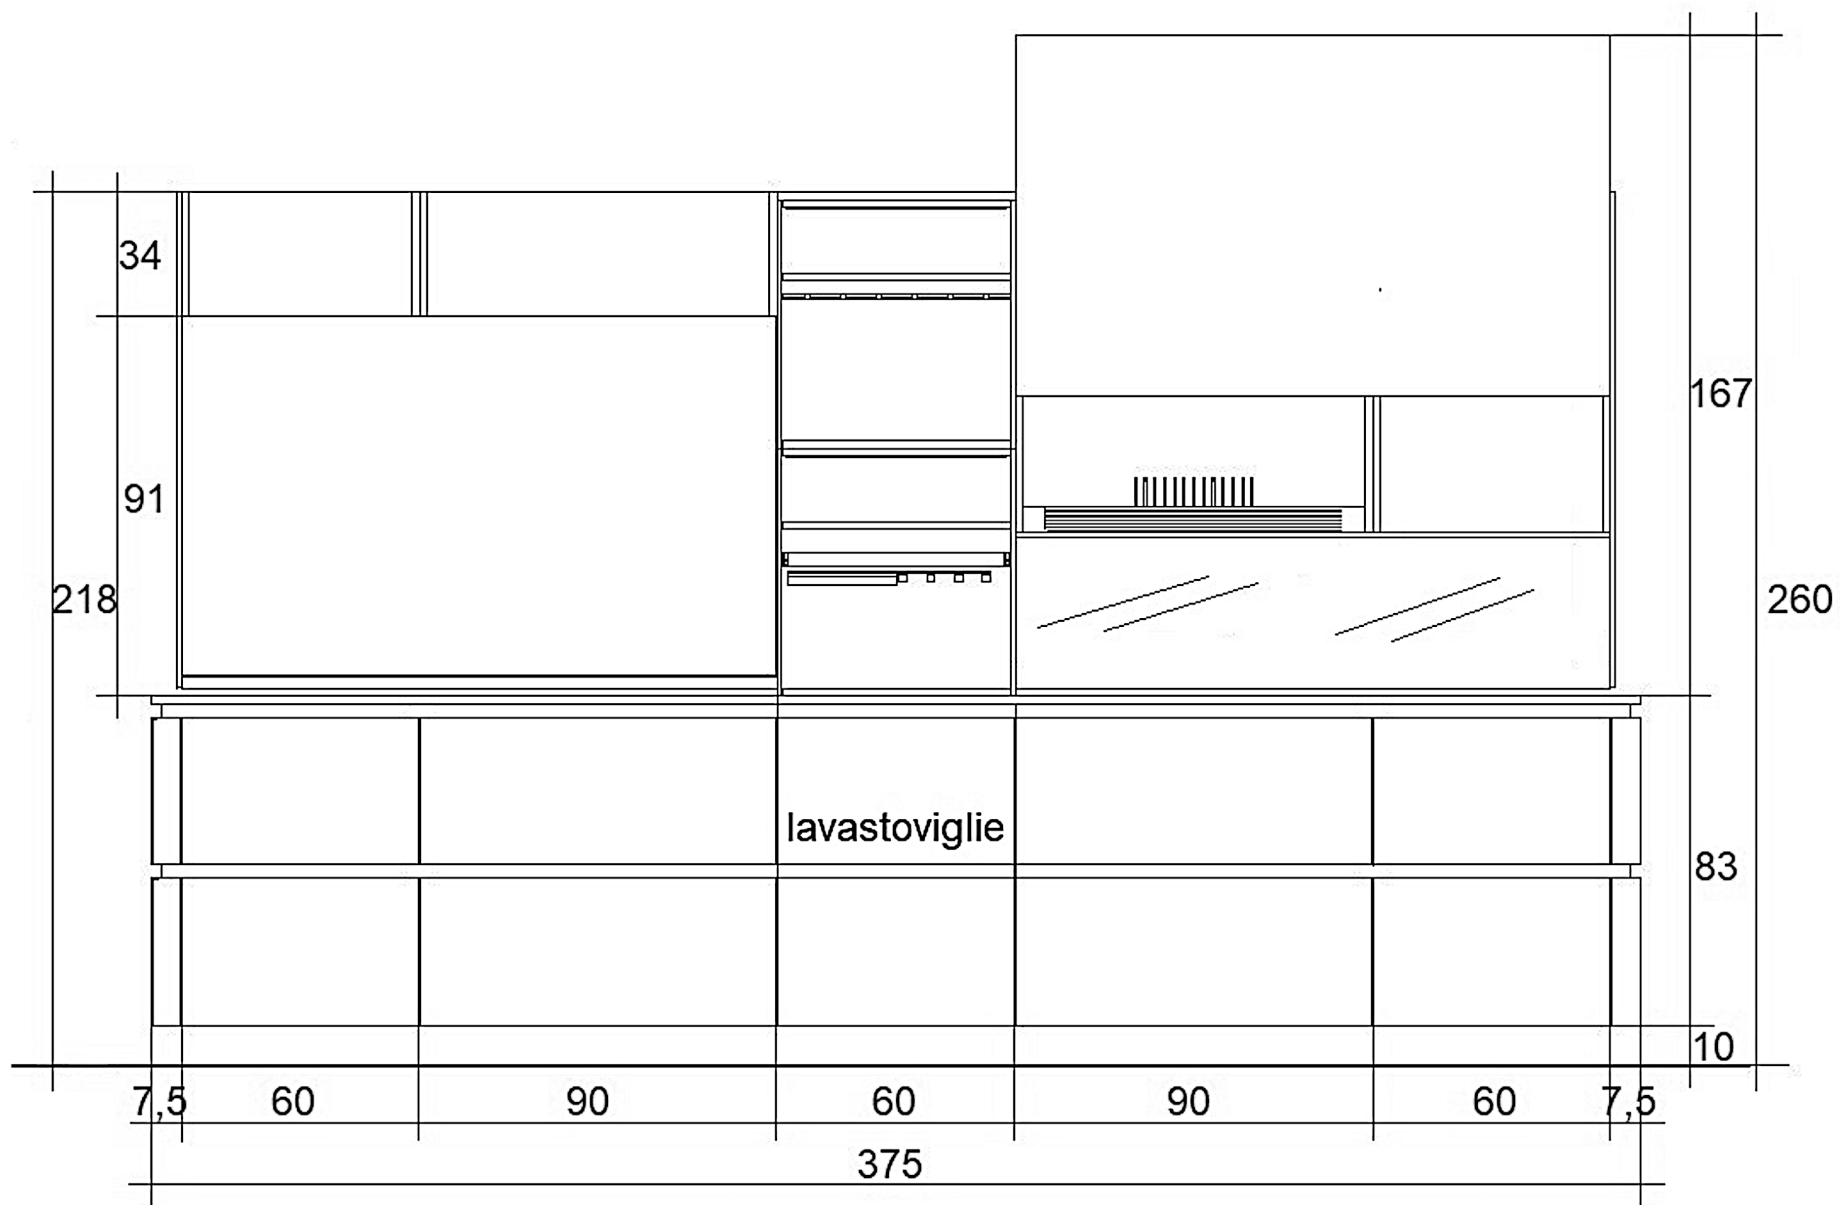

Rivenditore : Rassegna contemporanei d'arredo

Località : San Vittore Olona

Marca : Snaidero

Modello : Link