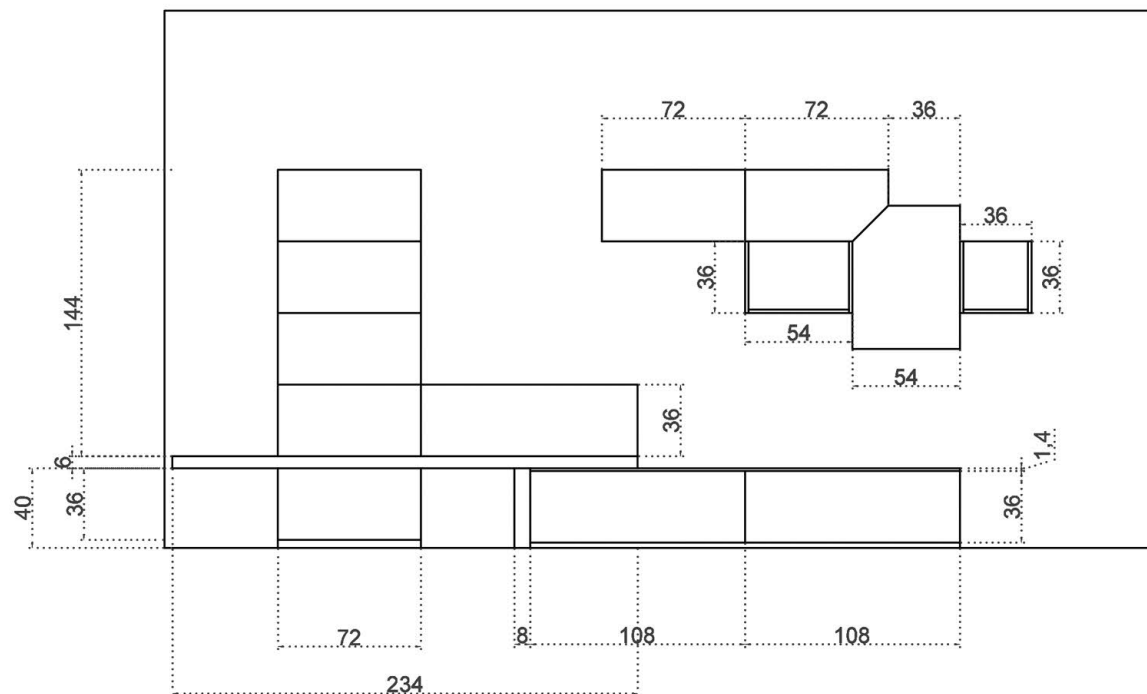

PARETE SOGGIORNO

PIANTA PARETE SOGGIORNO

Rivenditore: Mobilificio Promessi Sposi

Località: Pusiano (CO)

Marca: Tomasella

Modello: Tower