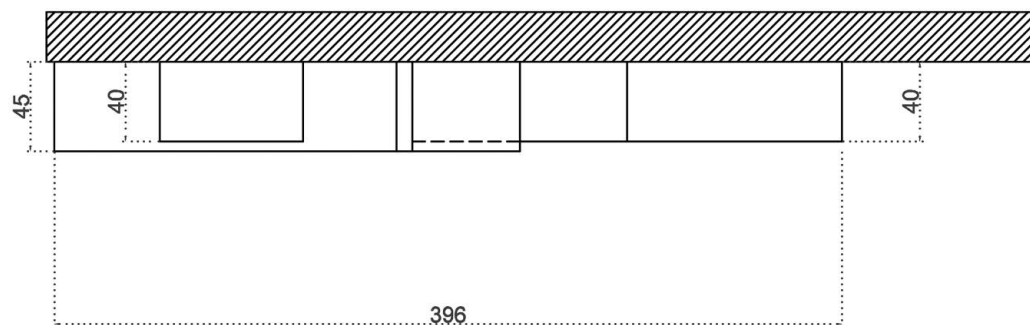

PARETE SOGGIORNO

PIANTA PARETE SOGGIORNO

Rivenditore: Mobilificio Promessi Sposi

Località: Pusiano (CO)

Marca: Tomasella

Modello: Tower