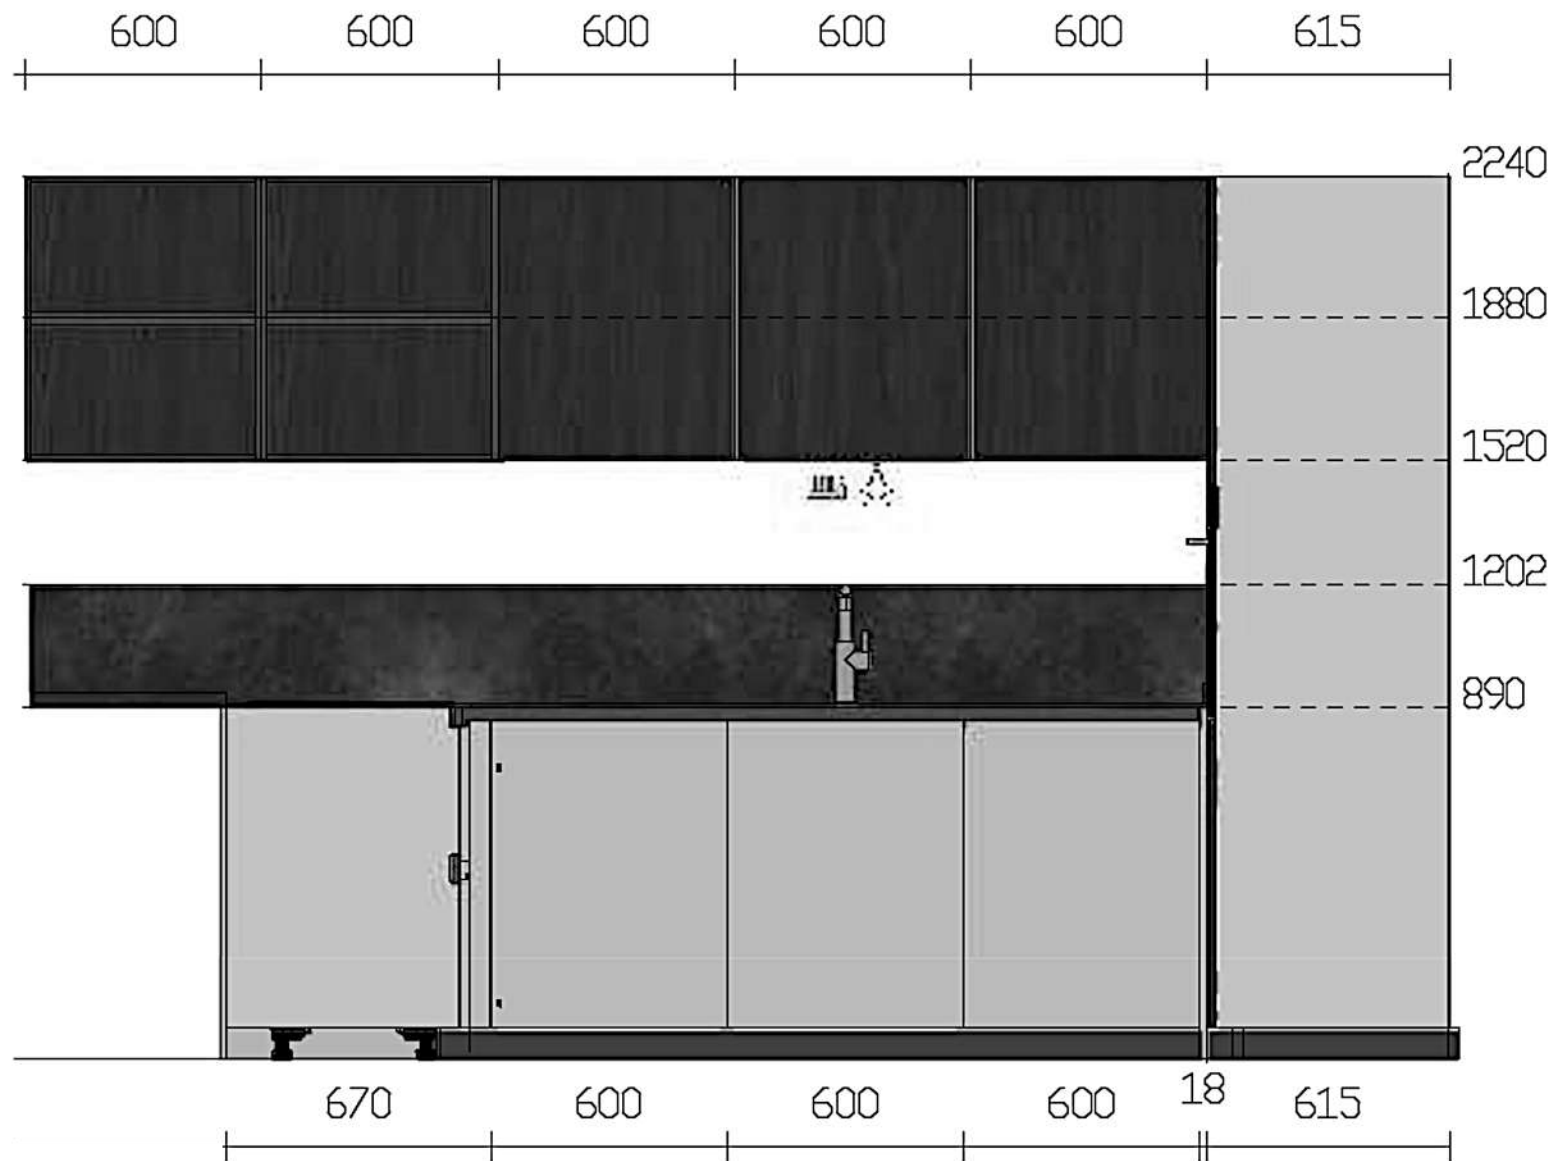

Rivenditore : Anastasi Mobili  
 Località : Fossato Di Vico  
 Marca : Arredo3  
 Modello : Retta Kali

Rivenditore : Anastasi Mobili \_\_\_\_\_  
 Località : Fossato Di Vico \_\_\_\_\_  
 Marca : Arredo3 \_\_\_\_\_  
 Modello : Retta Kali \_\_\_\_\_

Rivenditore : Anastasi Mobili  
 Località : Fossato Di Vico  
 Marca : Arredo3  
 Modello : Retta Kali