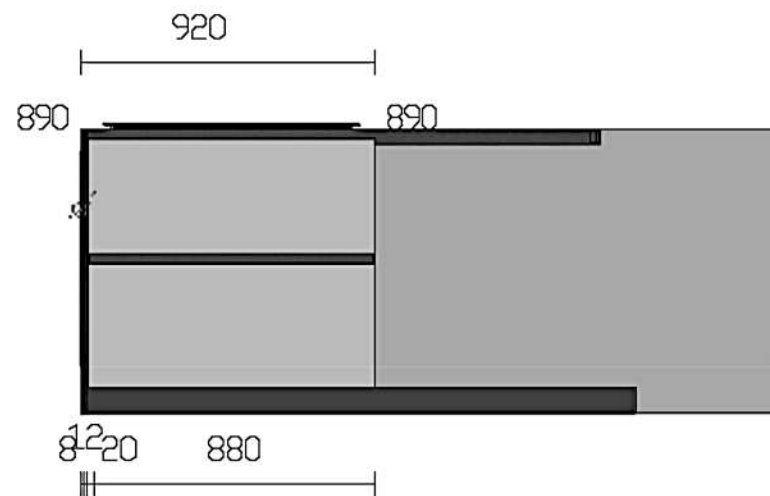

Rivenditore : Anastasi Mobili  
 Località : Fossato Di Vico  
 Marca : Arredo3  
 Modello : Retta Kali

Rivenditore : Anastasi Mobili \_\_\_\_\_  
 Località : Fossato Di Vico \_\_\_\_\_  
 Marca : Arredo3 \_\_\_\_\_  
 Modello : Retta Kali \_\_\_\_\_

Rivenditore : Anastasi Mobili  
 Località : Fossato Di Vico  
 Marca : Arredo3  
 Modello : Retta Kali