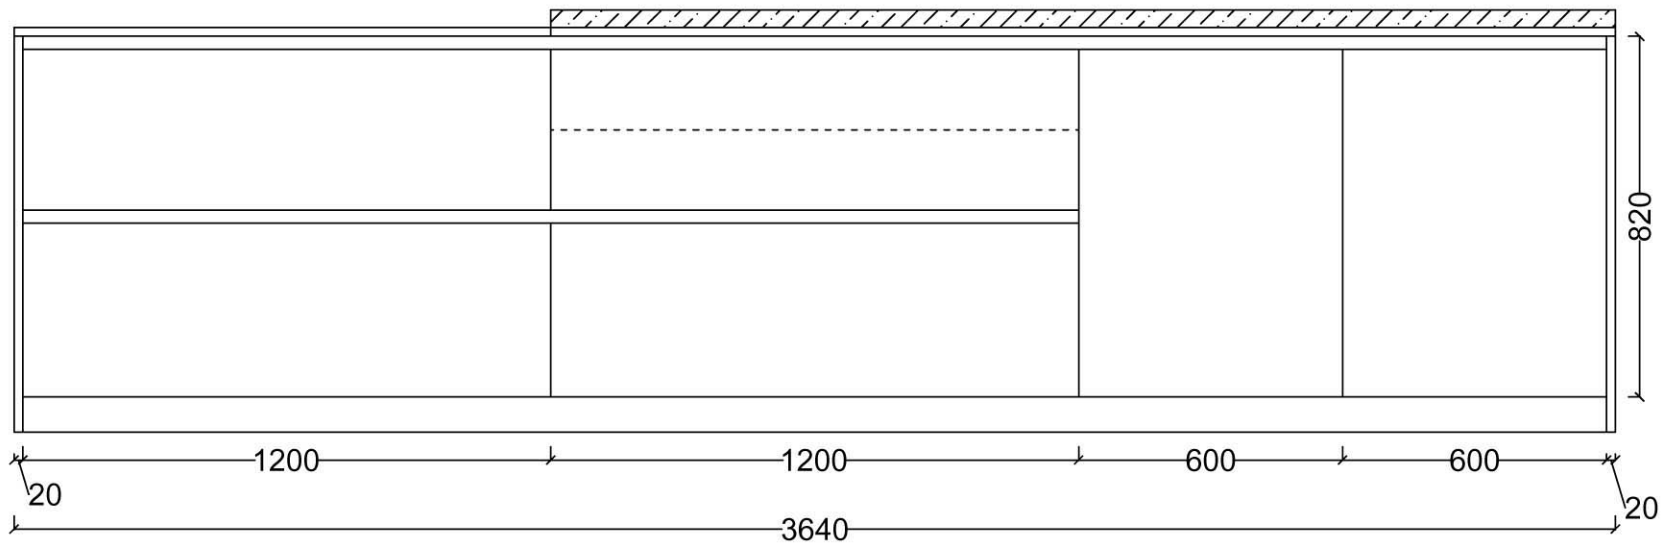

Rivenditore: EDL Arredamenti

Località: Clusone (BG)

Marca: Arrital

Modello: AK04

Rivenditore: EDL Arredamenti  
 Località: Clusone (BG)  
 Marca: Arrital  
 Modello: AK04