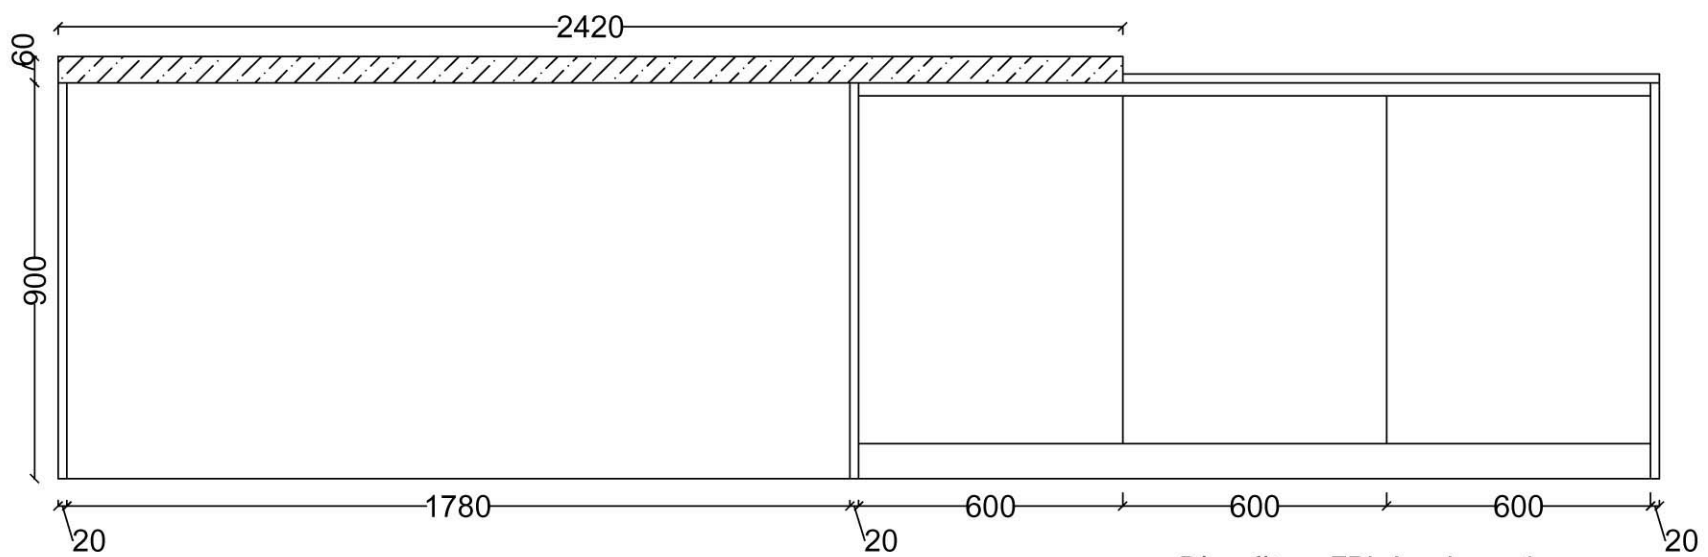

Rivenditore: EDL Arredamenti

Località: Clusone (BG)

Marca: Arrital

Modello: AK04

Rivenditore: EDL Arredamenti  
 Località: Clusone (BG)  
 Marca: Arrital  
 Modello: AK04