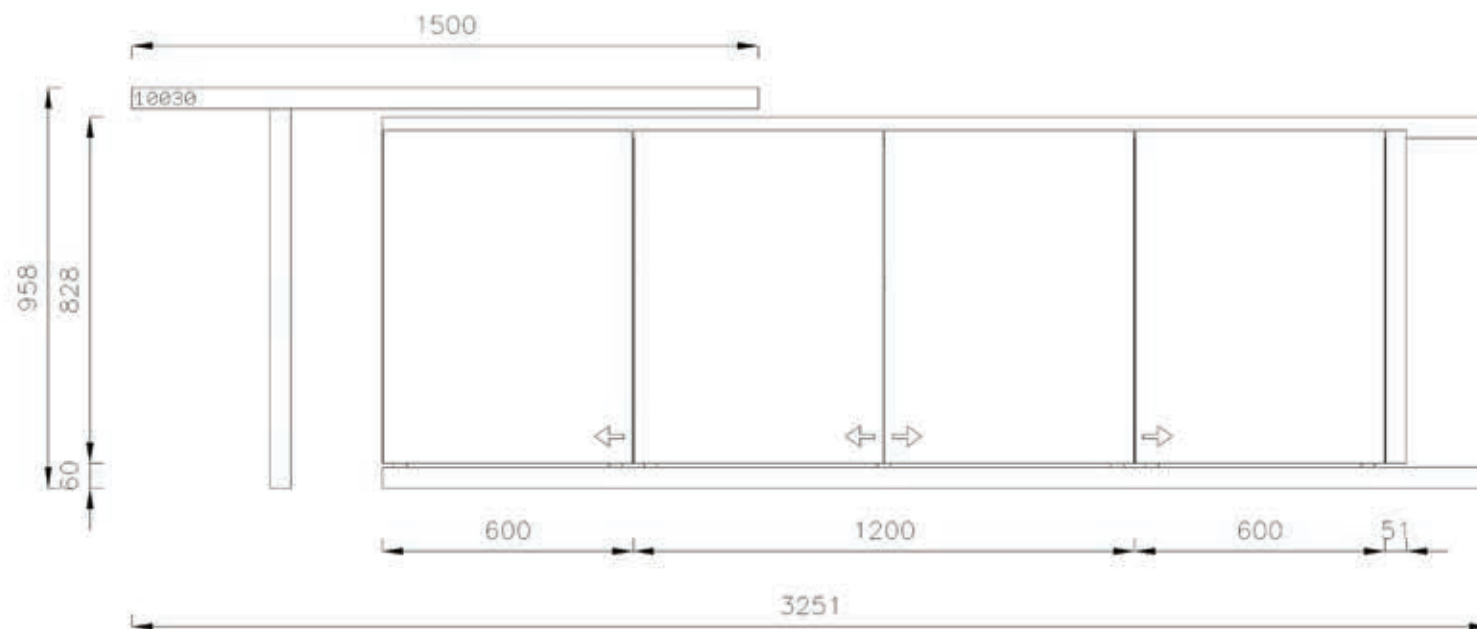

Rivenditore: Cavallini Linea C

Località: Varedo (MB)

Marca: Dada

Modello: Prime