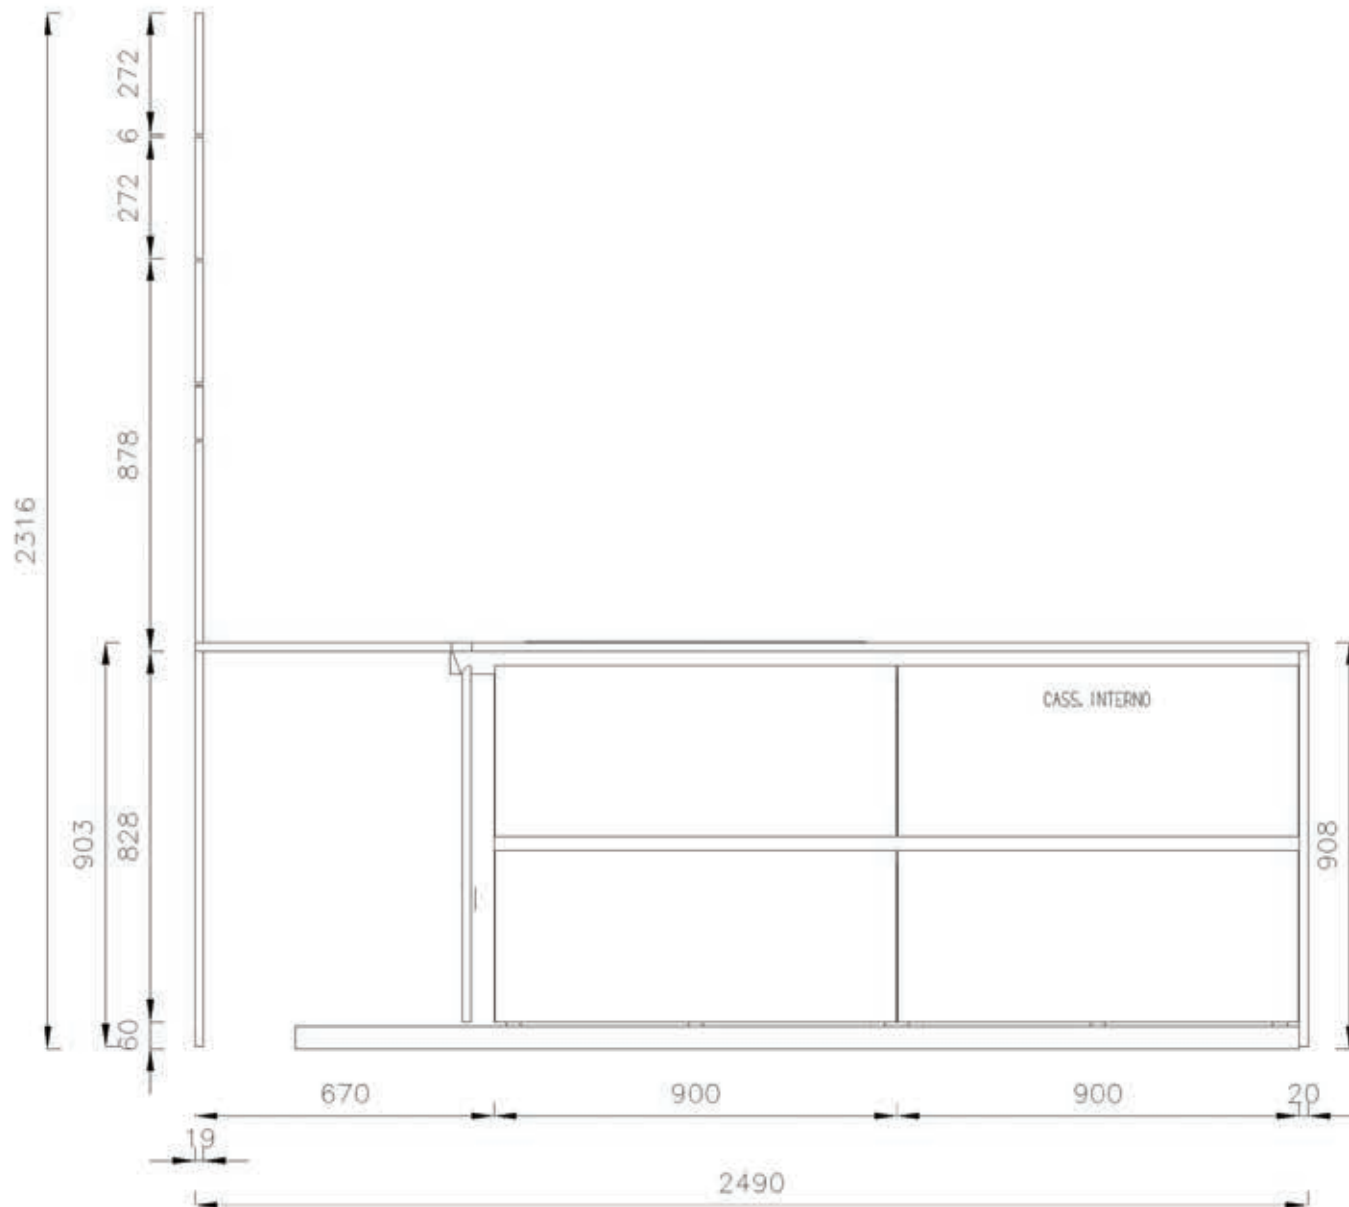

Rivenditore: Cavallini Linea C

Località: Varedo (MB)

Marca: Dada

Modello: Prime

Rivenditore: Cavallini Linea C

Località: Varedo (MB)

Marca: Dada

Modello: Prime

Rivenditore: Cavallini Linea C

Località: Varedo (MB)

Marca: Dada

Modello: Prime