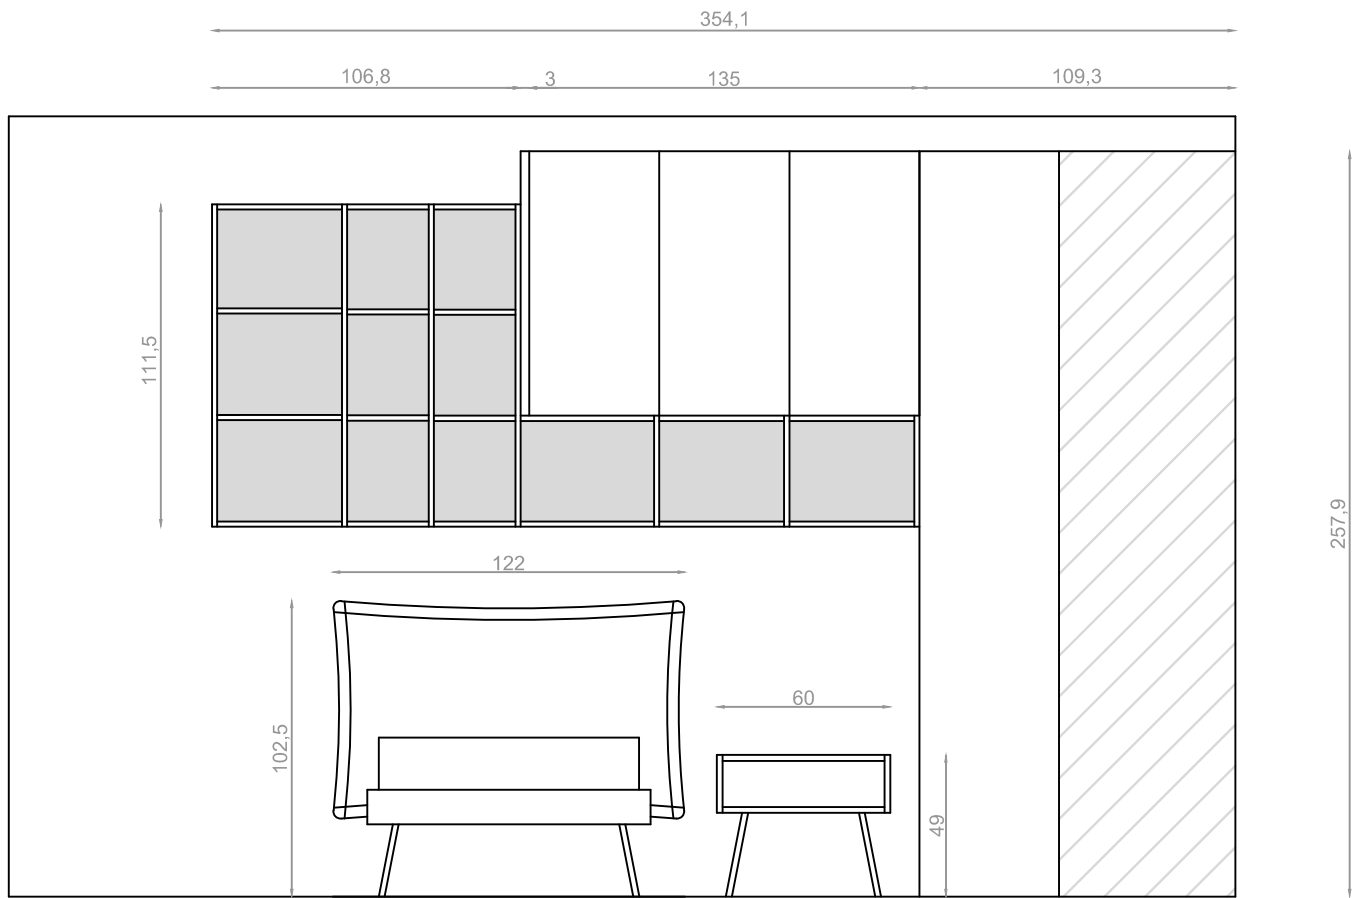

Rivenditore | Sangalli Interior Design

Località | Cassago Brianza

Marca | Battistella

Modello | Nidi