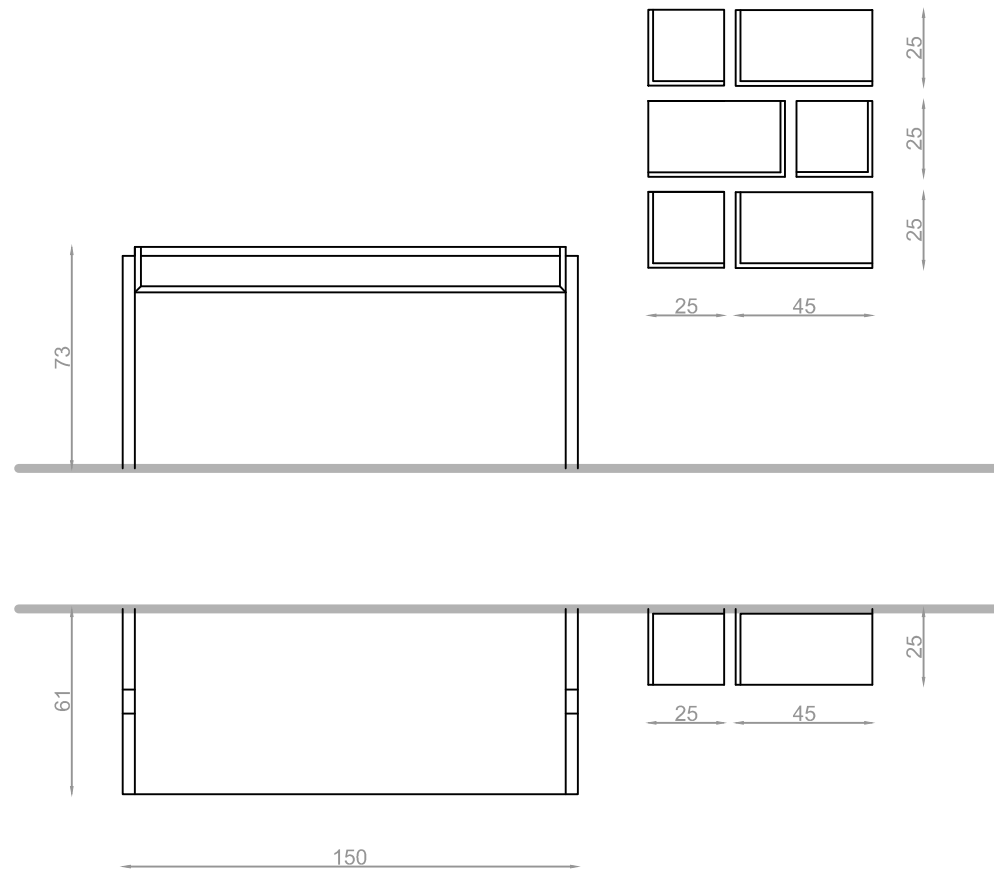

Località | Cassago Brianza

Marca | Battistella

Modello | Nidi

Rivenditore	Sangalli Interior Design
Località	Cassago Brianza
Marca	Battistella
Modello	Nidi