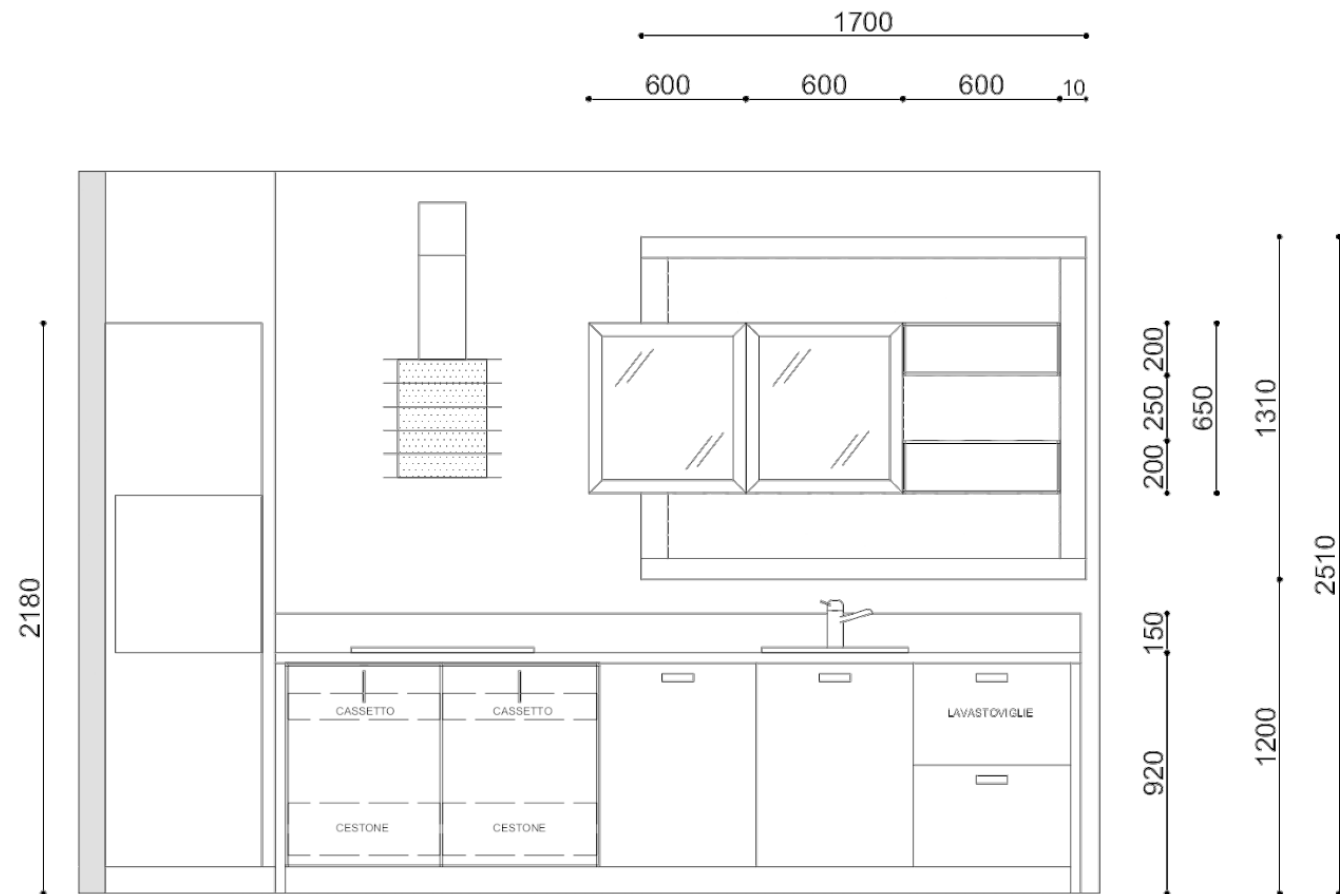

Rivenditore : Riva Architettura d'Interni s.a.s

Località : Besana In Brianza

Marca : Snaidero

Modello : Loft

Rivenditore : Riva Architettura d'Interni s.a.s

Località : Besana In Brianza

Marca : Snaidero

Modello : Loft