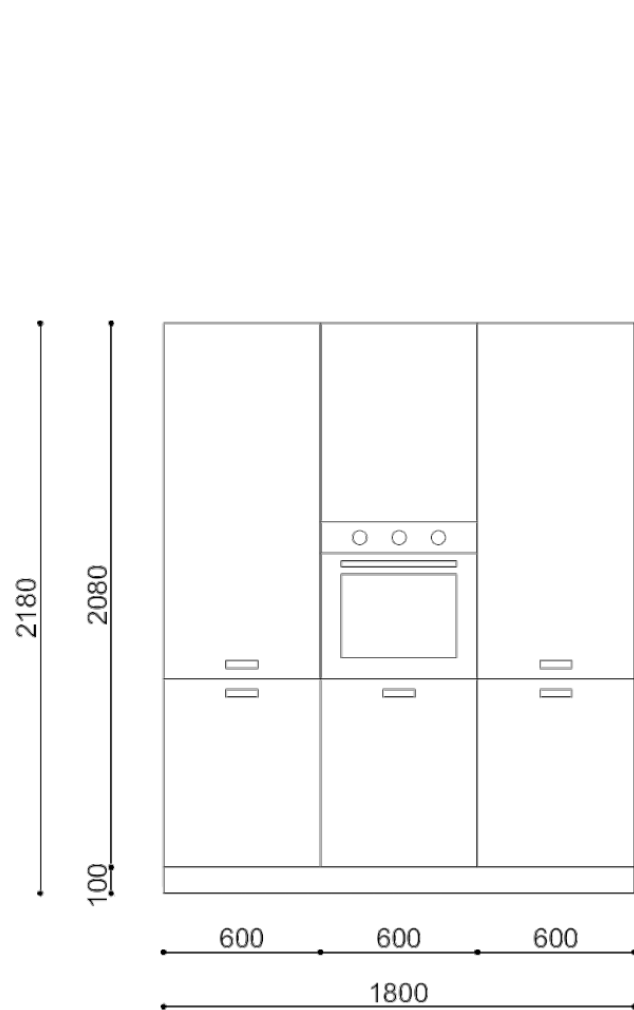

Rivenditore : Riva Architettura d'Interni s.a.s

Località : Besana In Brianza

Marca : Snaidero

Modello : Loft

Rivenditore : Riva Architettura d'Interni s.a.s

Località : Besana In Brianza

Marca : Snaidero

Modello : Loft