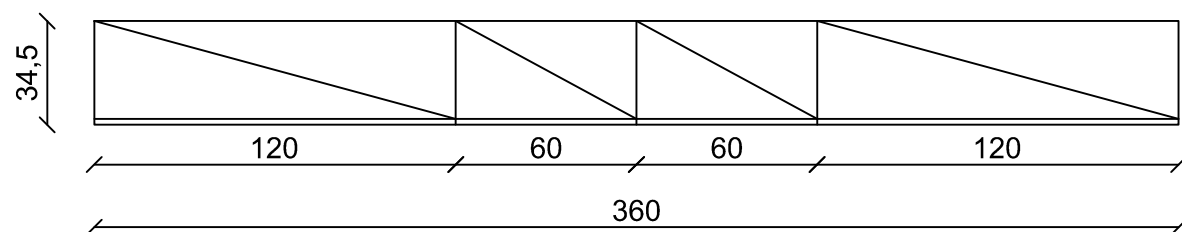

PIANTA PENSILE

PROSPETTO PENSILE

PROSPETTO BASE

Rivenditore	BERTANI ARREDAMENTI
Località	CASALOLDO
Marca	ARREDO 3
Modello	TIME LUCIDA