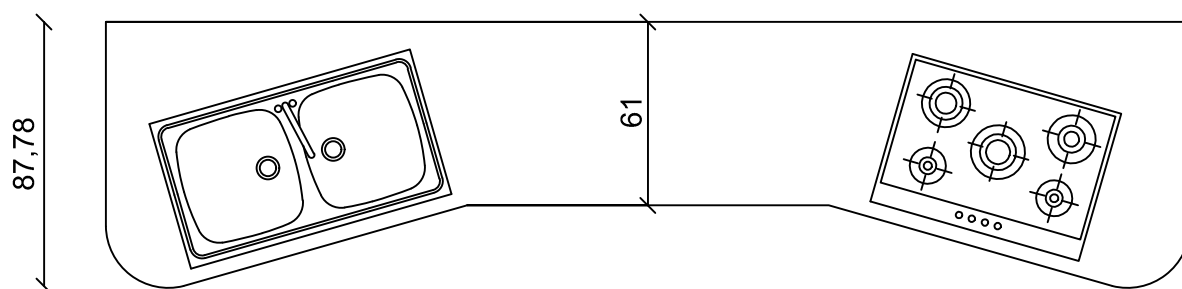

PIANTA PENSILE

PROSPETTO PENSILE

PROSPETTO BASE

Rivenditore	BERTANI ARREDAMENTI
Località	CASALOLDO
Marca	ARREDO 3
Modello	TIME LUCIDA