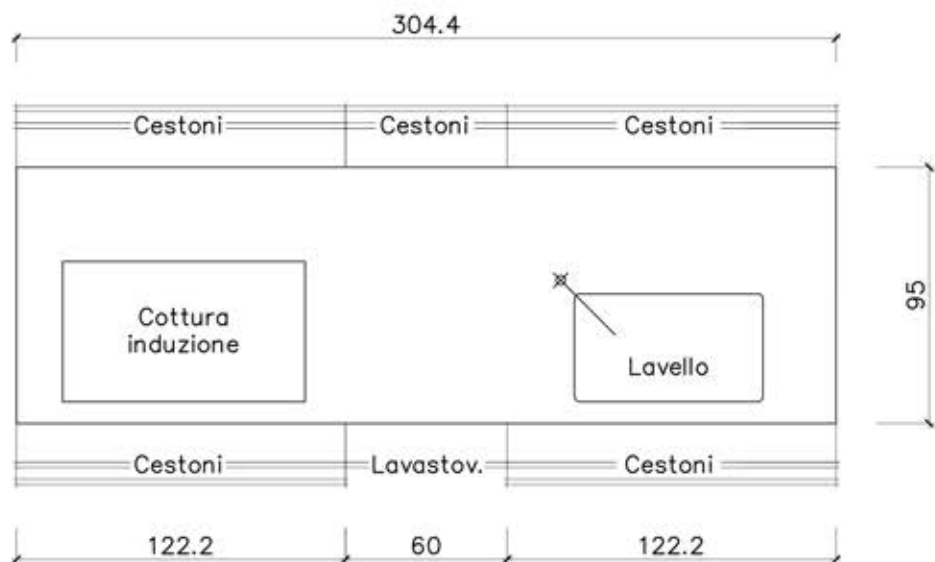

PROSPETTO

ERNESTOMEDA
OBLIQUA
ISOLA

Rivenditore: Atmosfera
Località: Ponteranica (BG)
Marca: Ernestomeda
Modello: Obliqua