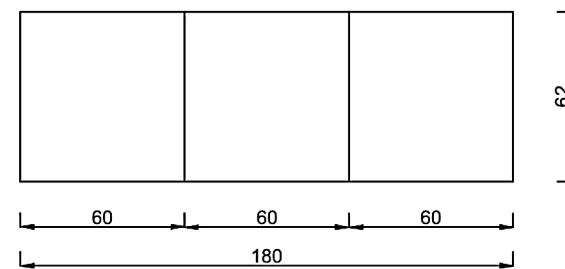

Prospetto frontale zona operativa

Prospetto frontale colonne

Pianta zona operativa

Pianta colonne

Rivenditore : Aelle Arredare

Località : Tavazzano con Villavesco

Marca : Stosa Cucine

Modello : Aleve