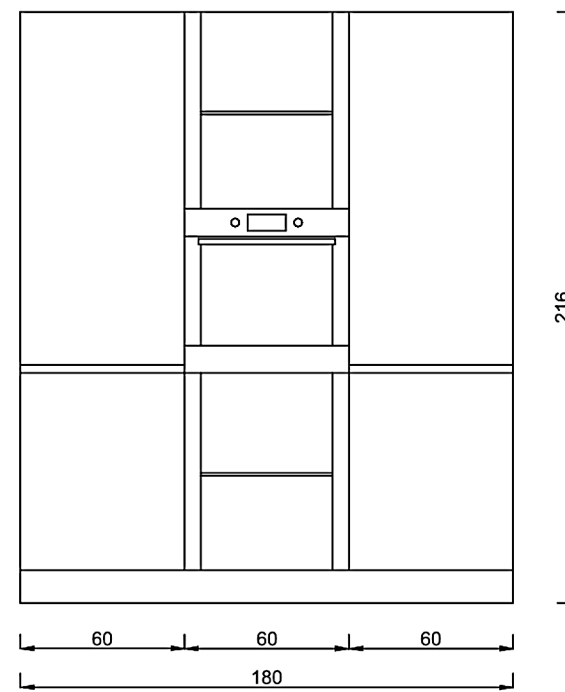

Prospetto frontale zona operativa

Prospetto frontale colonne

Pianta zona operativa

Pianta colonne

Rivenditore : Aelle Arredare

Località : Tavazzano con Villavesco

Marca : Stosa Cucine

Modello : Aleve