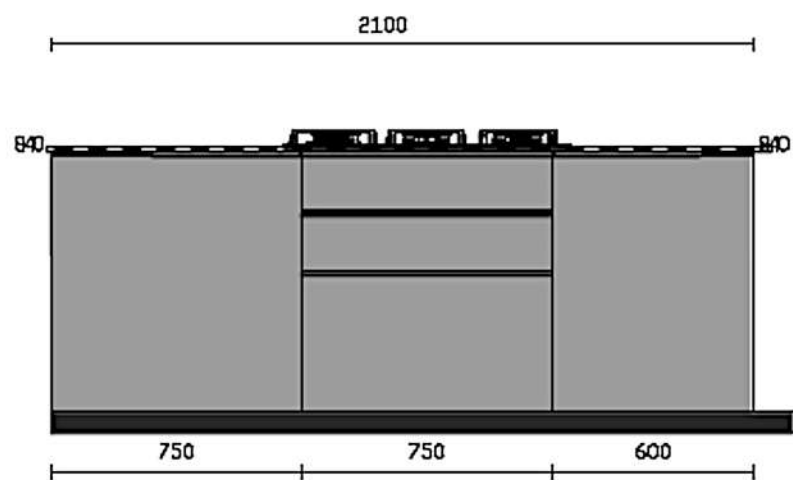

Rivenditore : Meka Home Design _____

Località : Casoria _____

Marca : Arredo3 _____

Modello : Asia tratto 10 _____