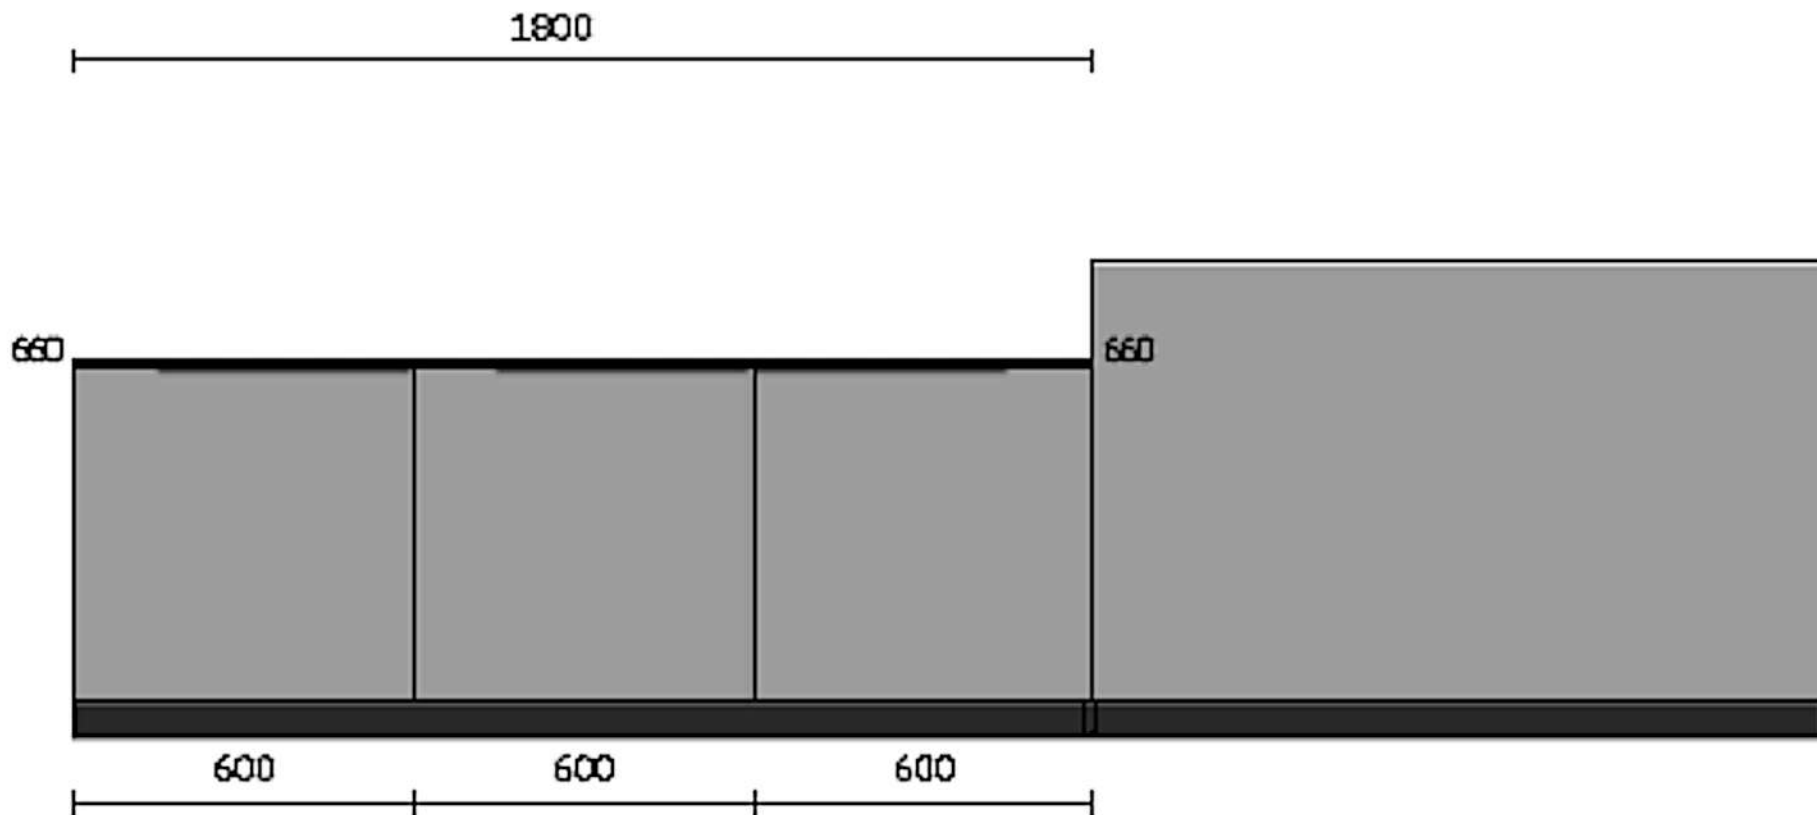

Rivenditore : Meka Home Design

Località : Casoria

Marca : Arredo3

Modello : Asia tratto 10