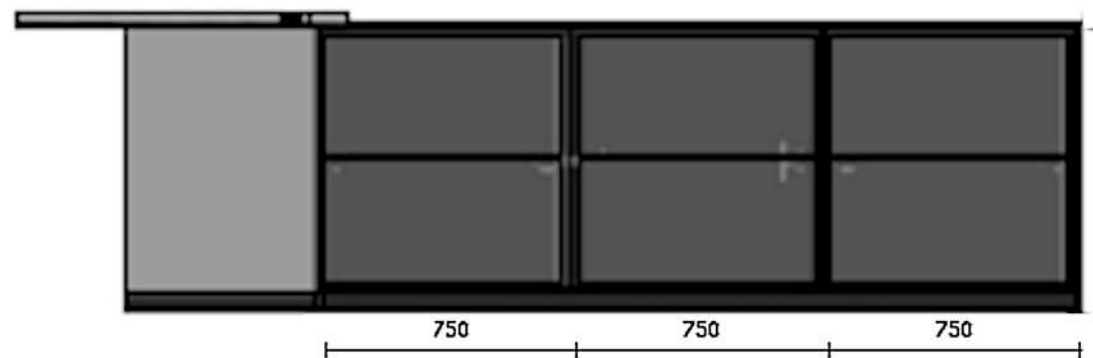

Rivenditore : Meka Home Design

Località : Casoria

Marca : Arredo3

Modello : Asia tratto 10

Rivenditore : Meka Home Design

Località : Casoria

Marca : Arredo3

Modello : Asia tratto 10

Rivenditore : Meka Home Design _____

Località : Casoria _____

Marca : Arredo3 _____

Modello : Asia tratto 10 _____

Rivenditore : Meka Home Design _____

Località : Casoria _____

Marca : Arredo3 _____

Modello : Asia tratto 10 _____

Rivenditore : Meka Home Design

Località : Casoria

Marca : Arredo3

Modello : Asia tratto 10