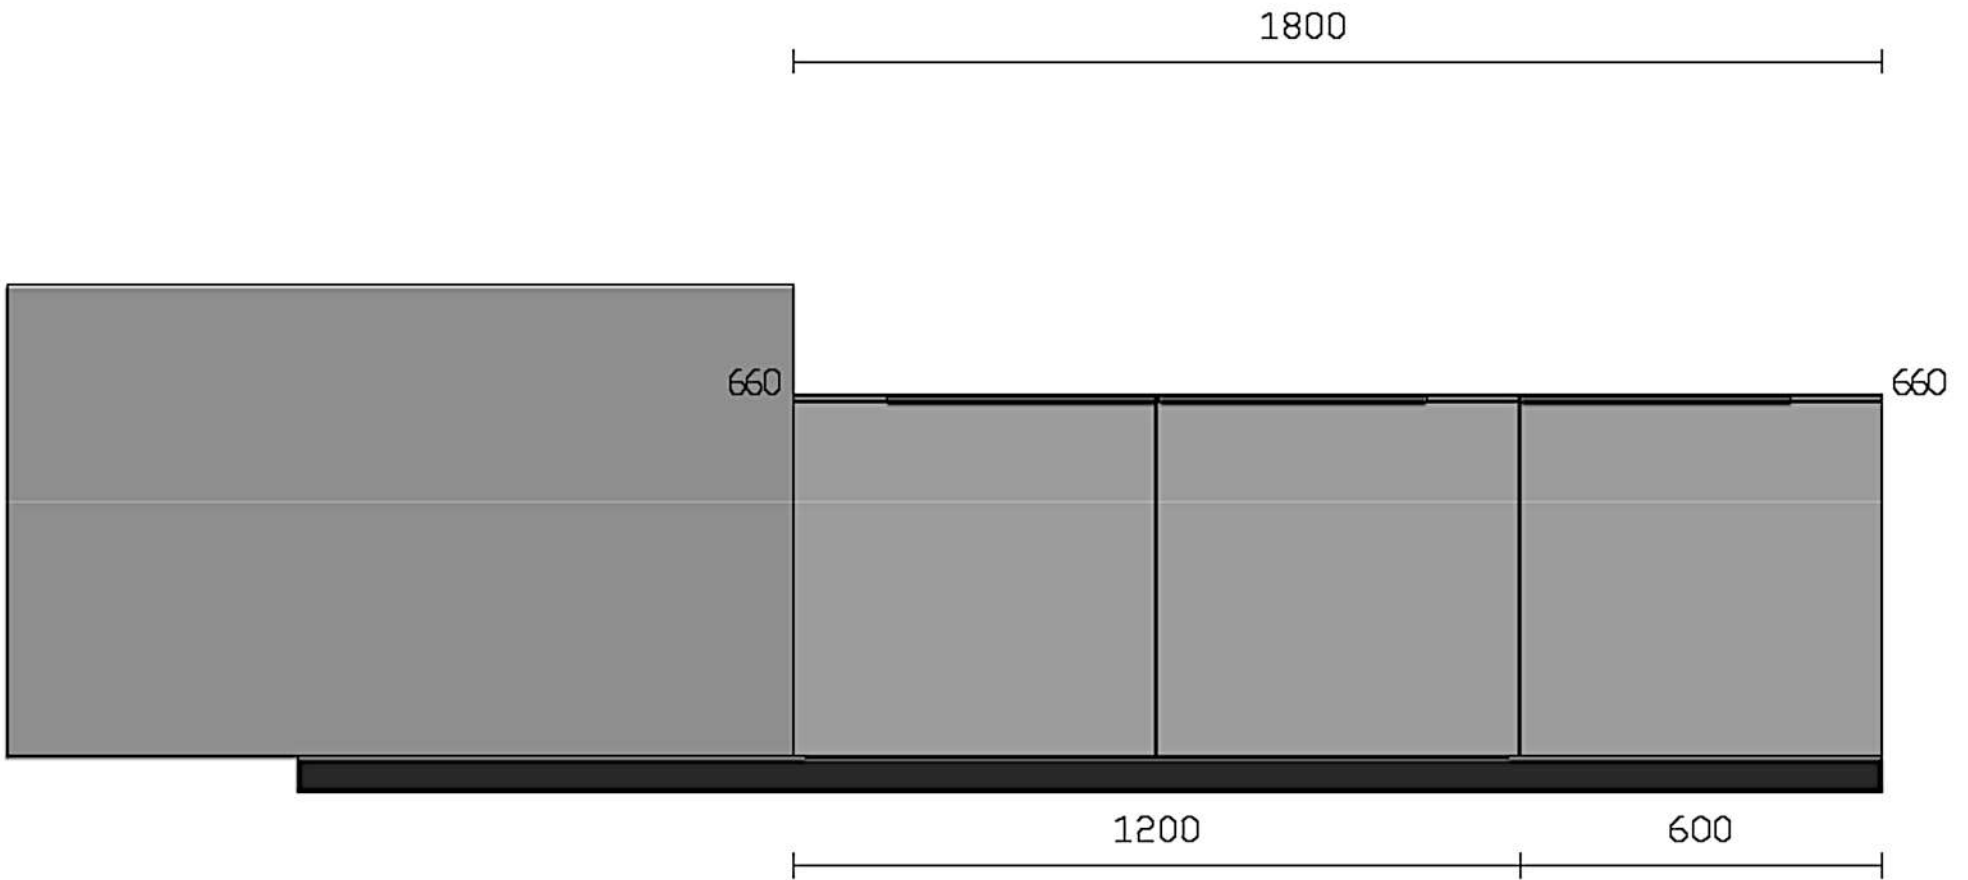

Rivenditore : Meka Home Design

Località : Casoria

Marca : Arredo3

Modello : Asia tratto 10

Rivenditore : Meka Home Design

Località : Casoria

Marca : Arredo3

Modello : Asia tratto 10

Rivenditore : Meka Home Design _____

Località : Casoria _____

Marca : Arredo3 _____

Modello : Asia tratto 10 _____

Rivenditore : Meka Home Design _____

Località : Casoria _____

Marca : Arredo3 _____

Modello : Asia tratto 10 _____

Rivenditore : Meka Home Design

Località : Casoria

Marca : Arredo3

Modello : Asia tratto 10