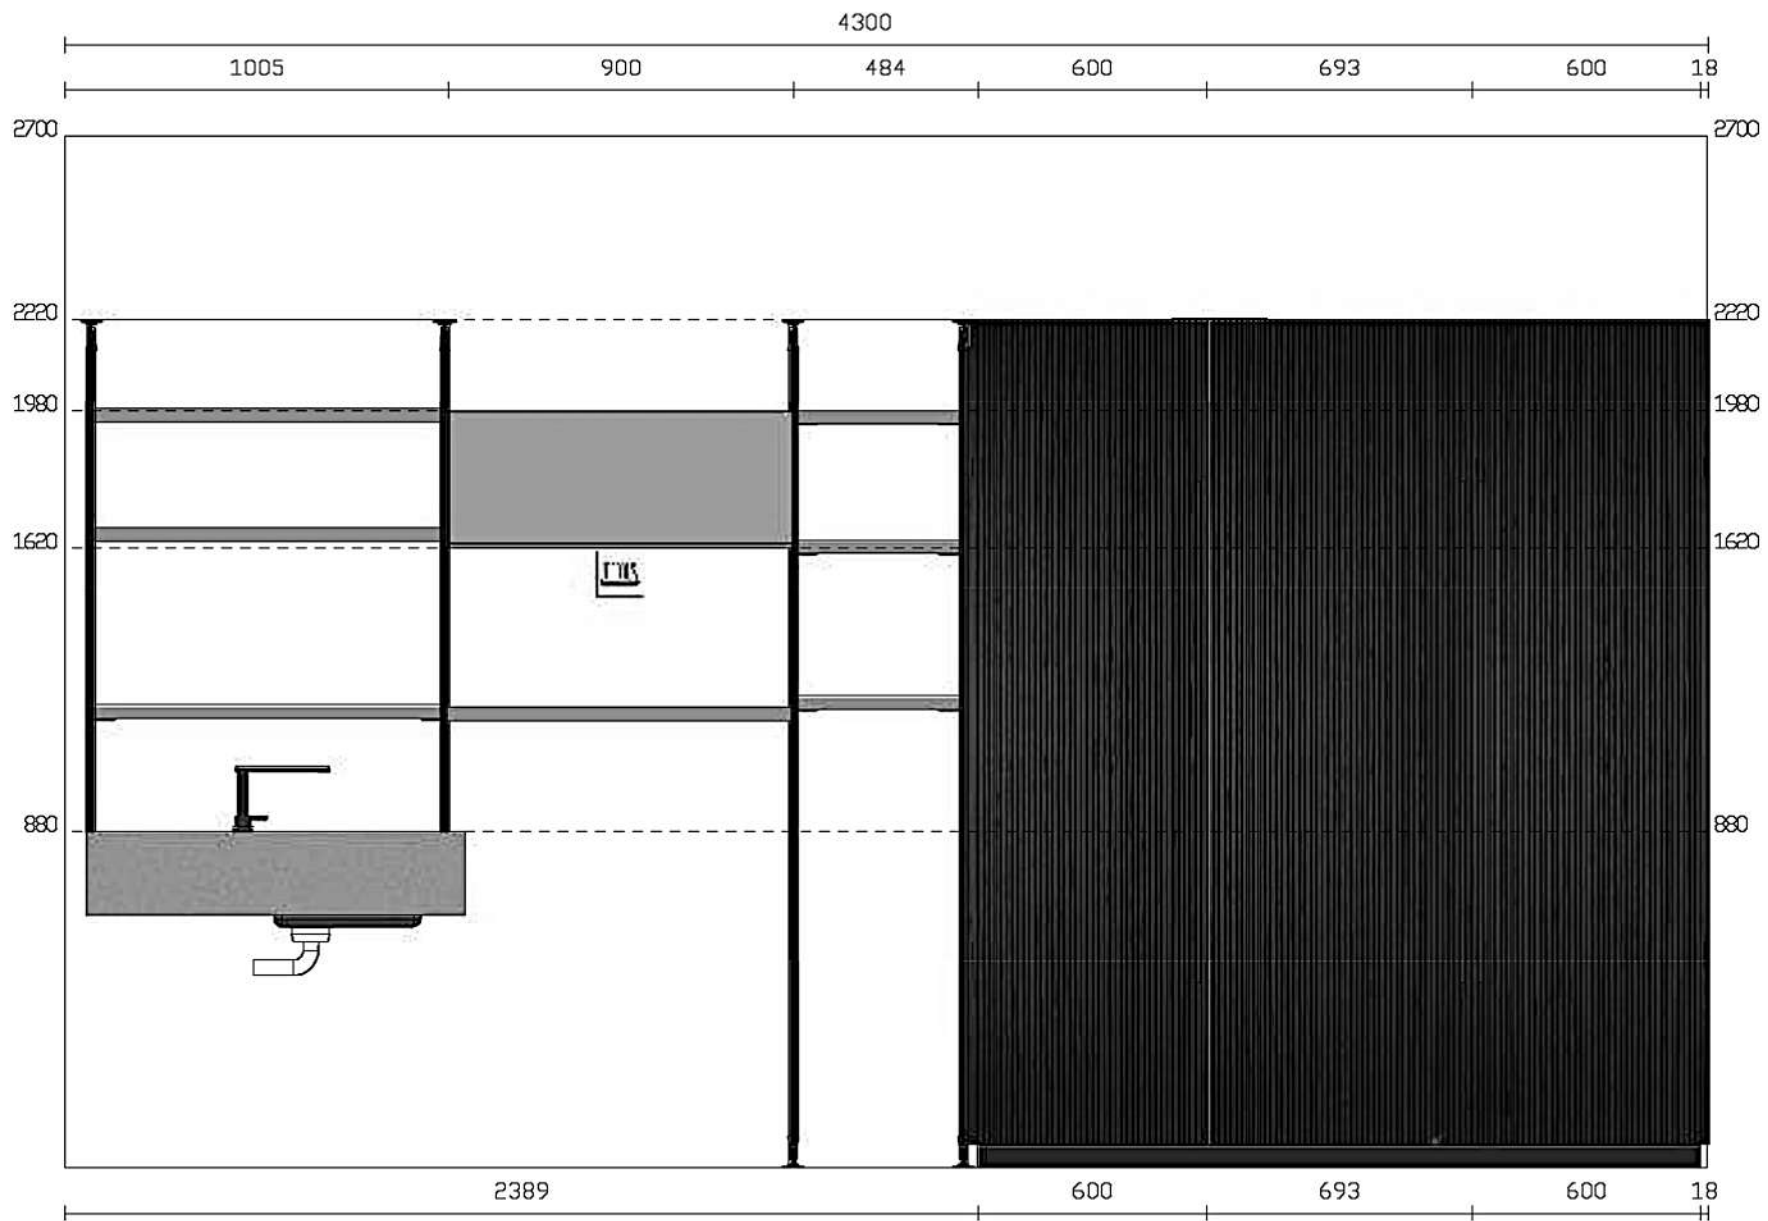

Rivenditore : Meka Home Design

Località : Casoria

Marca : Arredo3

Modello : Asia tratto 10

Rivenditore : Meka Home Design

Località : Casoria

Marca : Arredo3

Modello : Asia tratto 10

Rivenditore : Meka Home Design _____

Località : Casoria _____

Marca : Arredo3 _____

Modello : Asia tratto 10 _____

Rivenditore : Meka Home Design _____

Località : Casoria _____

Marca : Arredo3 _____

Modello : Asia tratto 10 _____

Rivenditore : Meka Home Design

Località : Casoria

Marca : Arredo3

Modello : Asia tratto 10