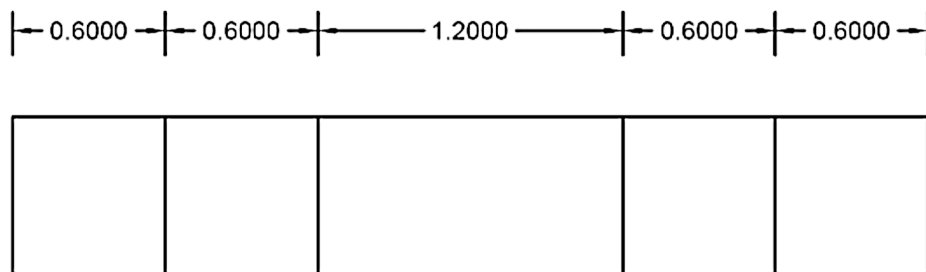

1.2000 | 0.3000 | 0.9000

2.4000

0.6000 | 0.6000 | 1.2000

1.0300

Rivenditore : DG Linkasso srl

Località : Roma

Marca : Cesar

Modello : Unit