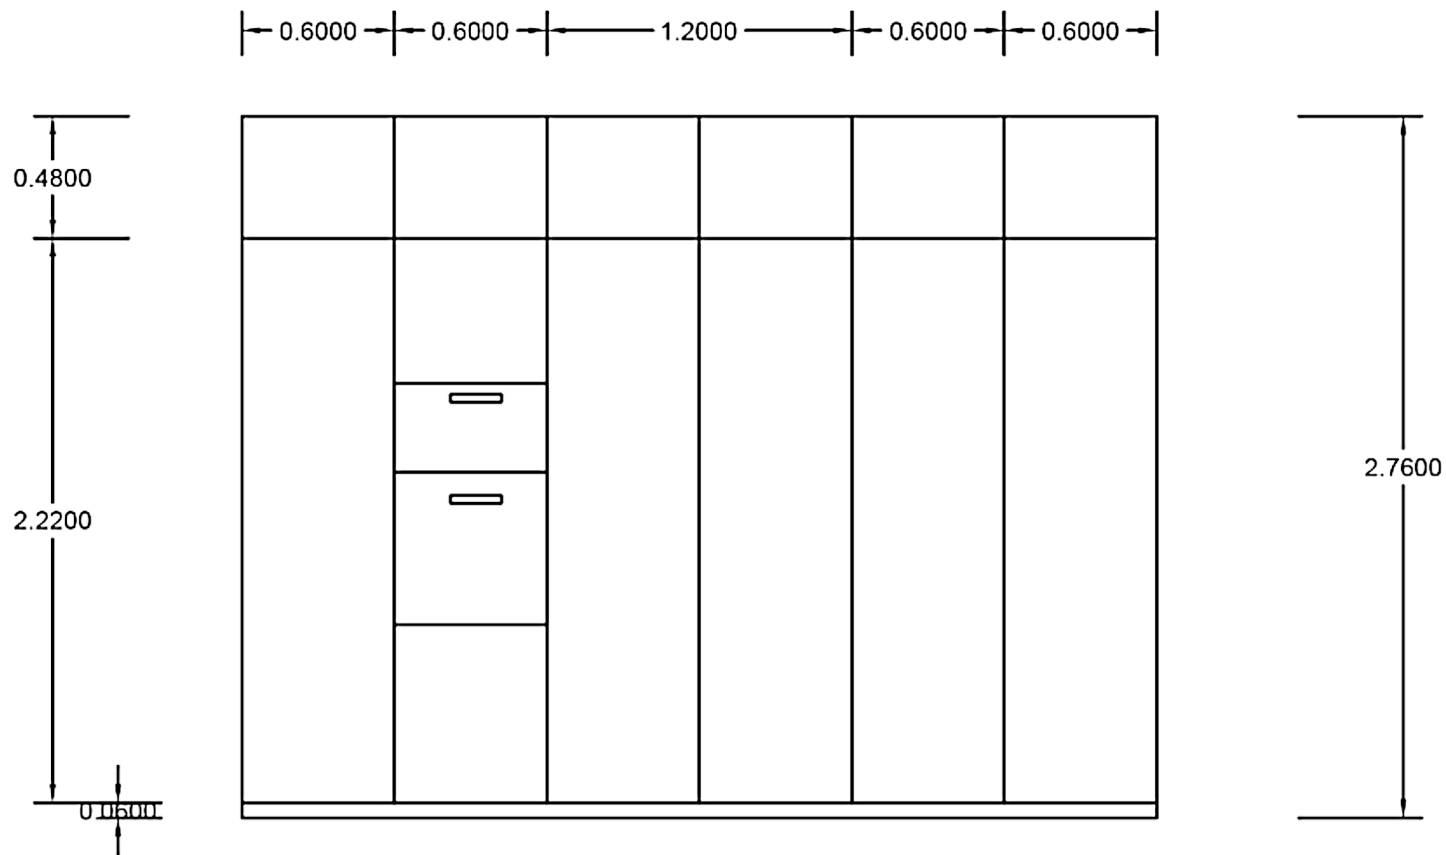

1.2000 | 0.3000 | 0.9000

2.4000

0.6000 | 0.6000 | 1.2000

1.0300

Rivenditore : DG Linkasso srl

Località : Roma

Marca : Cesar

Modello : Unit